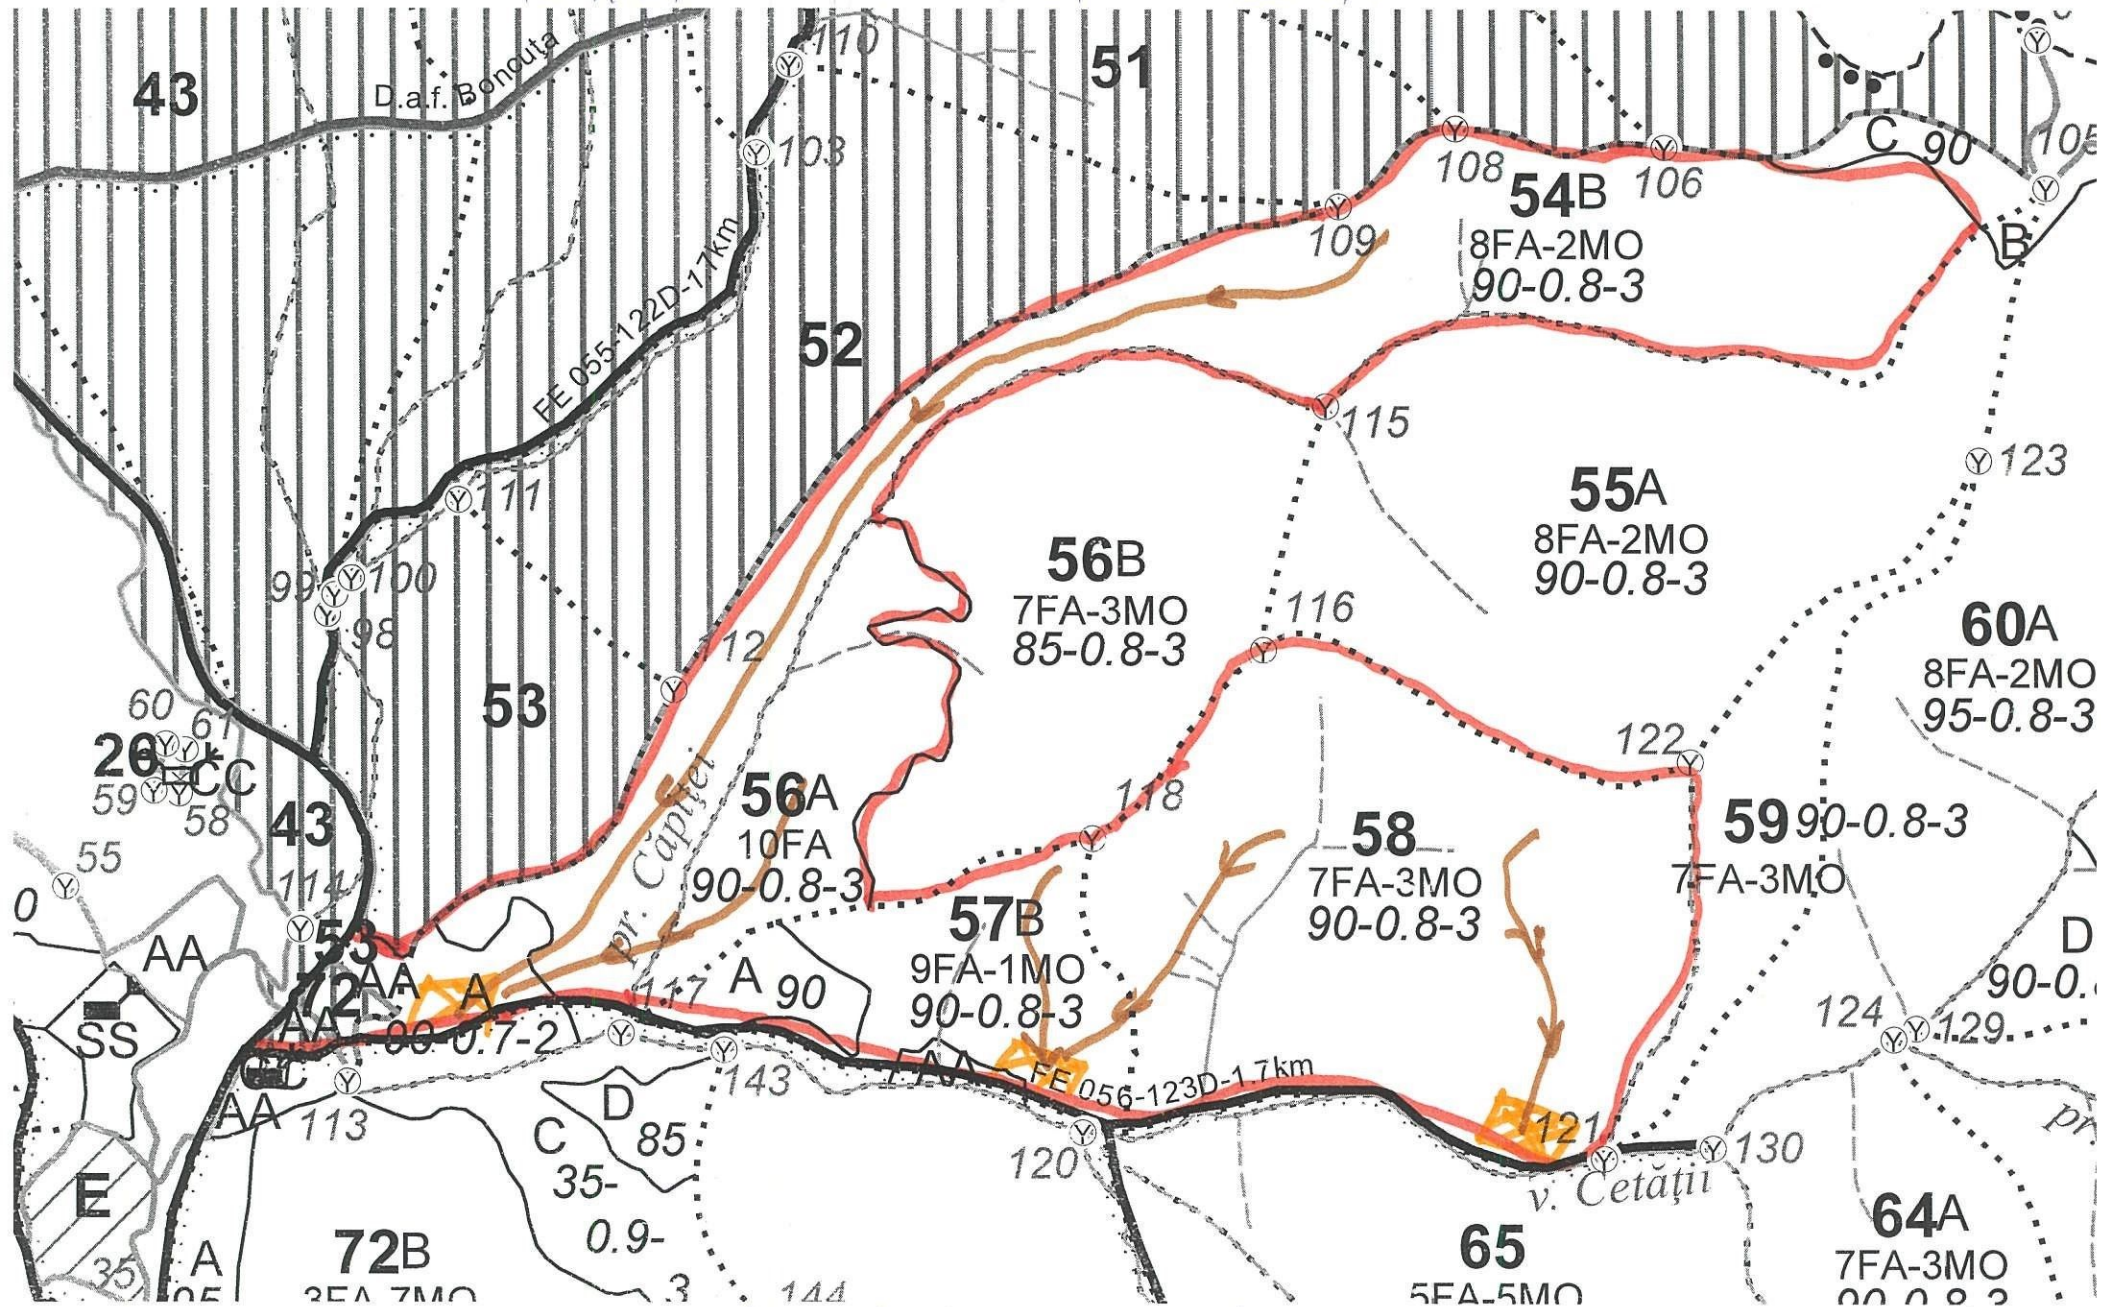

SCHITA PARCHEZI 724 AC CETATI B

-  drum tractor
-  limită parchet
-  platformă primară
-  direcție scos mot lemne

10/10/2008