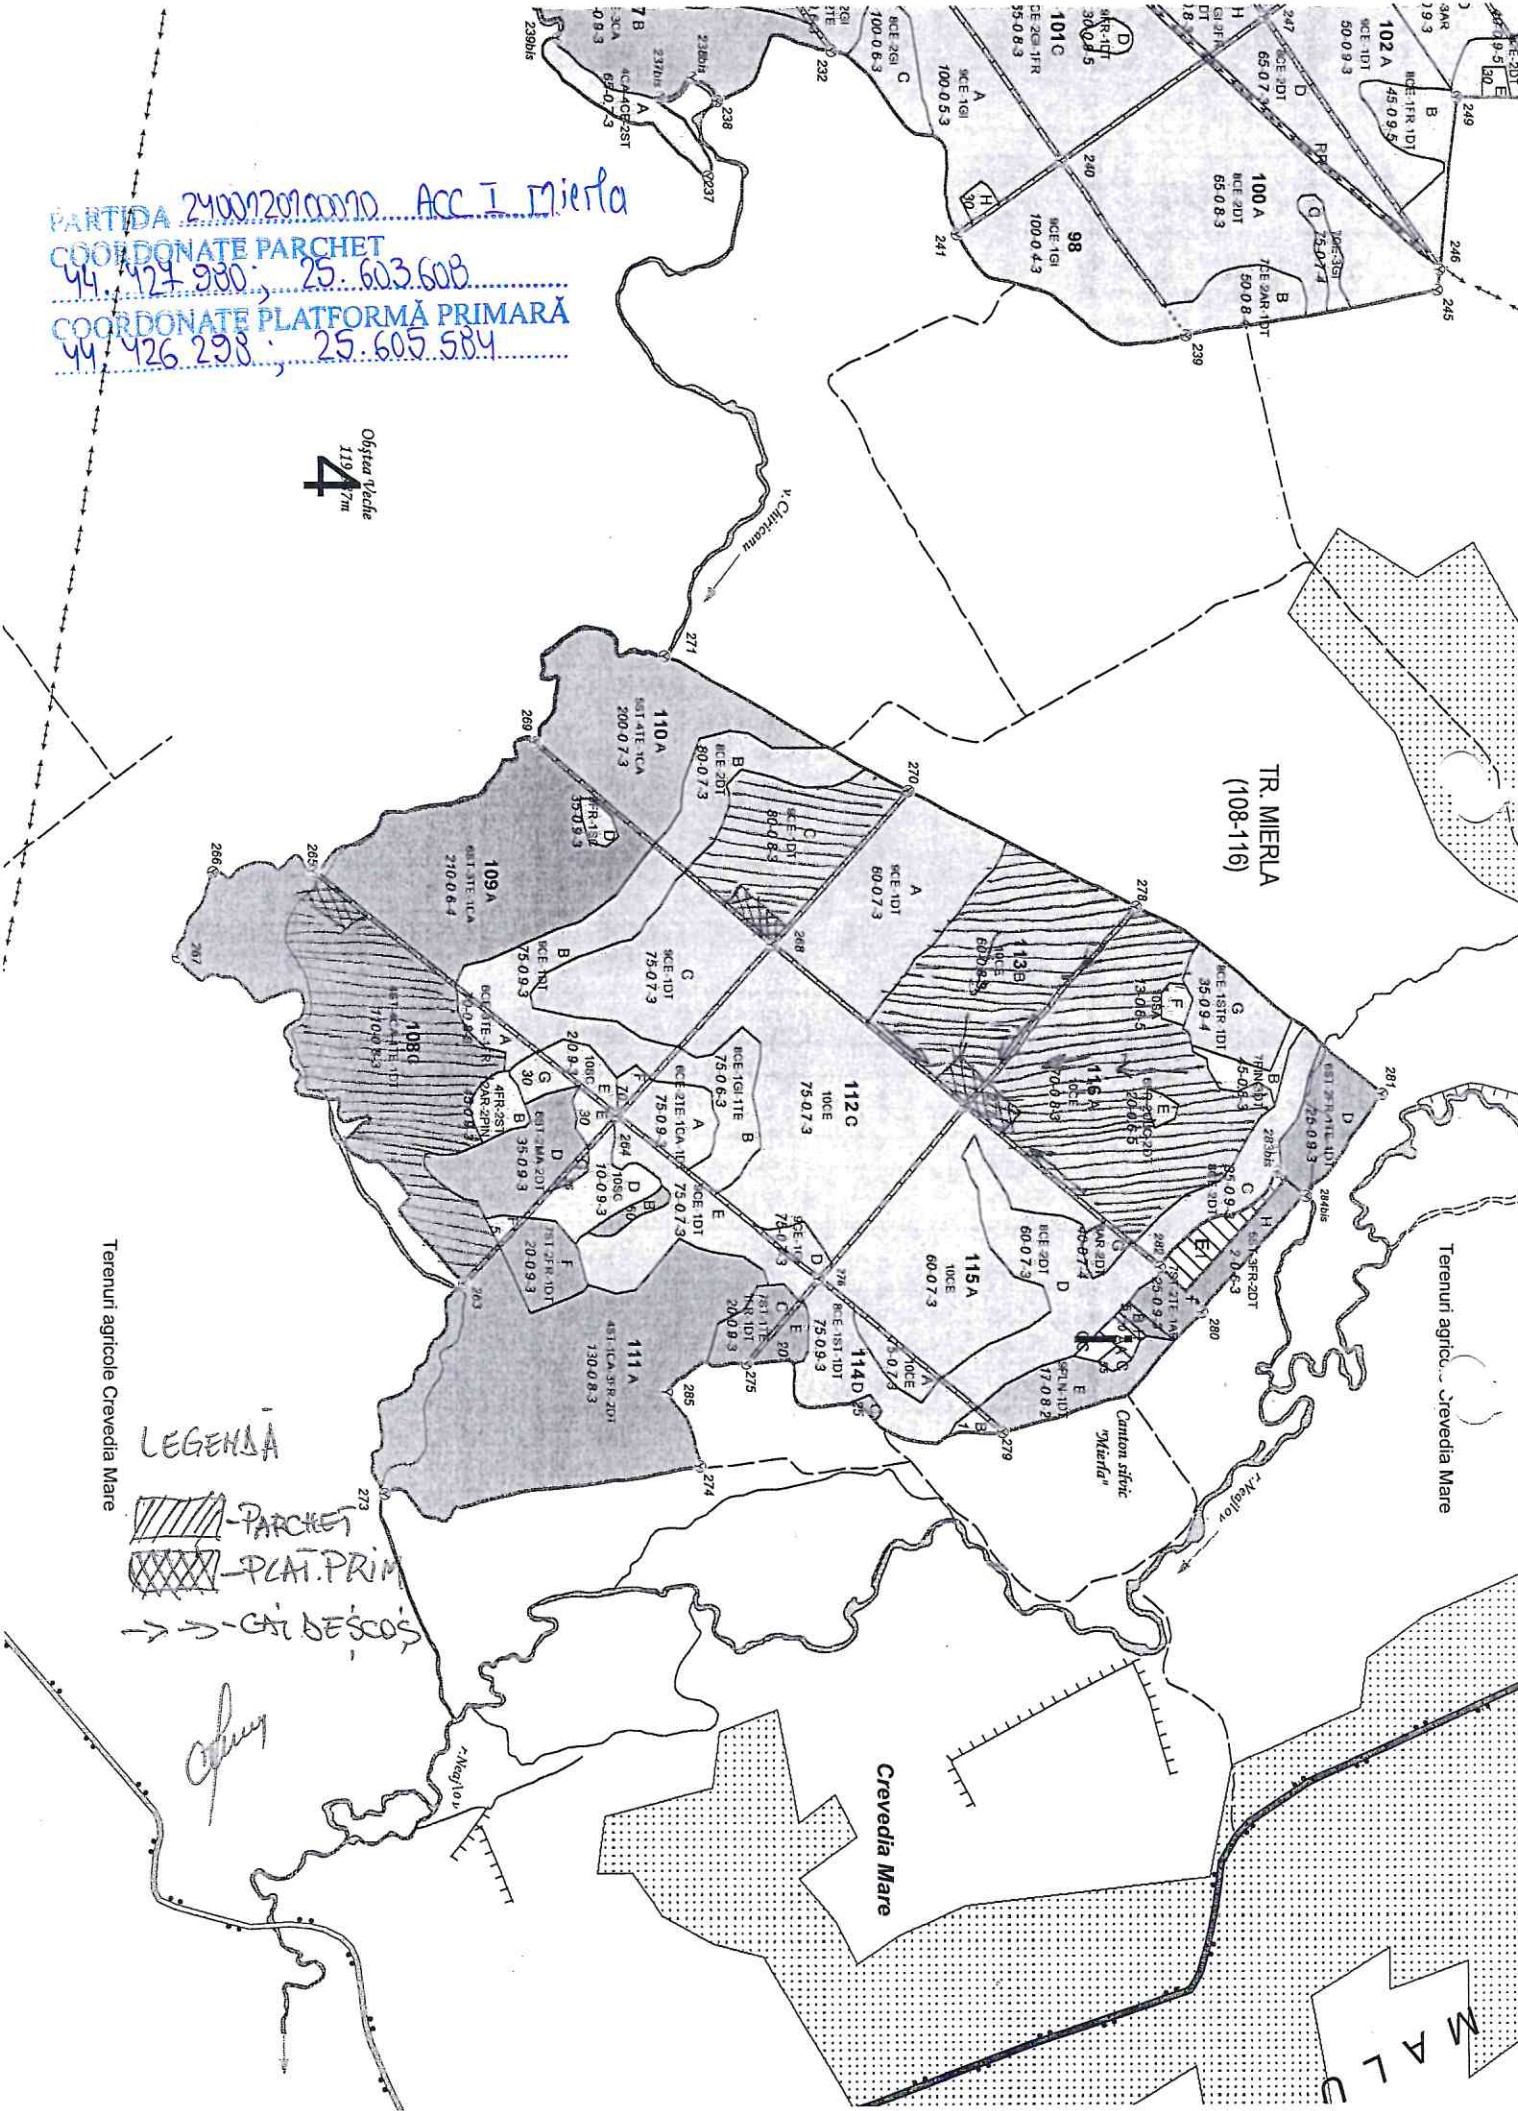

PARTIDA 24000207000000 Acc I Mierla  
 COORDONATE PARCHET  
 44.424.900 ; 25.603.608  
 COORDONATE PLATFORMĂ PRIMARĂ  
 44.426.298 ; 25.605.584

Obiectiv n.4  
 119 m  
 4

Terenuri agricole Crevedia Mare

Terenuri agricole Crevedia Mare

LEGENĂ

-  - PARCHET
-  - PLAT. PRIM
-  - CAI DE SCOS

*[Handwritten signature]*

MALC