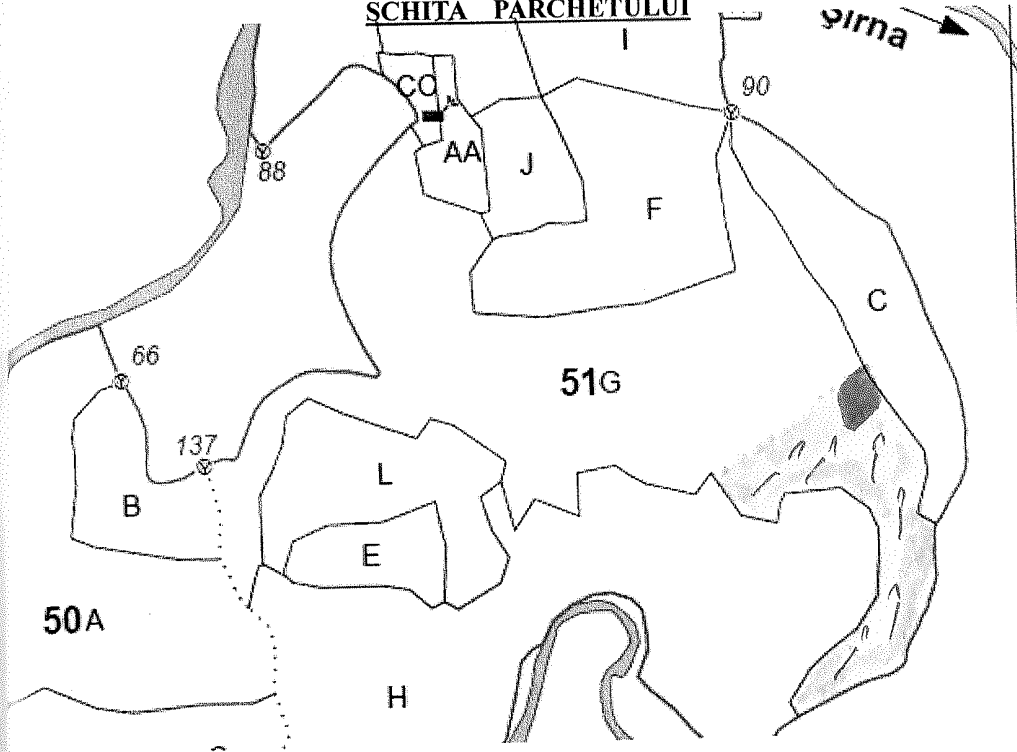

DIRECTIA SILVICA PRAHOVA - OCOLUL SILVIC PLOIESTI

Partida nr. , SUMAL

Suprafata taierii: Supraf.: Volum mc.

SCHITA PARCHETULUI

Legenda:

- Suprafata parchetului
- Platforma primara
- Zone umede
- Zone cu alunecari de teren
- Stancarii / grohitisuri
- Paduri ripariene
- Zona tampon- Arbore mort
- Izvor
- Captari de apa / pastravarii
- Drum de tractor (in teren materializat pe arborii limitrofi cu litera T)
- Cai de scos - apropiat cu atelajele (in teren materializate pe arborii limitrofi cu sageata)

Coordonate:

Parchet: Lat 4,765046, Lon 2,936941
 Platforma (1): Lat 4, _____, Lon 2, _____
 Platforma (2): Lat 4, _____, Lon 2, _____

Accesibilitate: 500,1-1000 m

Delegat marcare:

Th Niculescu M

Padurar titular canton: