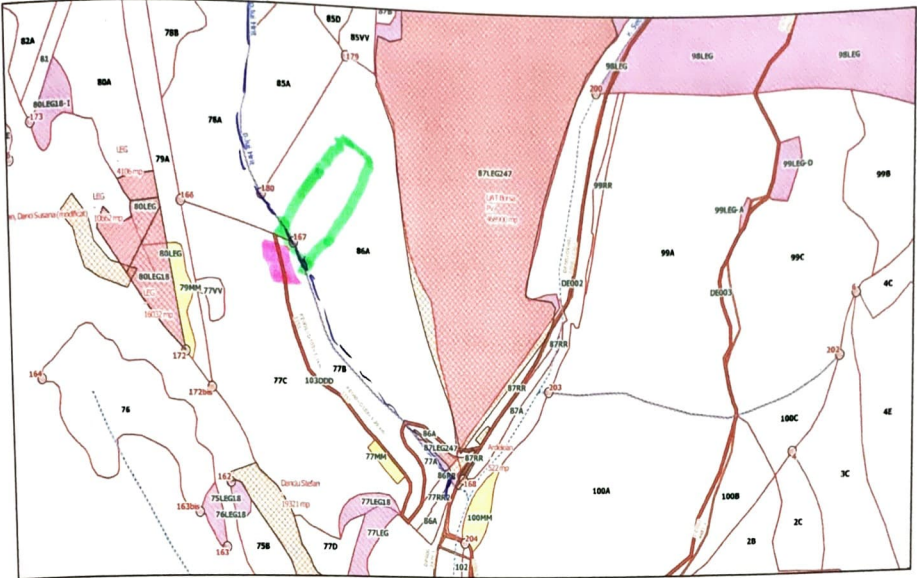

SCHITA PARCHETULUI

Partida nr.	Nr. SUMAL	UP	u.a	Natura produsului	Coordonate parchet		Coordonate platforma primara	
					LONG	LAT	LONG	LAT
105 SR	2200853600010	XI	86 A	RARITURI	24.719205	47.704979	24.717548	47.70290

LEGENDA

Suprafata parchetului	
Platforma primara	
Drum de scos apropiat existent	
Drum de scos apropiat necesar	
Parau	
Caile de colectare tree/nu trec prin proprietati private	NU
Platforma Primara este amplasata in afara fondului forestier national da/nu	NU