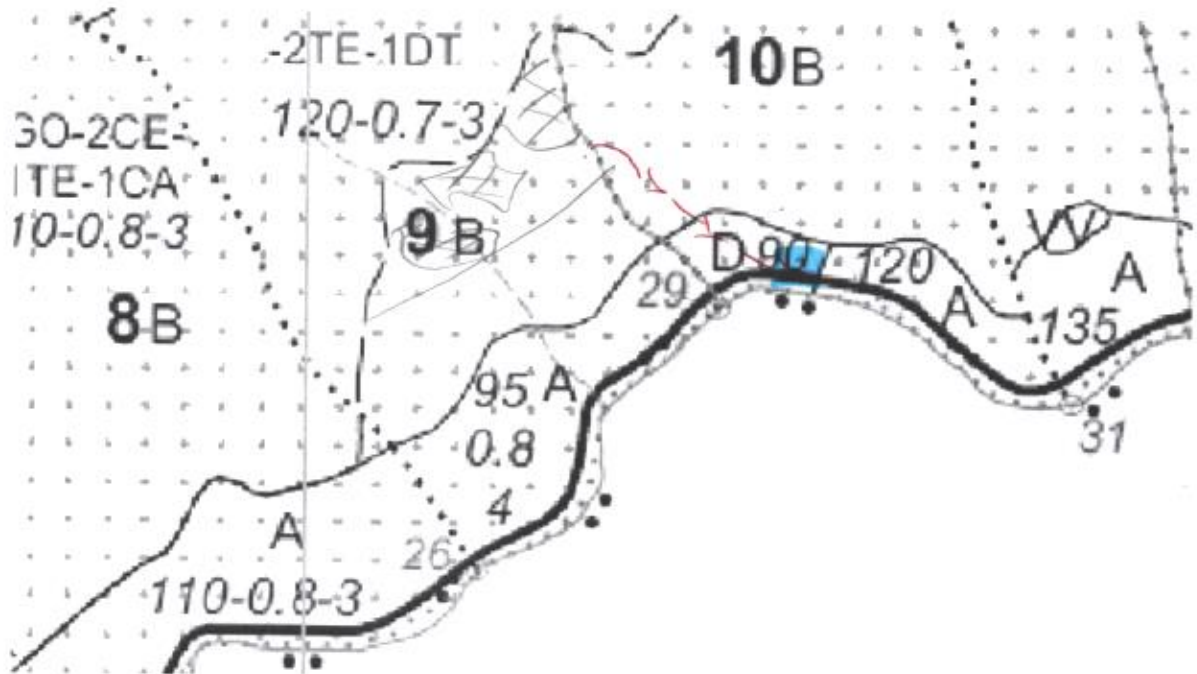

UP II – Fata Raului
u.a. 9B

Suprafata parchet - 

Traseu scos apropiat - 

Platforma primara - 

Intocmit,

MargR

Lat.- 45.851432

Coordonate parchet

long.-22.608709

Lat. - 45.848714

Coordonate platforma primara

long. - 22.609529