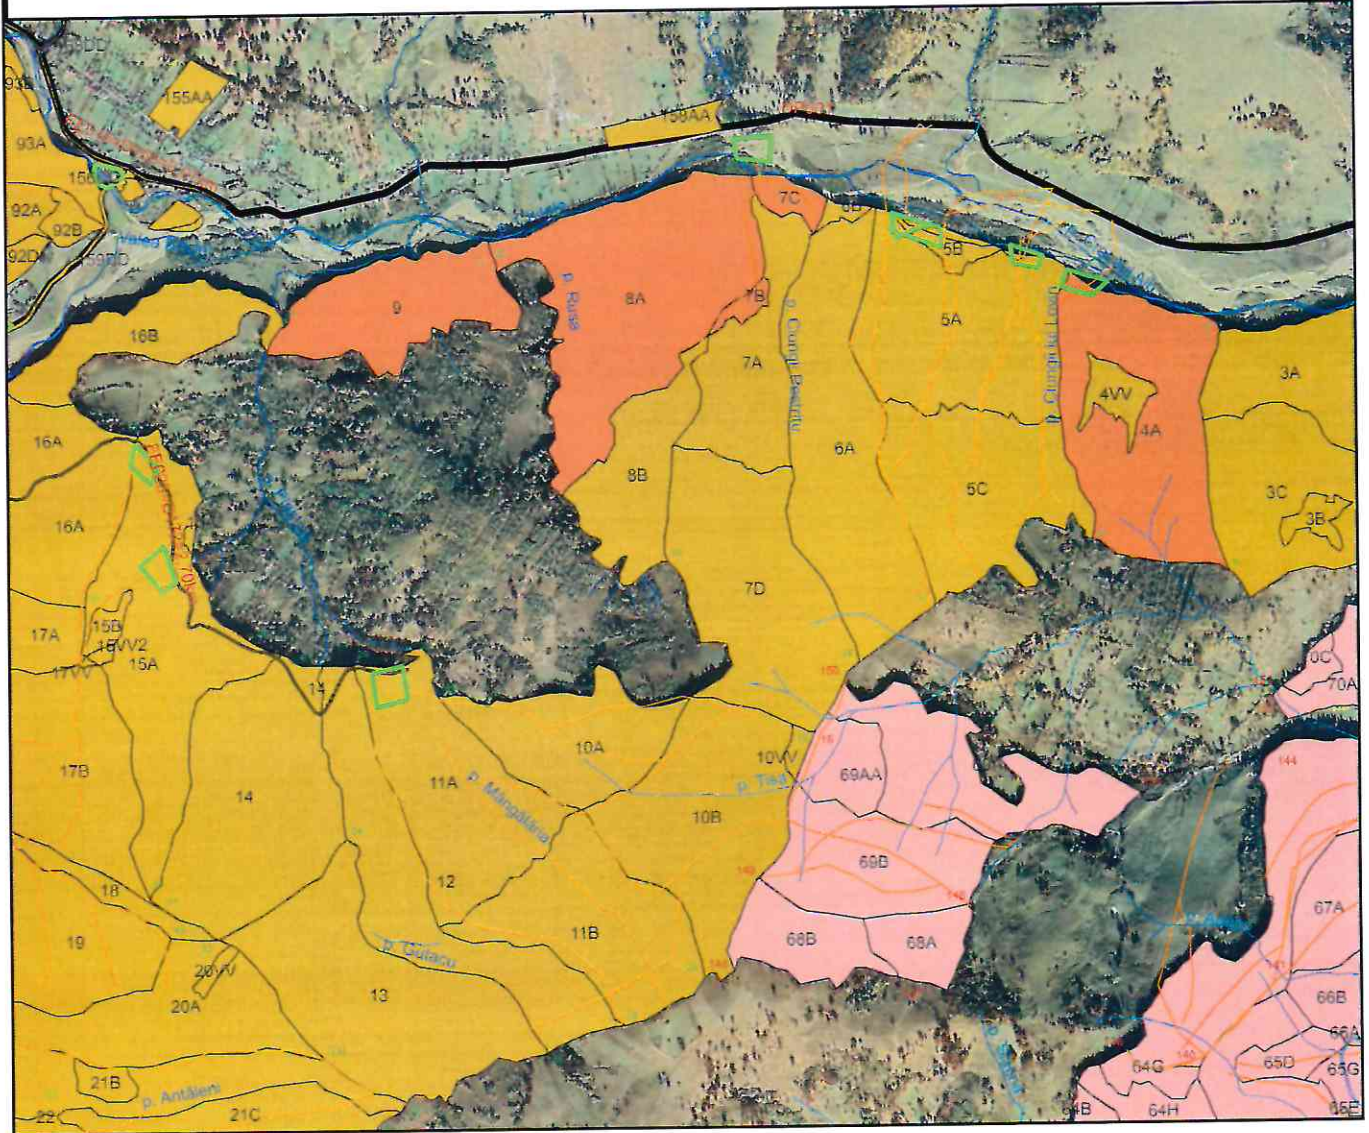

DIRECȚIA SILVICĂ NEAMȚ
 OCOLUL SILVIC VĂRATEC

SCHIȚA PARCHETULUI ȘI A PLATFORMEI PRIMARE
 UP II Cr Alb u.a.4A,7B,C,8A,B,9
 P141 ACC II SC 1:15000
 Sumal 2600022501010

0 100200 m

- drum forestier auto
- BORNE UP II
- ape UP II
- P 141 ACC II
- dr_tractor_up_II
- platf

Coordonate parchet si platforma primara

Parchet 26.189984, 47.110703

Platformă 26.201519, 47.112354

Delegat marcare,
 ing. Apetre Andrei

Padurar,
 Mihut Lucian