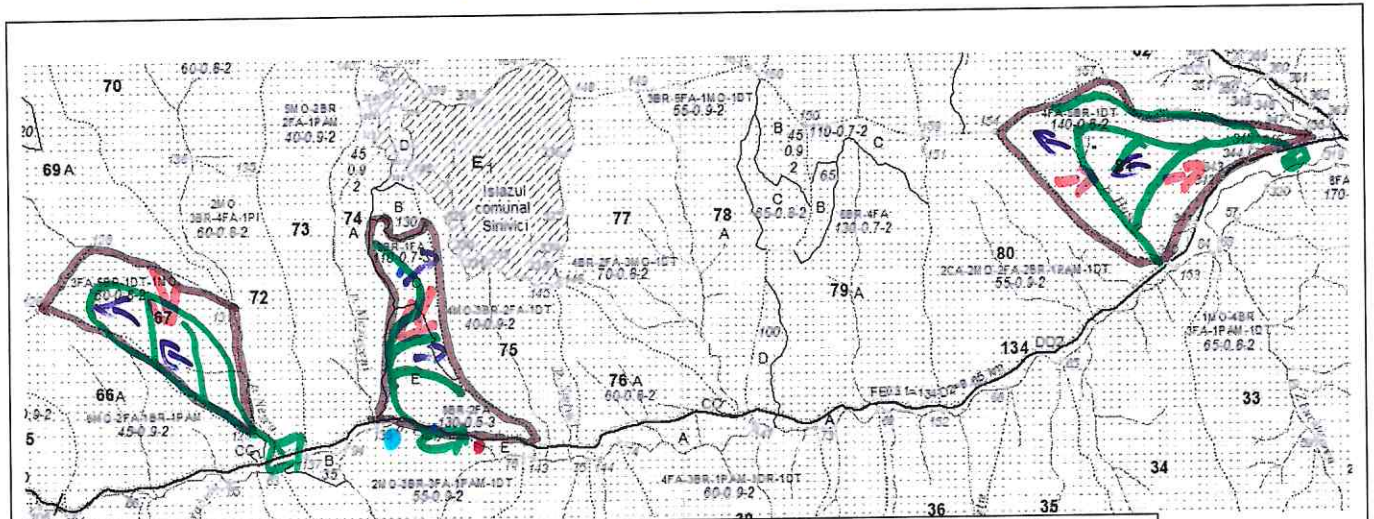

SCHIȚA PARCHETULUI ȘI A PLATFORMEI PRIMARE

U.P. 111 Calu ; u.a. 67, 79 CE, 81 ; Partida FOND/SUMAL 258

Drum auto forestier	Linie neagra grosă	Coordonate geografice Parchet: - 46.833007 - 26.290905 Platforma - 46.827412 primară: - 26.291380
Drum de tractor existent	Linie verde	
Drum de tractor propus	Linie roșie	
Pârâu	Linie albastră	
Limită parcelară	Linie maro	
Limită de subparcelă	Linie punctată	
Direcția de doborâre a arborilor		
Direcția de colectare a arborilor		
Platforma primară	Dreptunghi verde	
Parcare autovehicule		
Pichet de incendiu		
Loc de odihnă și pentru fumat		
Teren cu fenomene de înmlăștinare		
Porțiuni cu fenomene de alunecare		
Delimitare parchet		
Porțiuni cu pantă mare		
Porțiuni cu roca la suprafață		
Porțiuni cu fenomene de alunecare		