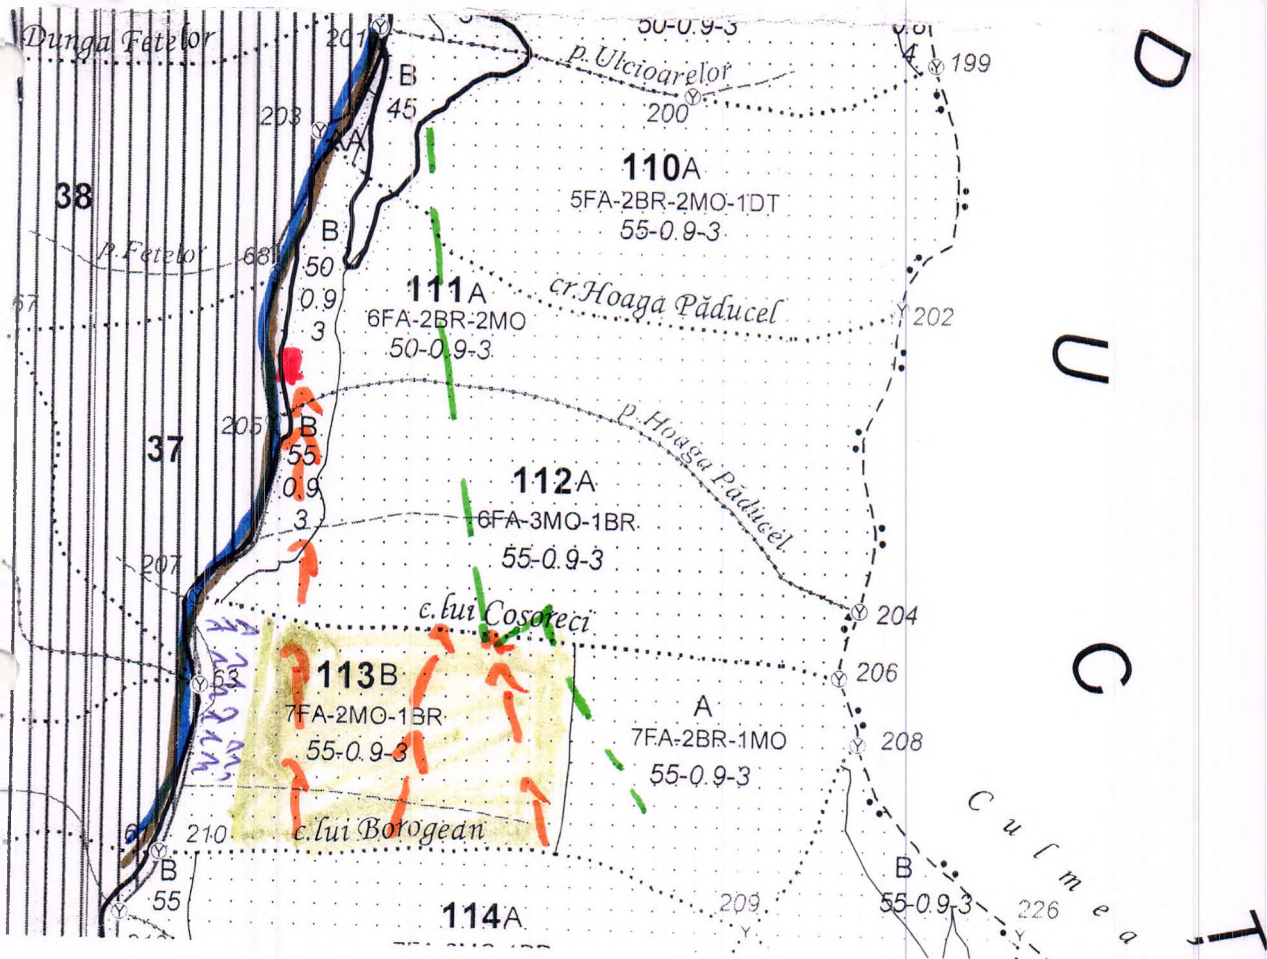

**REGIA NAȚIONALĂ A PĂDURILOR – ROMSILVA**  
**DIRECȚIA SILVICĂ GORJ**  
**OCOLUL SILVIC POLOVRAGI**

telefon: 0253/476156; fax: 0253/476020; cod fiscal: 1590120;  
 Com. Polovragi, str.Principală nr....., E-mail: ospolovr@targujiu.rosilva.ro

SCHITA PARCHETULUI 292 MIRUSA....., SUMAL **260019180030**

UP	Ua	Vol. mc	Sup. ha	Fel taiere	Accesibilitate	Coordonate parchet		Coordonate platform primara	
						Lat N	Long E	Lat N	Long E
I	113b	1141,21	24	Raritura	1001-1500	45.241827	23.739577	45.247544	23.73794

Legenda: *Drum existent*

	Suprafața parchetului		Podet traversare
	Traseu de scos apropiat cu TAF <i>Necesar</i>		Stancarie
	Platforma primara		Delimitare parchet
	Arbori morti		Ochiuri de regenerare
	RAU GALBENU		DAF. GALBENU