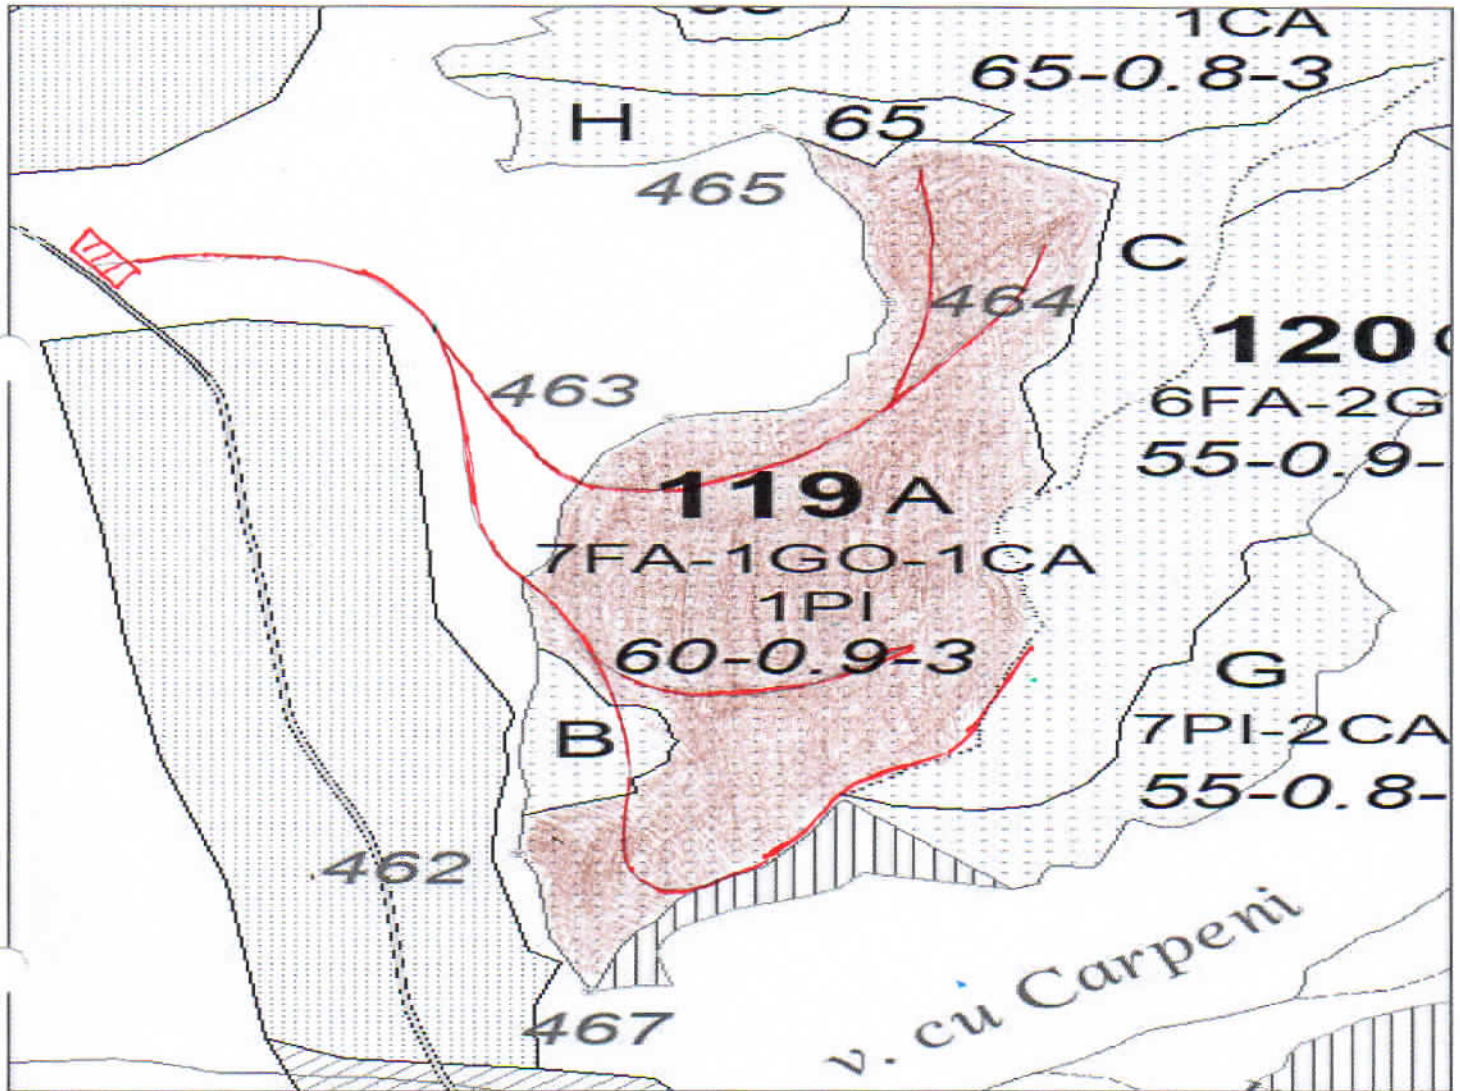

SCHITA PARCHETULUI 51 Stroesti APV NR.. 51 SUMAL NR. 2500179401550

U.P.	u.a.	Suprafata HA	Volum MC	Natura produs	Felul Taierii	Coordonate Parchet		Coordonate Platforma	
						Lat N	Long E	Lat N	Long E
II Stroesti	119A	14.33	385.41	T. Ingrijire	Sec. Rarituri	45.113271	24.802466		

Legenda :

- Parchet 
- Platforma Primara 
- Drum auto Forestier 
- Caile de scos -apropiat 
- Directia de tras 
- Distanta de colectare 
- Panta u.a. 

Parchetul se situeaza / nu se situeaza in cadrul ariei unei arii natural protejate DA / NU