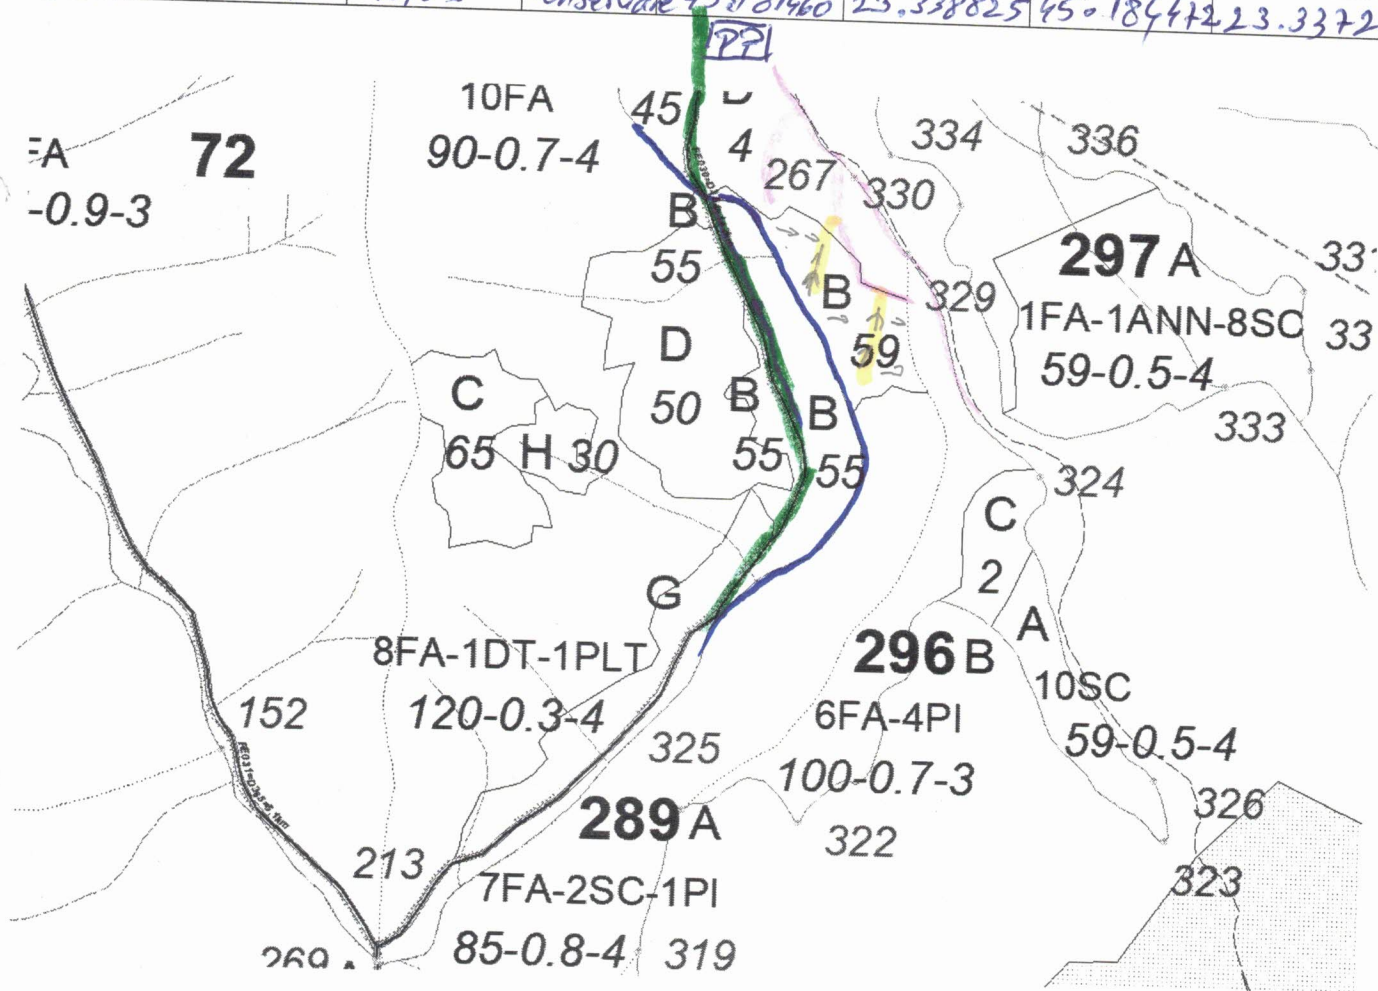

REGIA NAȚIONALĂ A PĂDURILOR – ROMSILVA  
DIRECȚIA SILVICĂ GORJ  
OCOLUL SILVIC RUNCU

telefon: 0253/278804; fax: 0253/278804; cod fiscal: 1590120;  
Loc. RUNCU, str. Galciomita, nr. 86, e-mail: osruncu@targuiju.rosilva.ro

SCHITA PARCHETULUI Gornăcel.

PARTIDA NR 51 SUMAL 2200164601900

UP	Ua	Volum mc	Suprafata ha	Fel taiere	Coordonate parchet		Coordonate platform primara	
					Lat N	Long E	Lat N	Long E
1	289B	399,95	2,03	Conservare	45°18'460	23.338825	45°18'442	23.337205

Legenda:

→ →	Suprafata parchetului	—●—	Podet traversare
→ →	Traseu de scos apropiat cu TAF	^^	Stancarie
<b>PP</b>	Platforma primara	—●—	Delimitare parchet
<b>x M</b>	Arbori morti	⬭	Ochiuri de regenerare
—	Parau	—	Drum auto forestier
—	Drum tractor existent	—	Drum tractor necesar