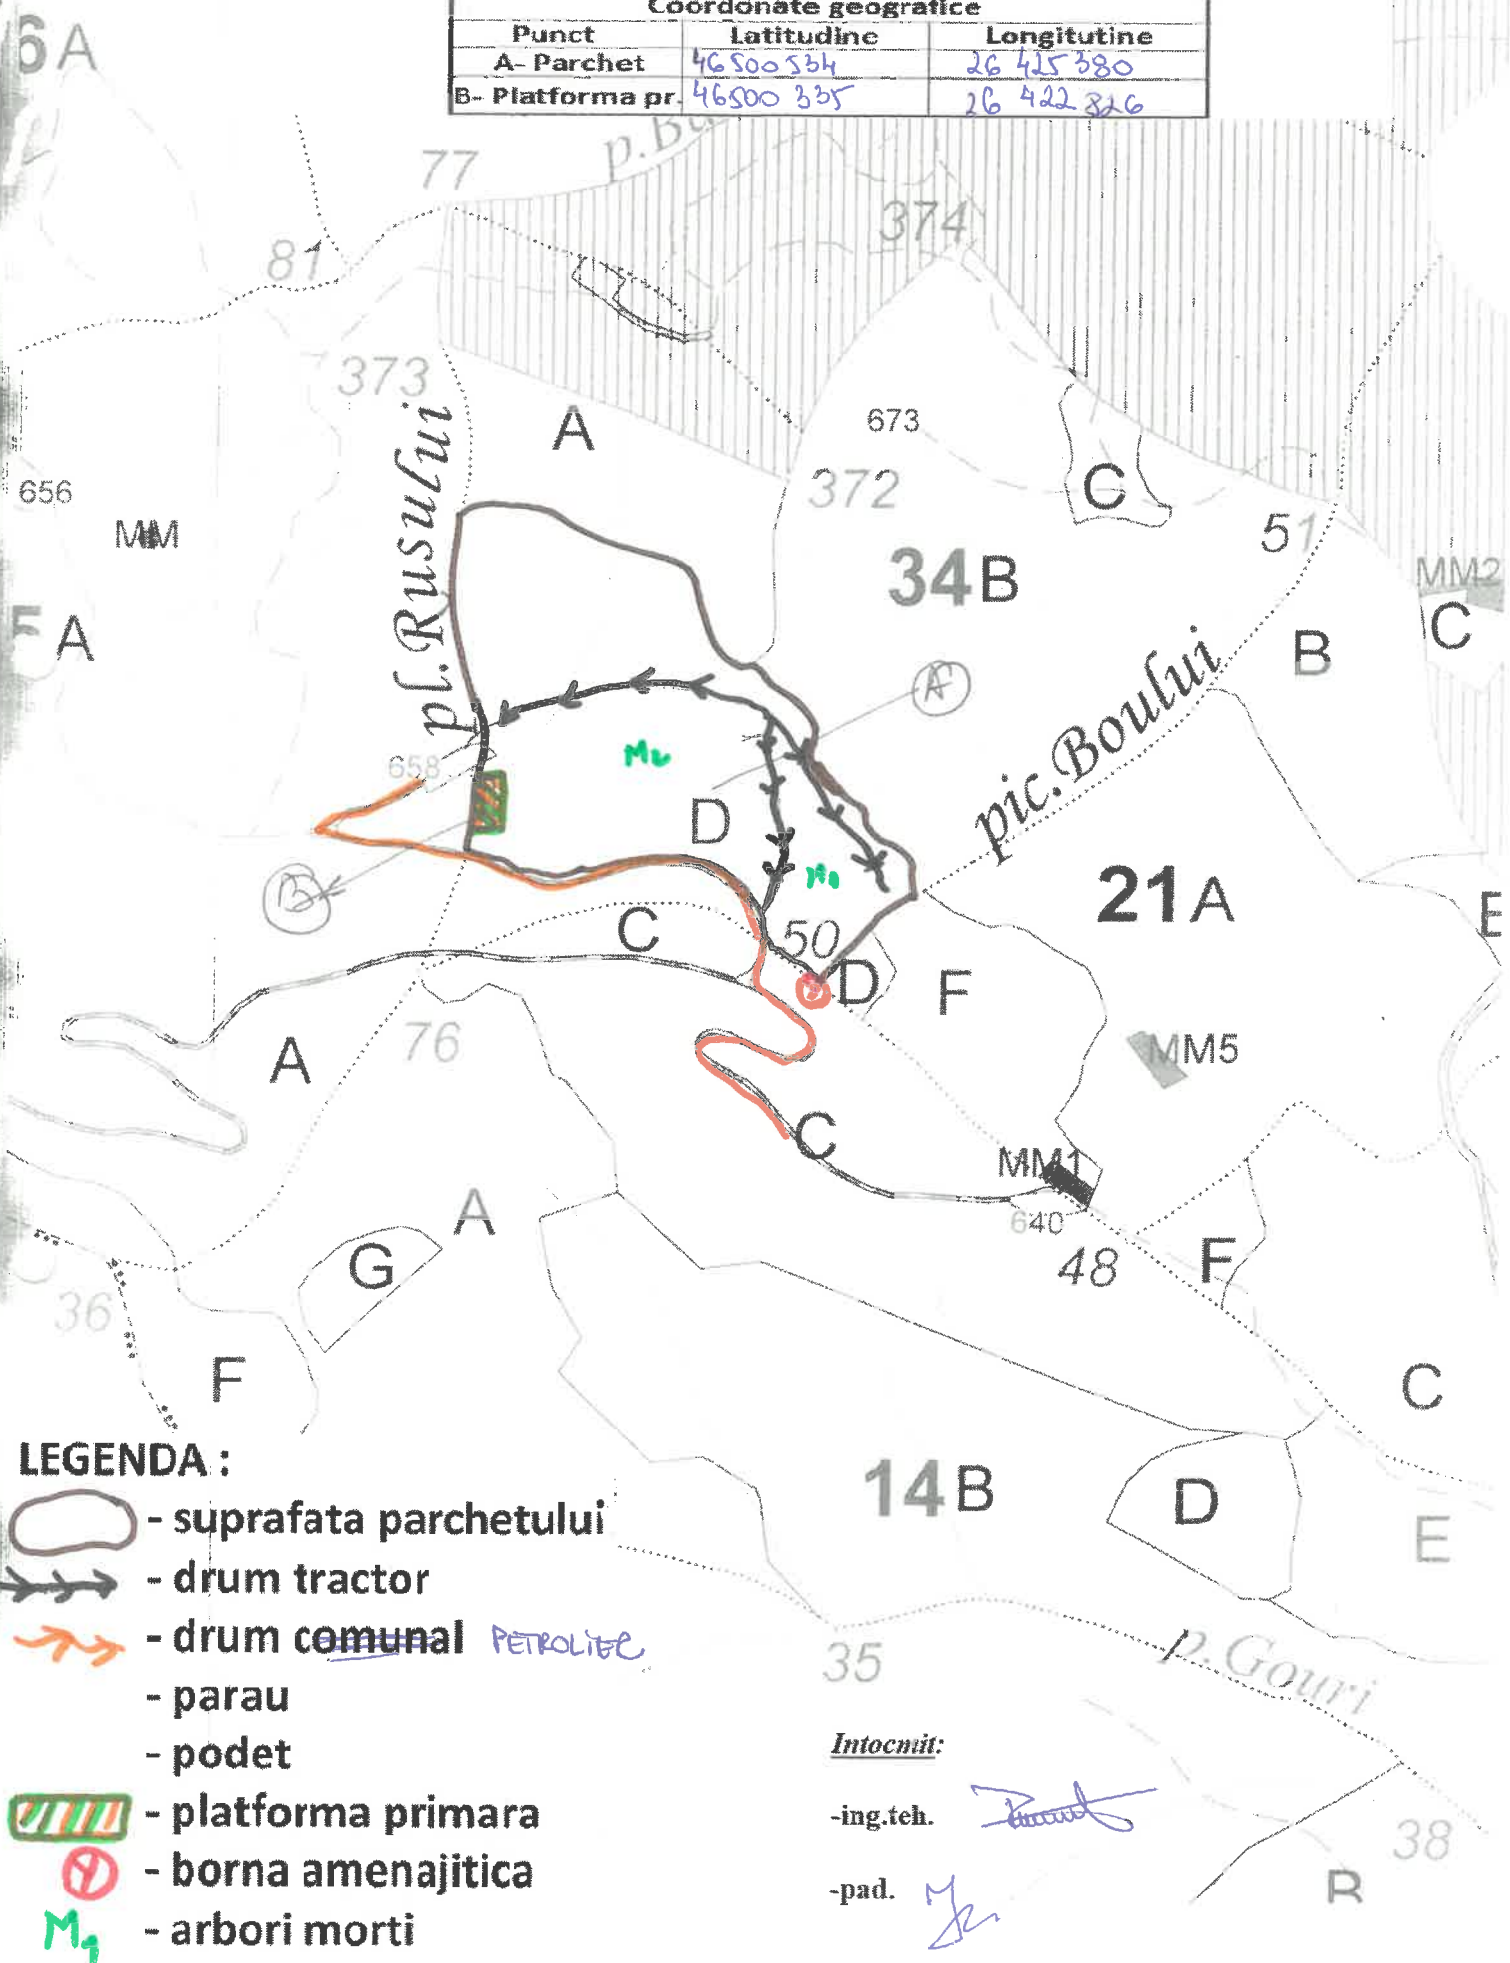

Schița parchetului RELEU , Partida nr. 1823/

U.P. I. TÂLAUL SĂRAT , u.a. 34 D / 2300006203550

Coordonate geografice		
Punct	Latitudine	Longitudine
A- Parchet	46 500 534	26 425 380
B- Platforma pr.	46 500 335	26 422 326

LEGENDA :

- suprafața parchetului
- drum tractor
- drum comunal PETROLITIC
- parau
- podet
- platforma primara
- borna amenajitica
- arbori morti

Intocnit:

-ing.teh.

-pad.