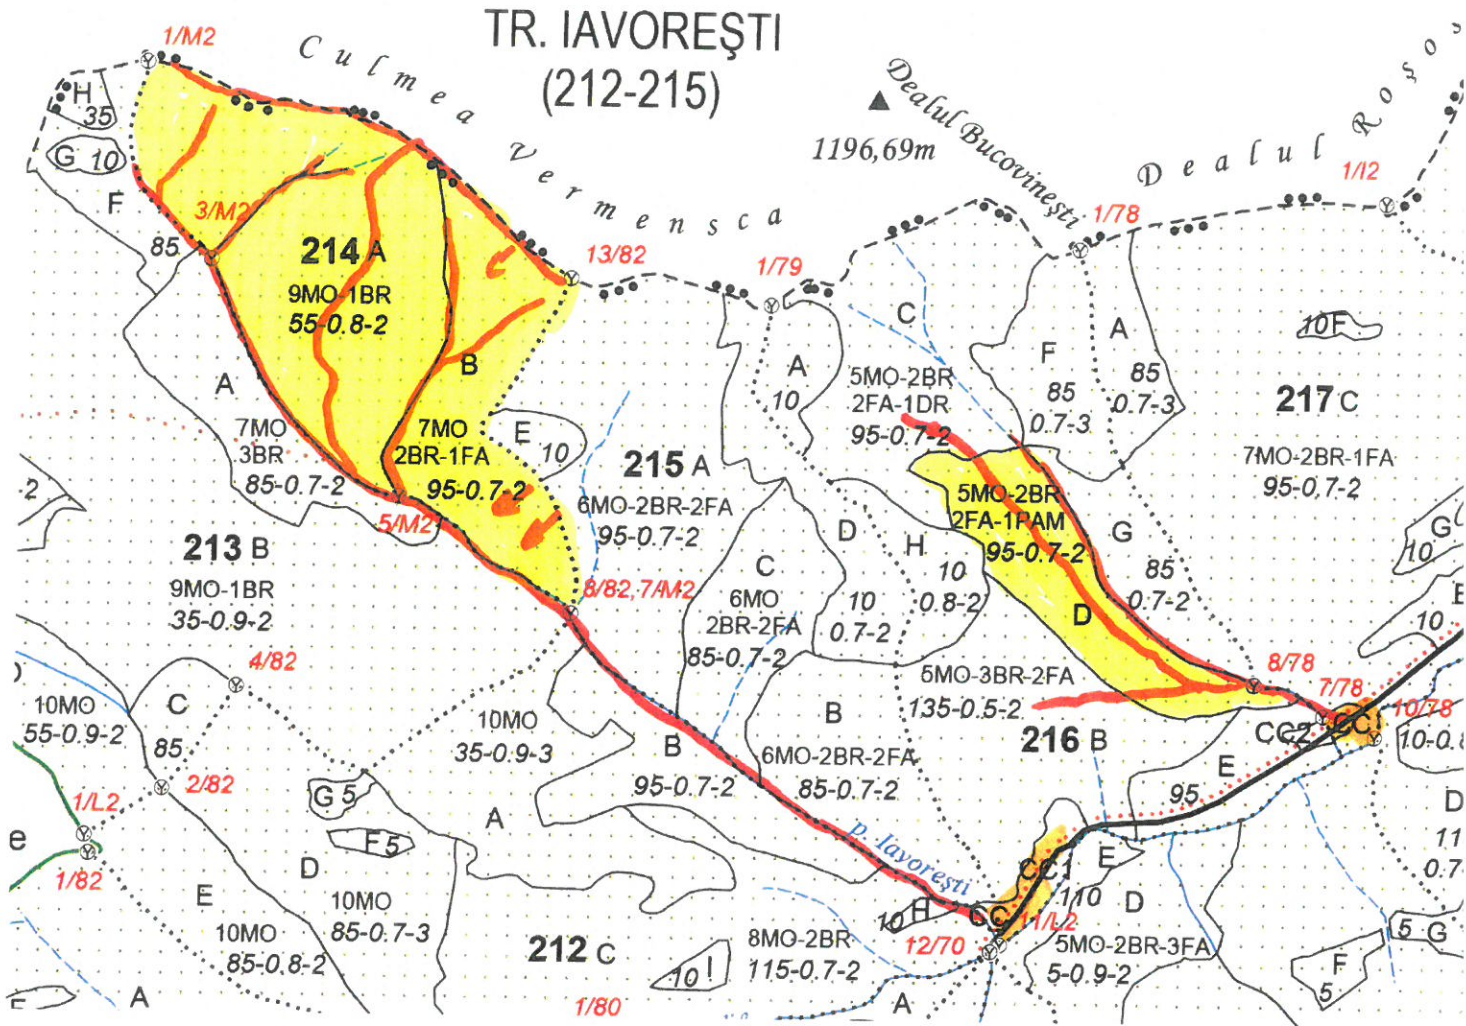

SCHIȚA PARCHETULUI

PARTIDA: 1233 / 2400029200840

Denumire parchet: Roșoșa

U.P.: II / Argel

u.a.: 214 A, B, 216 D

LEGENDĂ

- Limită de parcelă
- Limită și indicativ de subparcelă ——— B
- Bornă parcelară
- Drum autoforestier —————
- Suprafața parchetului [Yellow Box]
- Căi de colectare pt. adunat →
- Căi de colectare pt. scos-apropiat →
- Limită de poștașă
- Platformă primară [Yellow Box]
- Pârâu —————
- Podet din lemn traversare parau

Coordonate GPS parchet:

N: 47.760368 E: 25.311901
 N: 47.758255 E: 25.316106
 N: 47.753797 E: 25.332535

Coordonate GPS platforma primara:

N: 47.748762 E: 25.330143
 N: 47.752073 E: 25.338749

ÎNTOCMIT:

Data: 18.04.2024