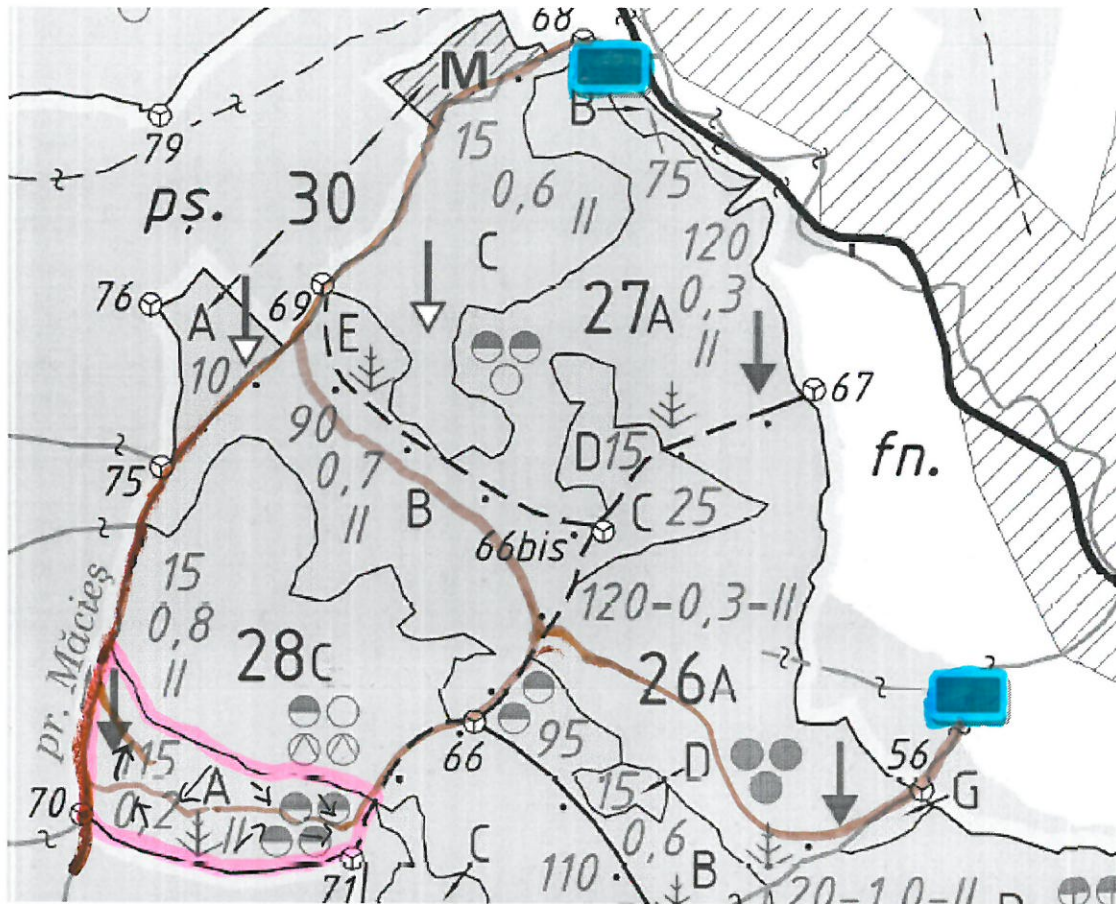

SCHIȚA PARCHETULUI

PARTIDA 5703

UP I SADOVA

Denumire parchet PLAIUL IOANEI

u.a 28A

LEGENDĂ

Limită de parcelă

Coordonate GPS parchet

Limită și indicativ de subparcelă _____

28A 47.573200, 25.422270

Bornă parcelară ⊗

Drum auto forestier ————

Suprafața parchetului 

Căi de colectare pt. adunat →

Căi de colectare pt scos-apropiat 

Limită de postată ————

Coordonate GPS platformă primară

47.582250, 25.429366

47.574411, 25.435494

Platformă primară 

Pîrîu 

Podet traversare pîrîu

Ing Laurentiu CUCIUREAN

Întocmit

Pad Alexandru BALAN