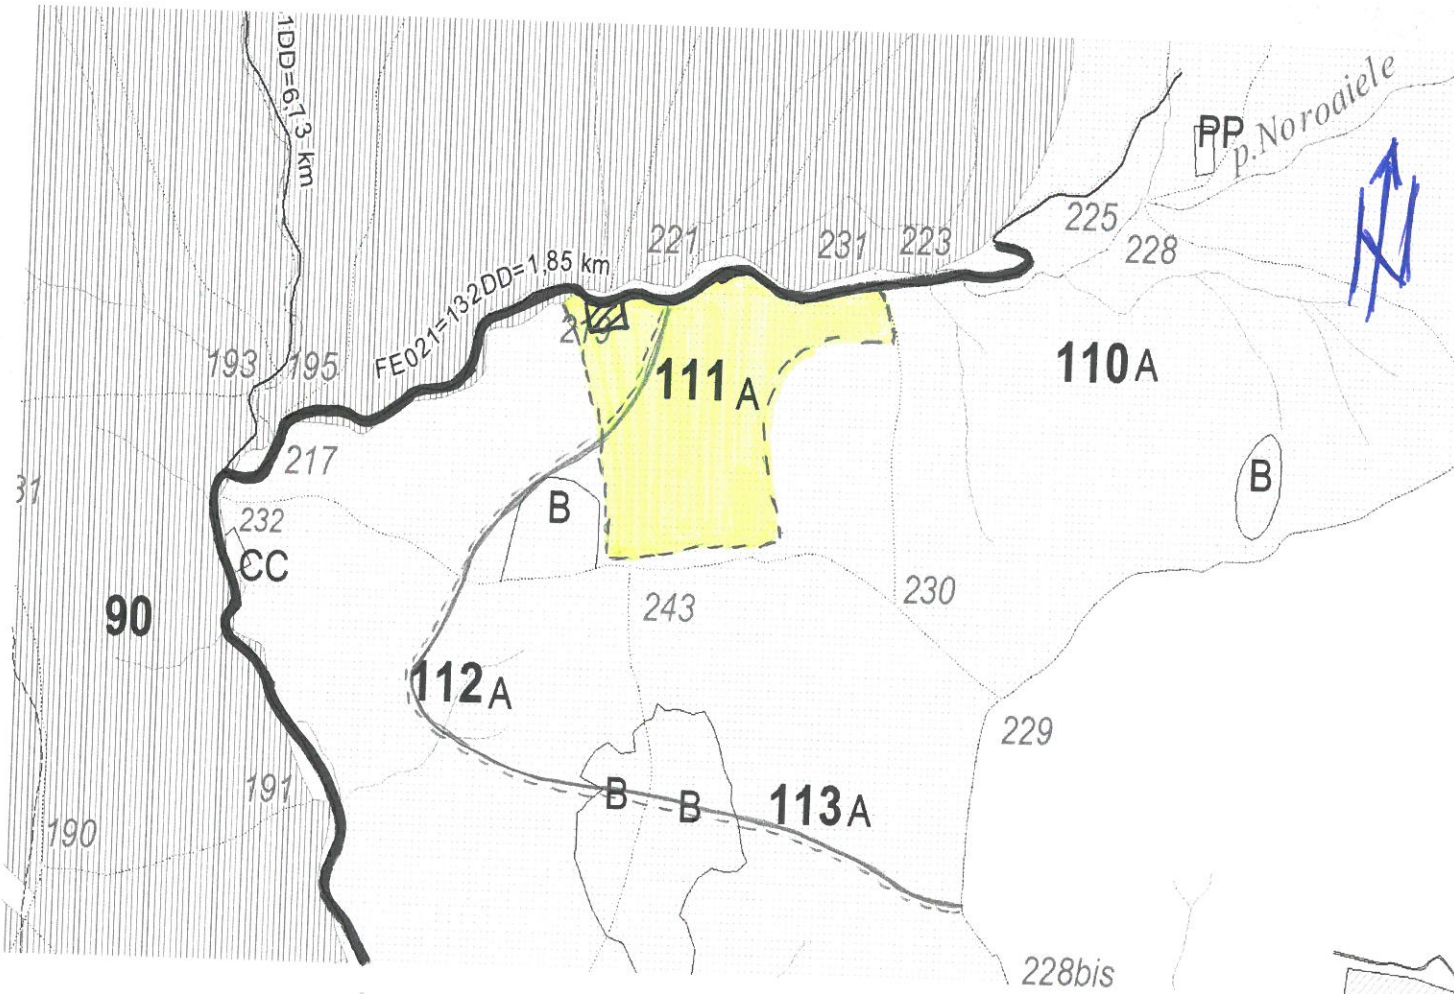

Ocolul Silvic Calimanesti
 UP V Cozia
 u.a. 111A %
 Raritura

Avizat
 Sef ocol

Schita
 cu amplasarea partizii nr. 88 Paraul Noroaielor /SUMAL 2300152003450

Legenda :

	Supraf parchet		D.A.F.		Drum tractor		Platforma primara	MI,...	Lemn mort
Scos-apropiat 50/100m ;Transport pe DAF 3,8 Km ;Panta 30arbori de limita pe care s-a aplicat marca patrata									

Coordonate geografice

	u.a.	Latitudine	Longitudine
Parchet	111A	45, 287206	24, 331704
Platforma	111A	45, 287981	24, 339195

Parchetul se situeaza/nu se situeaza in cadrul unei aii naturale protejate PN Cozia
 Caile de colectare ~~trec~~/nu trec prin proprietati particulare