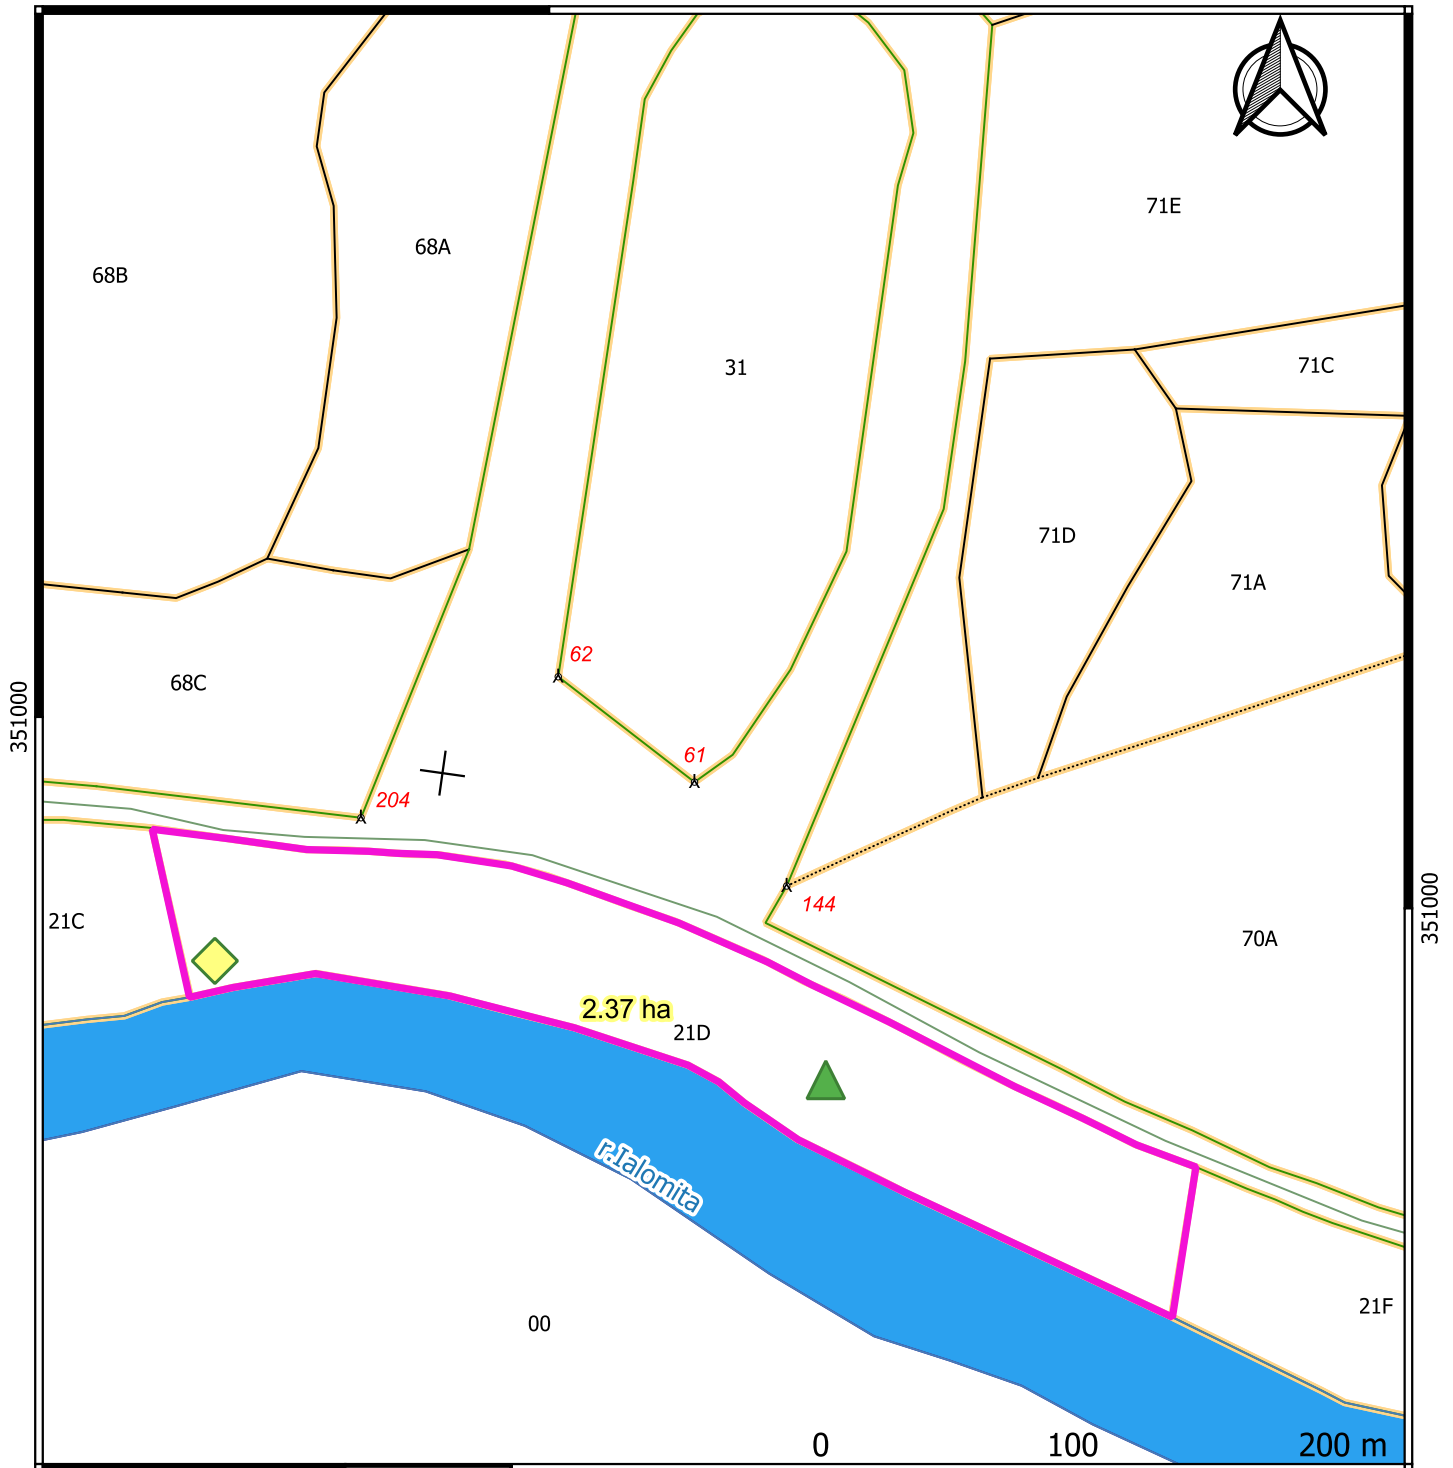

DIRECTIA SILVICA IALOMITA

OCOLUL SILVIC SLOBOZIA

DENUMIRE PARCHET: 904 Pr Cr Strachina

APV: 2200121801340

UP: IV Sărindăreanca

u.a.: 21D (S= 2,37 HA)

707500

Contează pentru viitor!

Parchet	Suprafata (ha)
delimitare_parchet	2.37

LEGENDA

	platforma_primara		ape_arc
	centru_parchet		borne
	delimitare_parchet		parc_poly
			ape_poly

"fid"	Tip punct	X_EST(4326)	Y_NORD(4326)
Autogenerate	centru_parchet	27.615912	44.627554
Autogenerate	platforma_primara	27.612809	44.627743