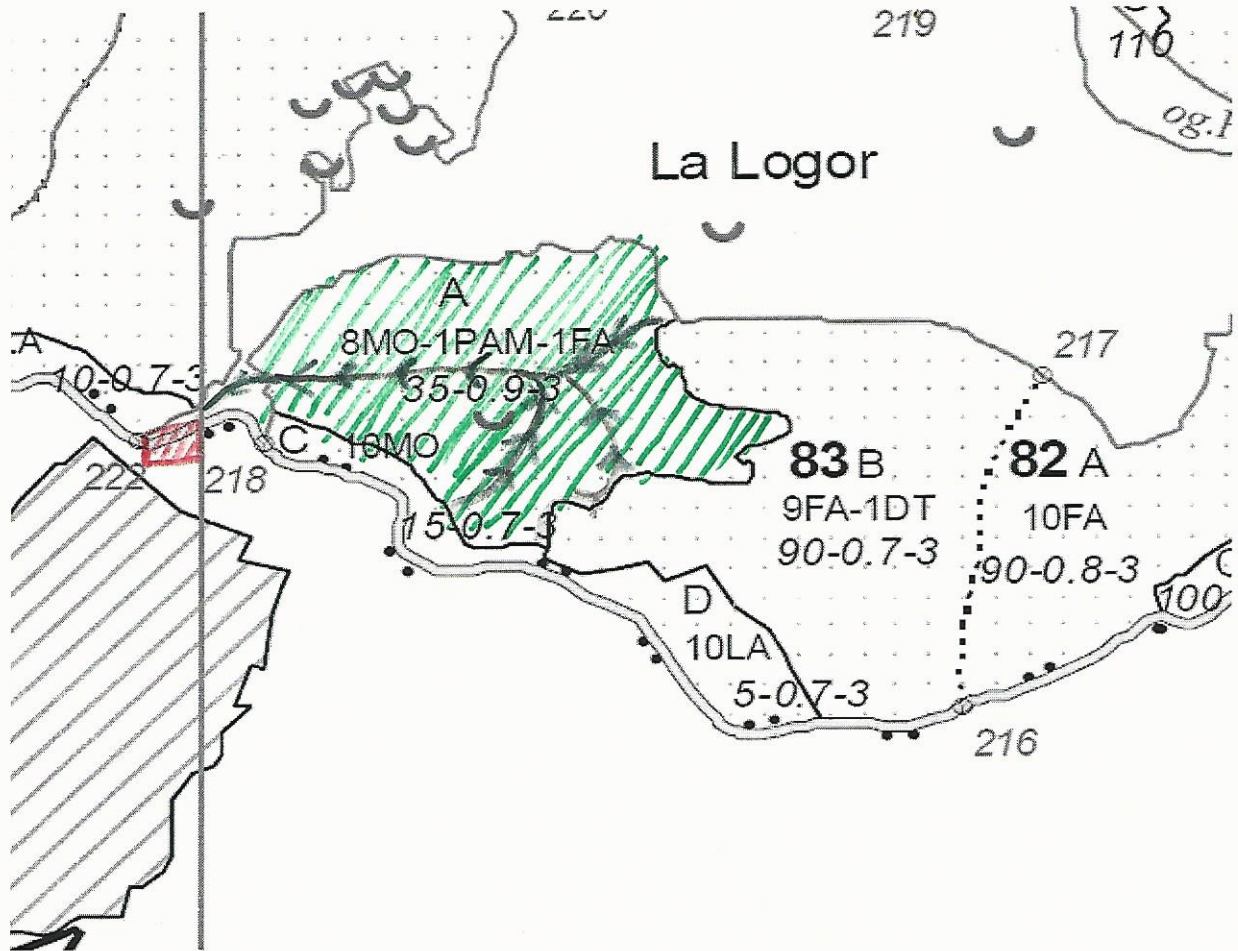

OCOLUL SILVIC SASCA MONTANA

SCHITA  
 PARCHET DE EXPLOATARE (denumire) OGASUL POPII

Partida (denumire) nr. APV 361/ nr. SUMAL 2.0:2300160900580

UP IV CH.NEREI, u.a. 83A

Coordonate GPS

APV		Platforma primara	
N	E	N	E
44.844152	21.760152	44.843163	21.753623

Legenda:

- - limita parchet
- - suprafata parchetului
- - cai de colectare m.l.
- ▨ p.p - platforma primara
- - cursuri permanente de apa
- X<sub>M</sub> - arbori morti
- # - podet de traversare
- - drum auto forestier
- - elemente de biodiversitate
- - directie de colectare