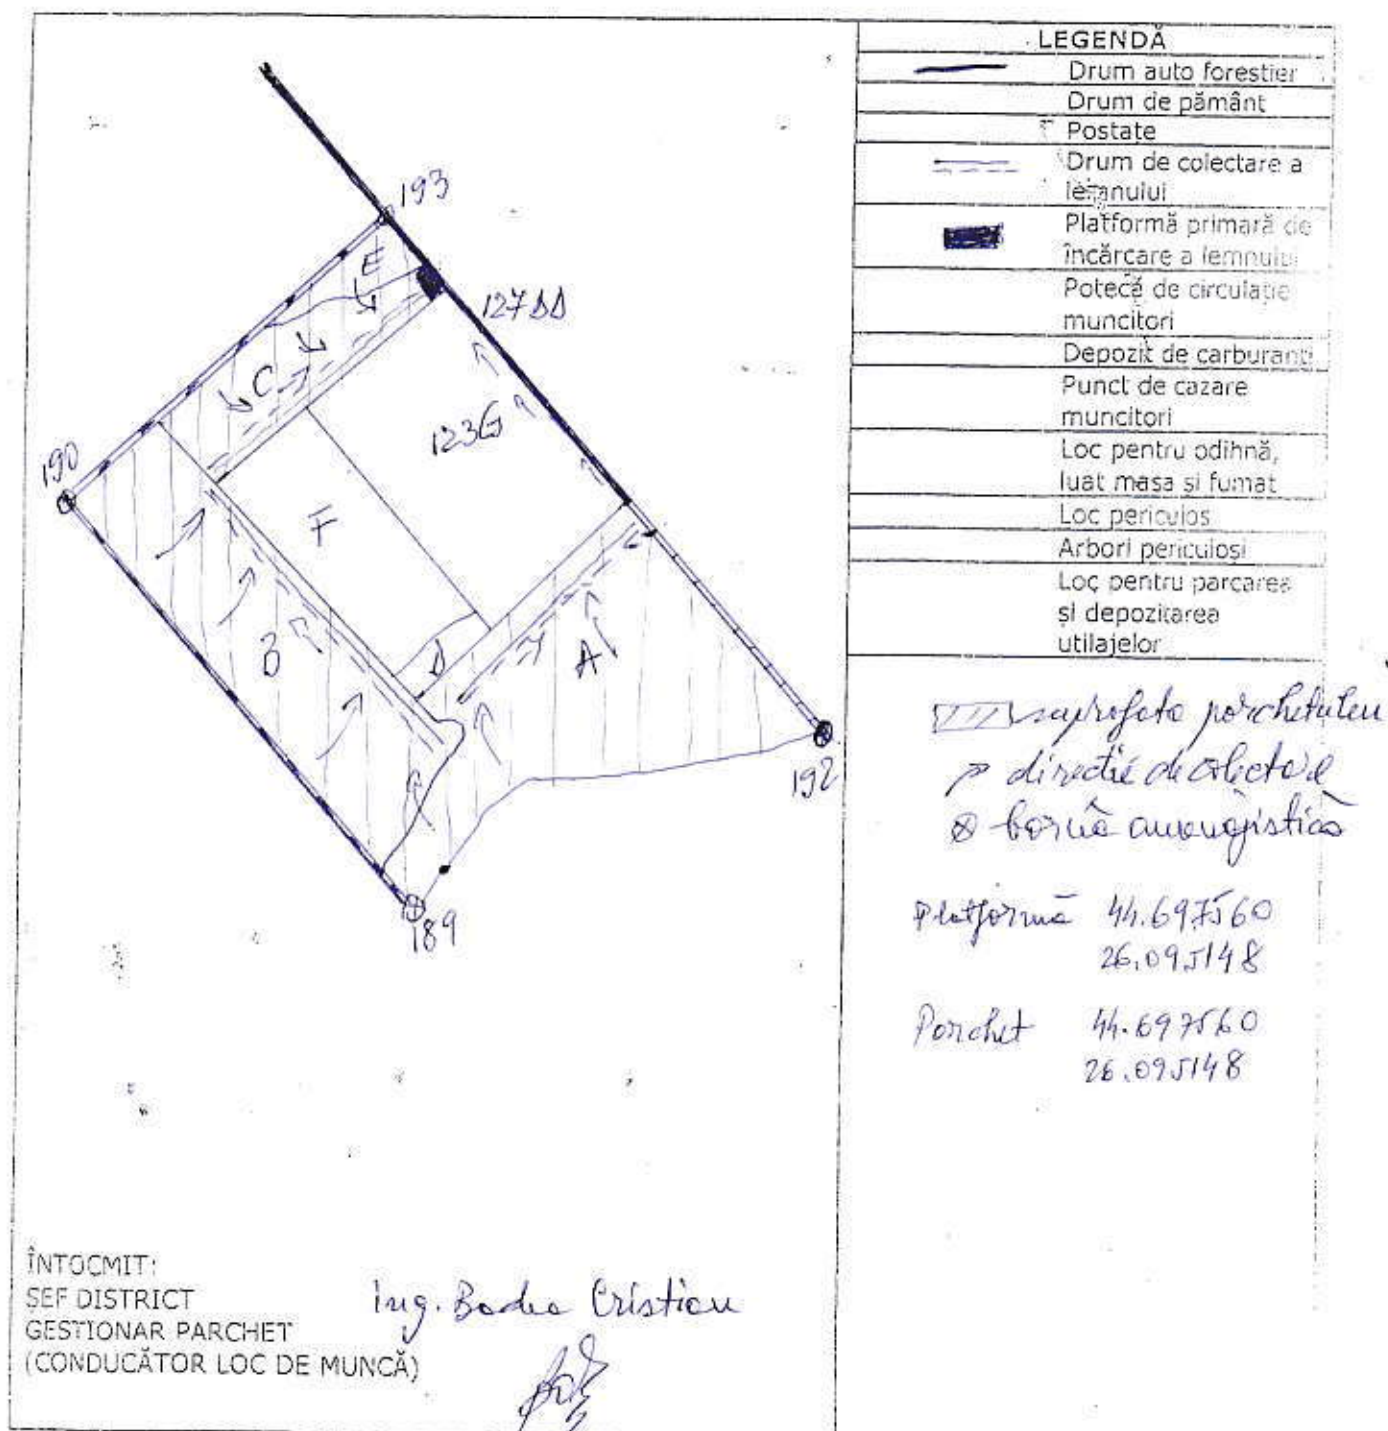

## SCHIȚA PARCHETULUI

1. Denumirea parchetului: Coșcodra
2. Număr de partidă / anul exploatării: BTS Acc I / 2024
3. Localizare silvică: U.P. 11, u.a. 123 ABCE
4. Suprafața parchetului: 10,31 ha
5. Natura produselor: accidentale
6. Volumul de lemn brut pe picior: 138,78 mc
7. Soluția tehnologică: Sortimente și multipli de sortimente

ÎNTOCMIT:  
 ȘEF DISTRICT  
 GESTIONAR PARCHET  
 (CONDUCĂTOR LOC DE MUNCĂ)

ing. Bodea Cristian

*[Signature]*