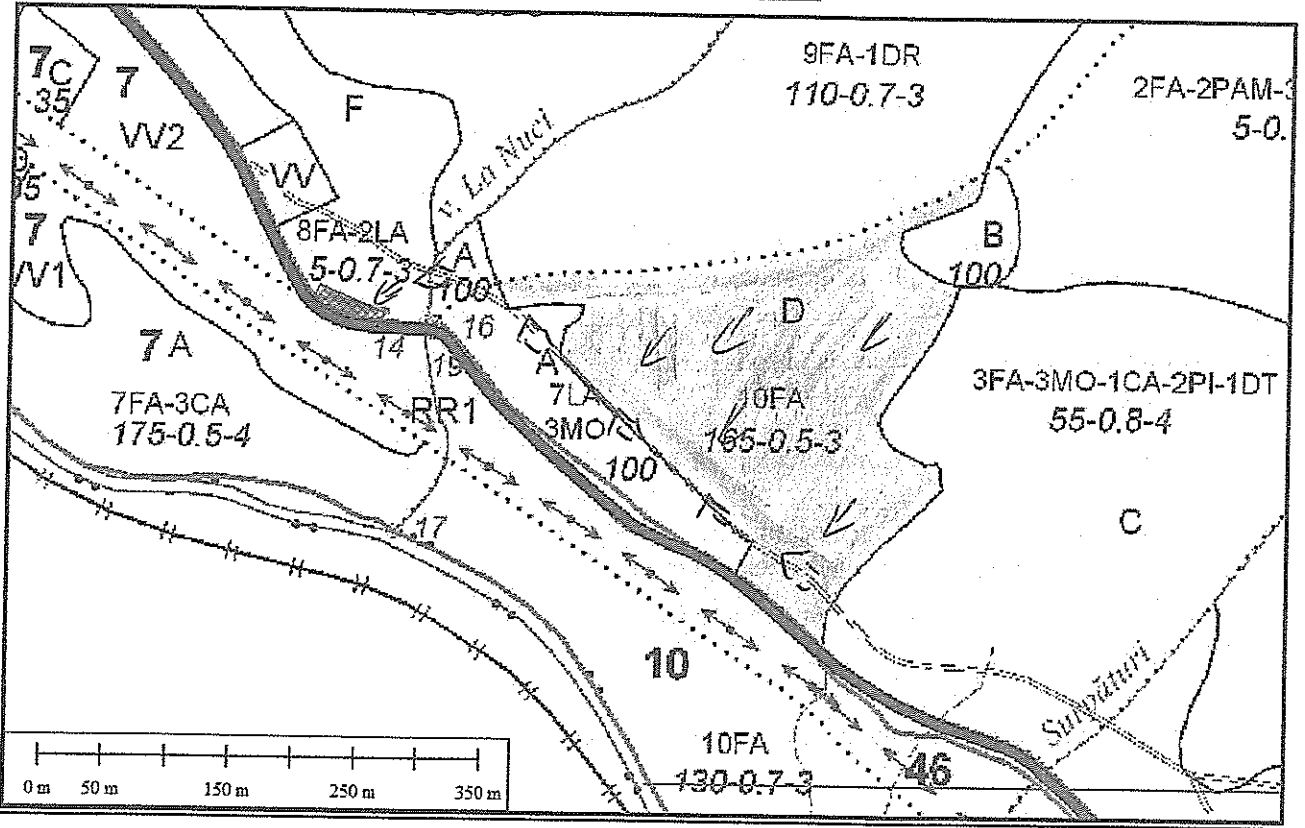

DIRECTIA SILVICA PRAHOVA - OCOLUL SILVIC SINAIA

Partida nr. 1373P, SUMAL 2200009404220

Natura taierii LC, U.P. XII, u.a. 80, Supraf. 6,07 ha, Volum 157,42 mc.

SCHITA PARCHETULUI

**Legenda:**

-  - Suprafata parchetului
-  - Platforma primara
-  - Zone umede
-  - Zone cu alunecari de teren
-  - Stancarii / grohitisuri
-  - Paduri ripariene
-  - Zona tampon
-  - Dotari FSC, SSM si PSI
-  - Arbore mort
-  - Izvor
-  - Captari de apa / pastrarii
-  - Drum de tractor ( in teren materializat pe arborii limitrofi cu litera T )
-  - Cai de scos - apropiat cu atelajele ( in teren materializate pe arborii limitrofi cu sageata )

**Coordonate:**

Parchet: Lat 45, 300803, Lon 25, 593078  
 Platforma (1): Lat 45, 307366, Lon 25, 588038  
 Platforma (2): Lat 45, \_\_\_\_\_, Lon 25, \_\_\_\_\_  
 Accesibilitate: 507-7000 m

Delegat marcare [Signature]  
 Semnatura \_\_\_\_\_