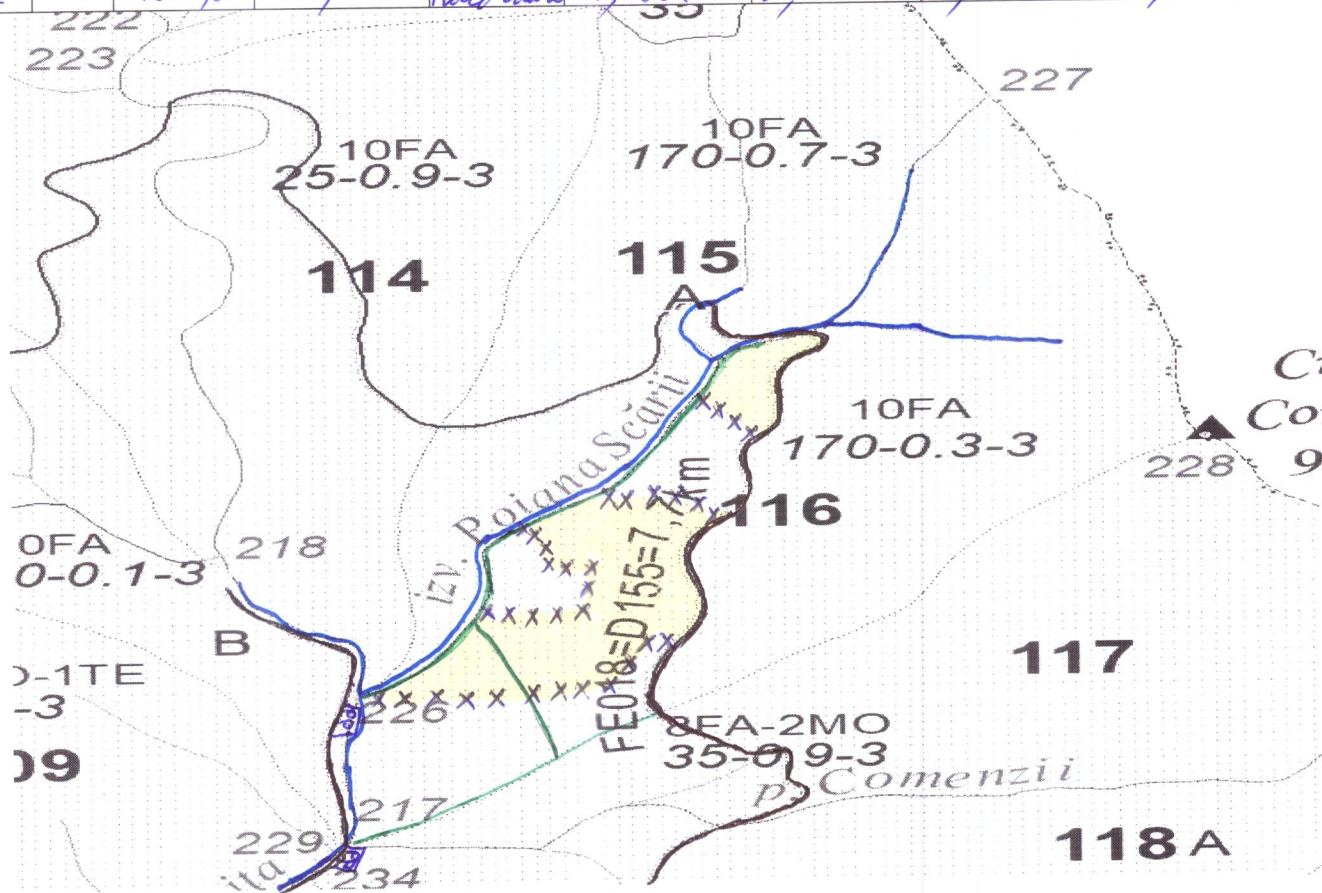

SCHITA PARCHETULUI TISMĂNIȚA VALE  
 PARTIDA NR 59 SUMAL 2400143201140

UP	Ua	Volum mc	Suprafata ha	Fel taiere	Coordonate parchet		Coordonate platformă primara	
					Lat N	Long E	Lat N	Long E
IV	116	1881,52	6,00	Progresivă Răcordare	45,132960	22,943949	45,131637 45,129538	22,941536 22,941470

Legenda:

	Suprafață parchet;		Curs de apă.
	Platformă primară;		
	Drum tractor existent;		
	Drum auto forestier		
xxx	Arbori de limită;		

SEF OCOL

FOND FORESTIER

INTOCMIT