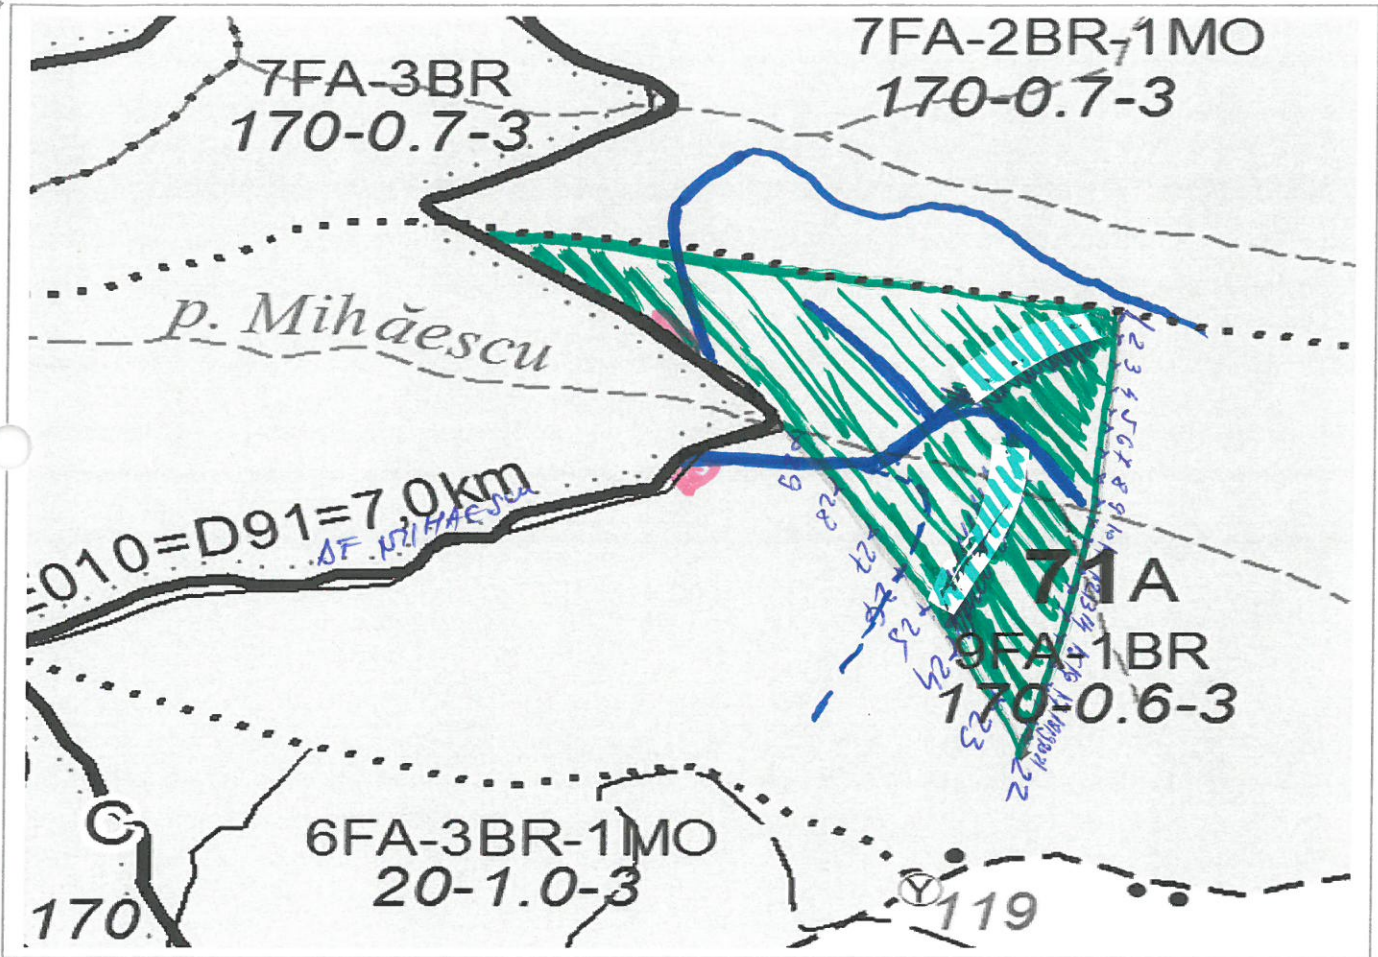

SCHITTA PARCHETULUI

Nr. 817 /SUMAL: 24001570/630

[Handwritten signature]

Legendă:

-Suprafață parchet,

-D.A.F,

-Drum tractor,

-Platforma primara

Coordonate geografice:

	u.a	Latitudine	Longitudine
Parchet	71A	45,245751	23,920888
Platformă	SF MIHĂESCU	45,246625	23,920014

Distanțe: Adunat 50 m

Scos-apropiat 501-1000 m

Transport pe D.A.F. 10 Km

Panta 34 °

▪ Parchetul se situează/nu se situează in cadrul unei arii protejate NU ESTE CAZUL

▪ Căile de colectare trec/nu trec prin proprietăți particulare.

Întocmit,

ING. TUGULESCU *[Signature]*

[Handwritten signature]