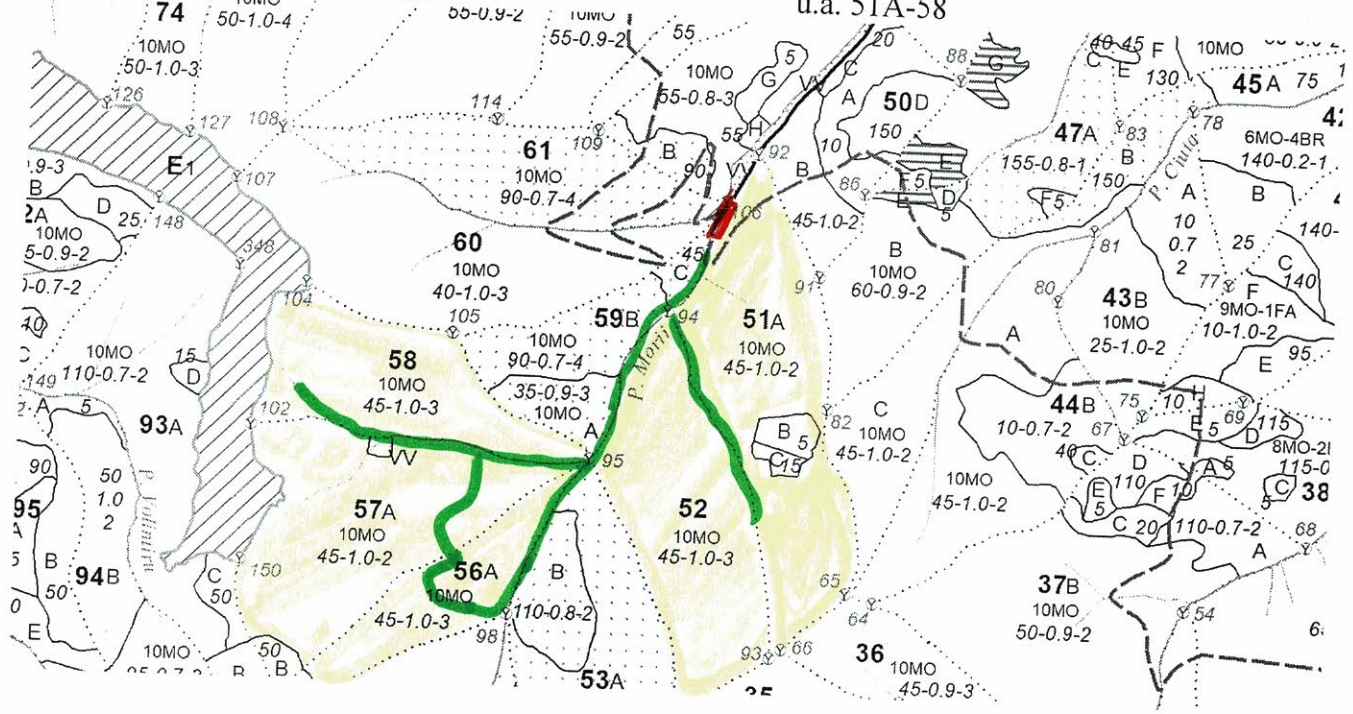

SCHITA PARCHETULUI

Partida 2400029502310
Denumire parchet : 1327 Rates

UP III Barnaru Superior
u.a. 51A-58

LEGENDA

- Limita de parcelă _____
- Limită și indicative de subparcelă _____
- Borna parcelara : 92-102
- Suprafața parchetului : 1.51 ha

Coordonate GPS
parchet:

47,251360/25,392218

- Volum amplasat in deceniu: 5833 mc
- Volum amplasat in 2024: 0 mc
- Volum recoltat anterior : 2077.88 mc
- Lucrari propuse a se executa in deceniu: rarituri
- Lucrari propuse a se executa in 2024: accidentale
- Cai de colectare pentru scos apropiat si cai de acces: —
- Drum Forestier

Platforma primara ■

Coordonate GPS platforma primara:

47,255108/25,492249

Intocmit:
Ing.Cozma Georgel