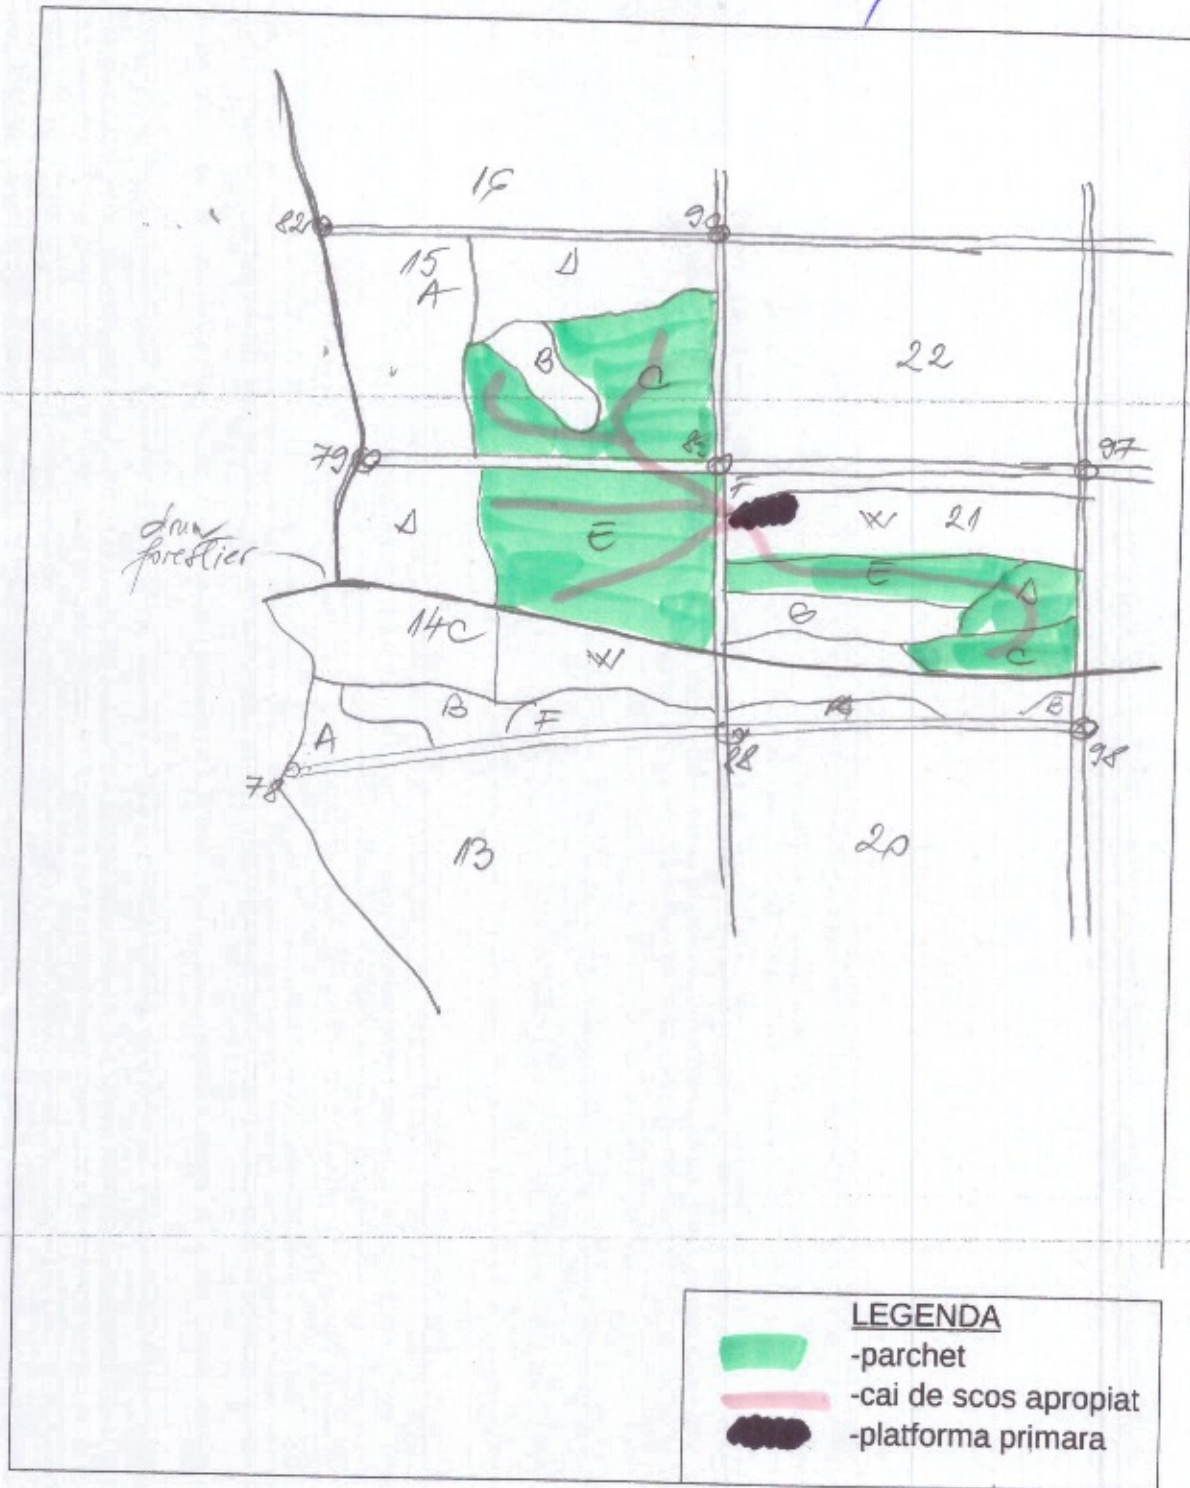

SCHITA PARCHETULUI
Partida nr. P545 cu Pepe

COORDONATE

Parchet Latitudine: 47.342702
Longitudine: 22.558095
Platforma Latitudine: 47.341439
primara Longitudine: 22.558804

Intocmit: Jakob Zolt