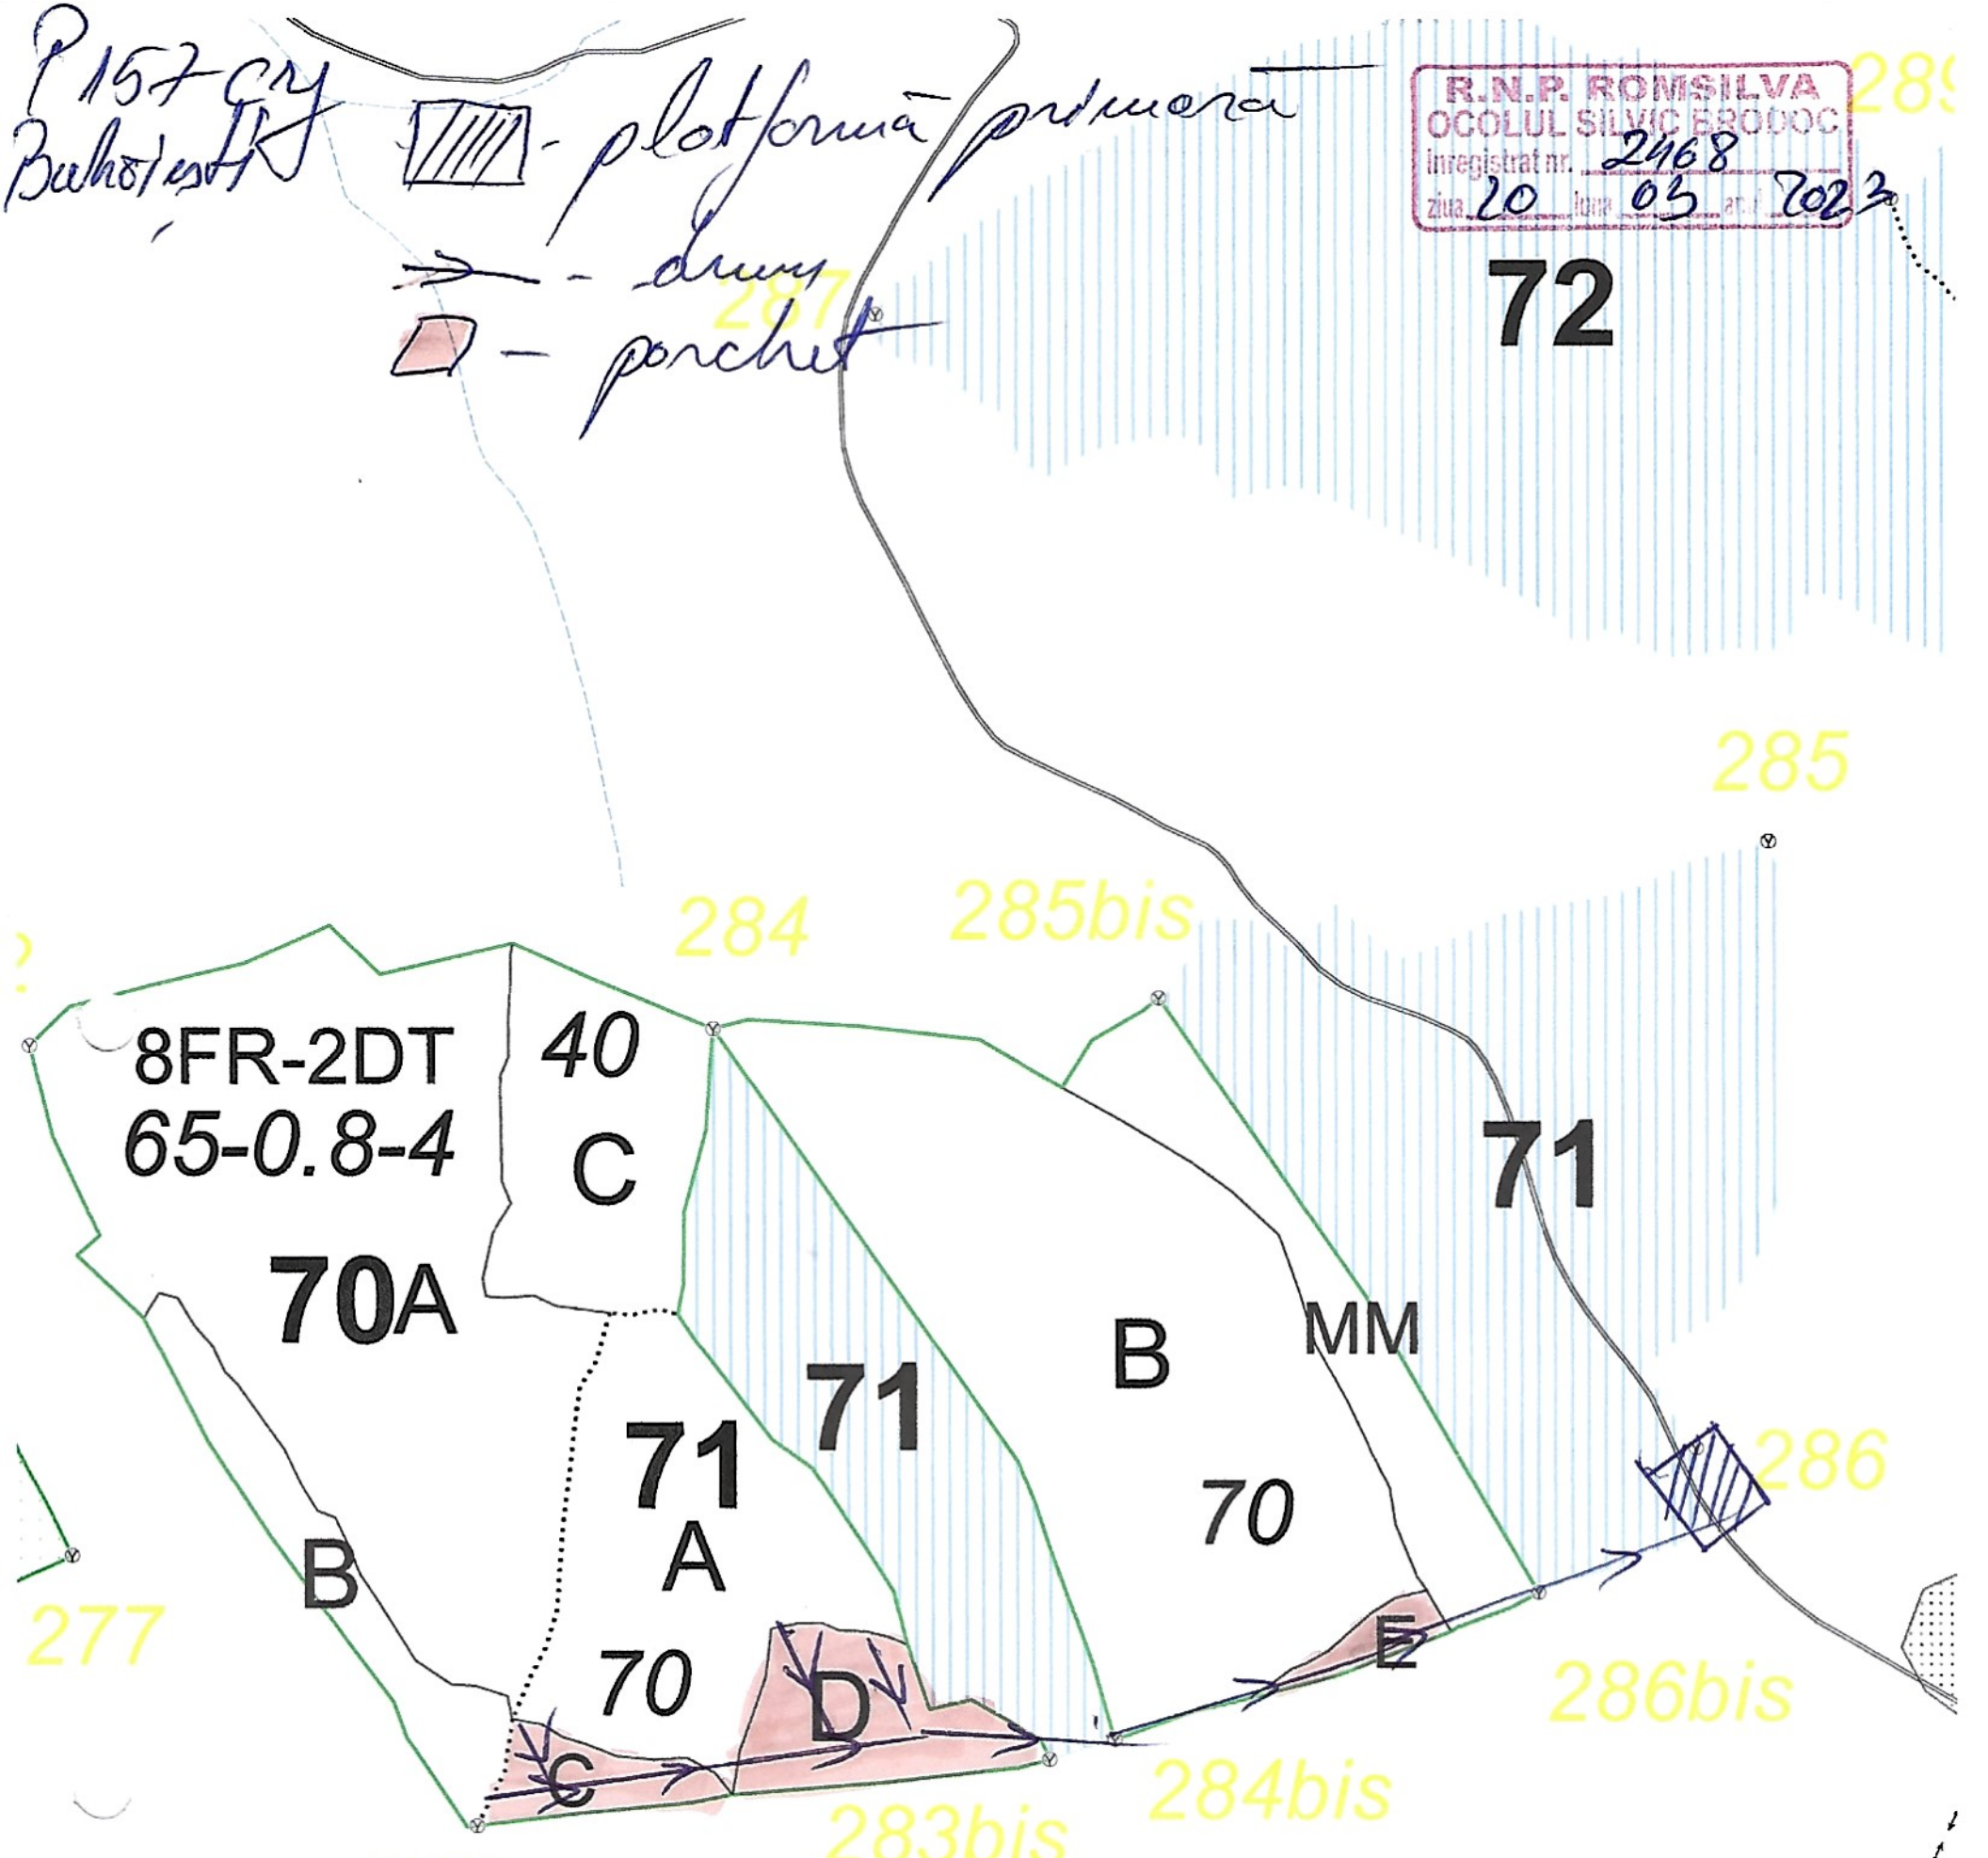

P 157 CN  
Bucuresti

▨ - platforma primara  
→ - drum  
▭ - parchet

R.N.P. ROMSILVA  
OCOLUL SILVIC PRODUC  
Inregistrat nr. 2468  
ziua 20 luna 03 an 2023

72

# TR. MĂCREȘTI (70,71)

Intocmit  
teh. Silvia Gungu

Coord API/  
x = 77.582623  
y = 46.815052  
Coord P.F  
x = 27.591118  
y = 46.813546