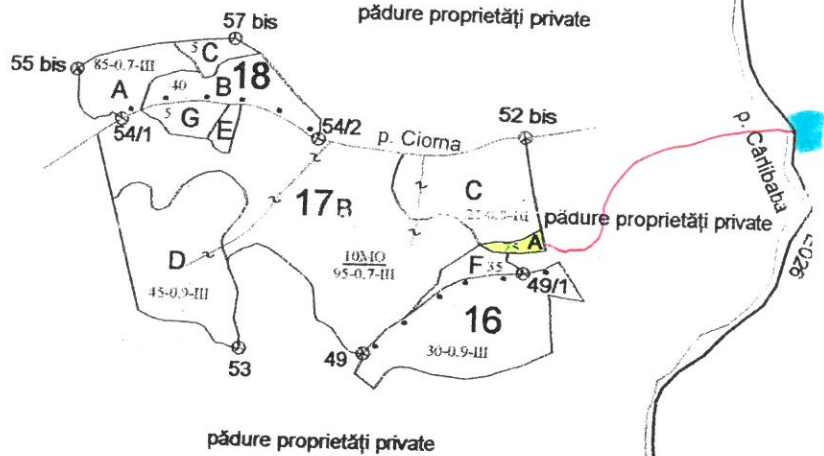

SCHIȚA PARCHETULUI

PARTIDA 5166/2500016403180

UP I OSTRĂ

Denumire parchet I OSTRĂ

u.a. 17A

APUL MARE

TR. TAPUL MIC

LEGENDĂ

Limită de parcelă

Limită și indicativ de subparcelă _____ B

Bornă parcelară ☺

Drum autoforestier _____

Suprafața parchetului 

Căi de colectare pt. adunat → →

Căi de colectare pt. scos-apropiat 

Limită de postață - - - - -

Platformă primară 

Pârâu _____

Podet din lemn traversare pârâu 

Coordonate GPS parchet:

LAT. 47.636975

LONG. 25.110962

Coordonate GPS platformă primară:

LAT. 47.640416

LONG. 25.112448

ÎNTOCMIT,

Nume, prenume: ING. HARAGA CRISTI

Data: 28.10.2025