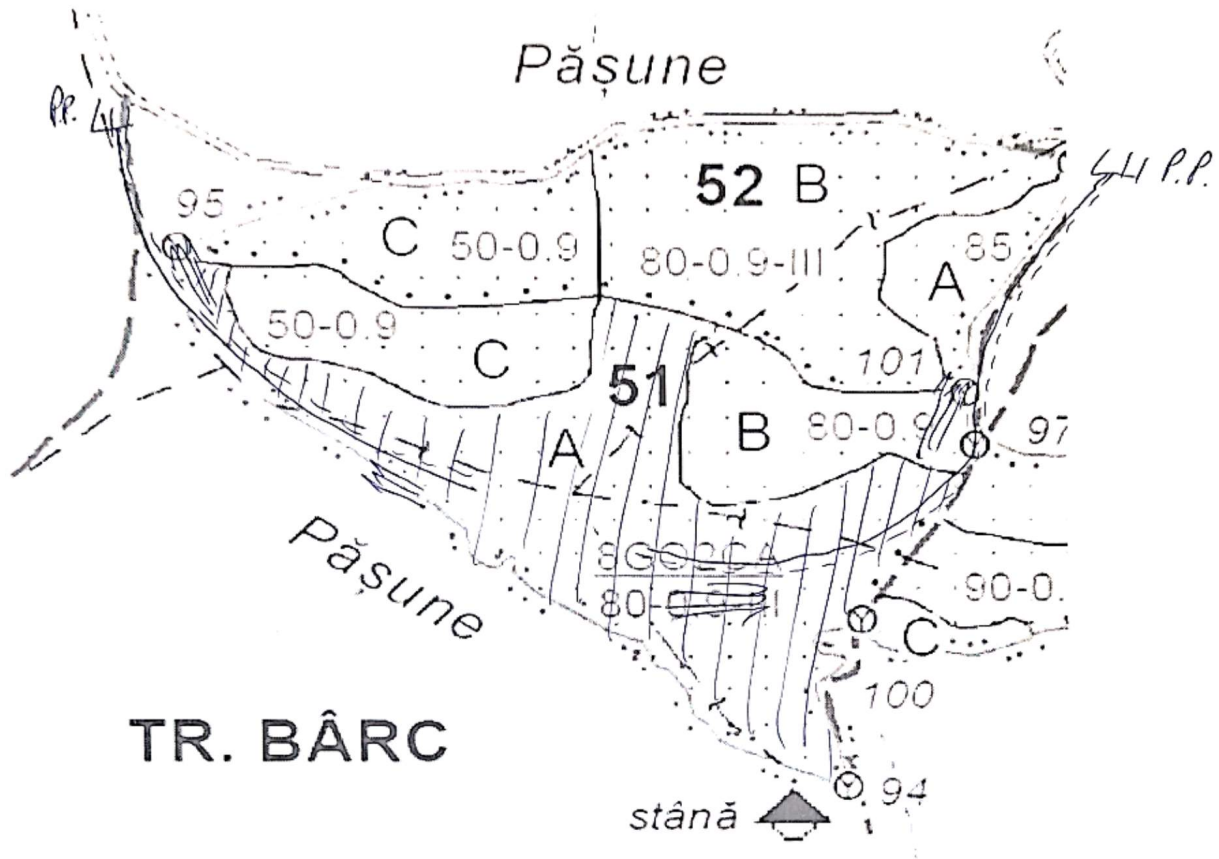

SCIITA PARCHETULUI: Partida 1273 Bare Alamor, UP I Loamnes, n.a.51A

Suprafata parchetului 16.05 ha, Prod. Secundare / Raritati, Volum brut 324.16 mc,

- Platforma primară
- Drum auto forestier
- Drum de scos-apropiat
- Suprafață Parchet
- Direcția de tras
- Poteca de circulație muncitori
- Depozit de carburanți
- Loc pentru odihna, luat masa și fumat
- Loc periculos
- Arbori periculoși
- Loc pentru parcare și depozitarea utilajelor
- Lemn mort
- Intocmit
- Sef District

Intocmit
Sef District
Elișer Silviu
[Signature]

Coordonate parchet:

45,923 122
23,971 111

Coordonate platforma primară:

45,926 855
23,965 192

Gestionar Parchet
(Conducator loc de munca)

Luca Leon