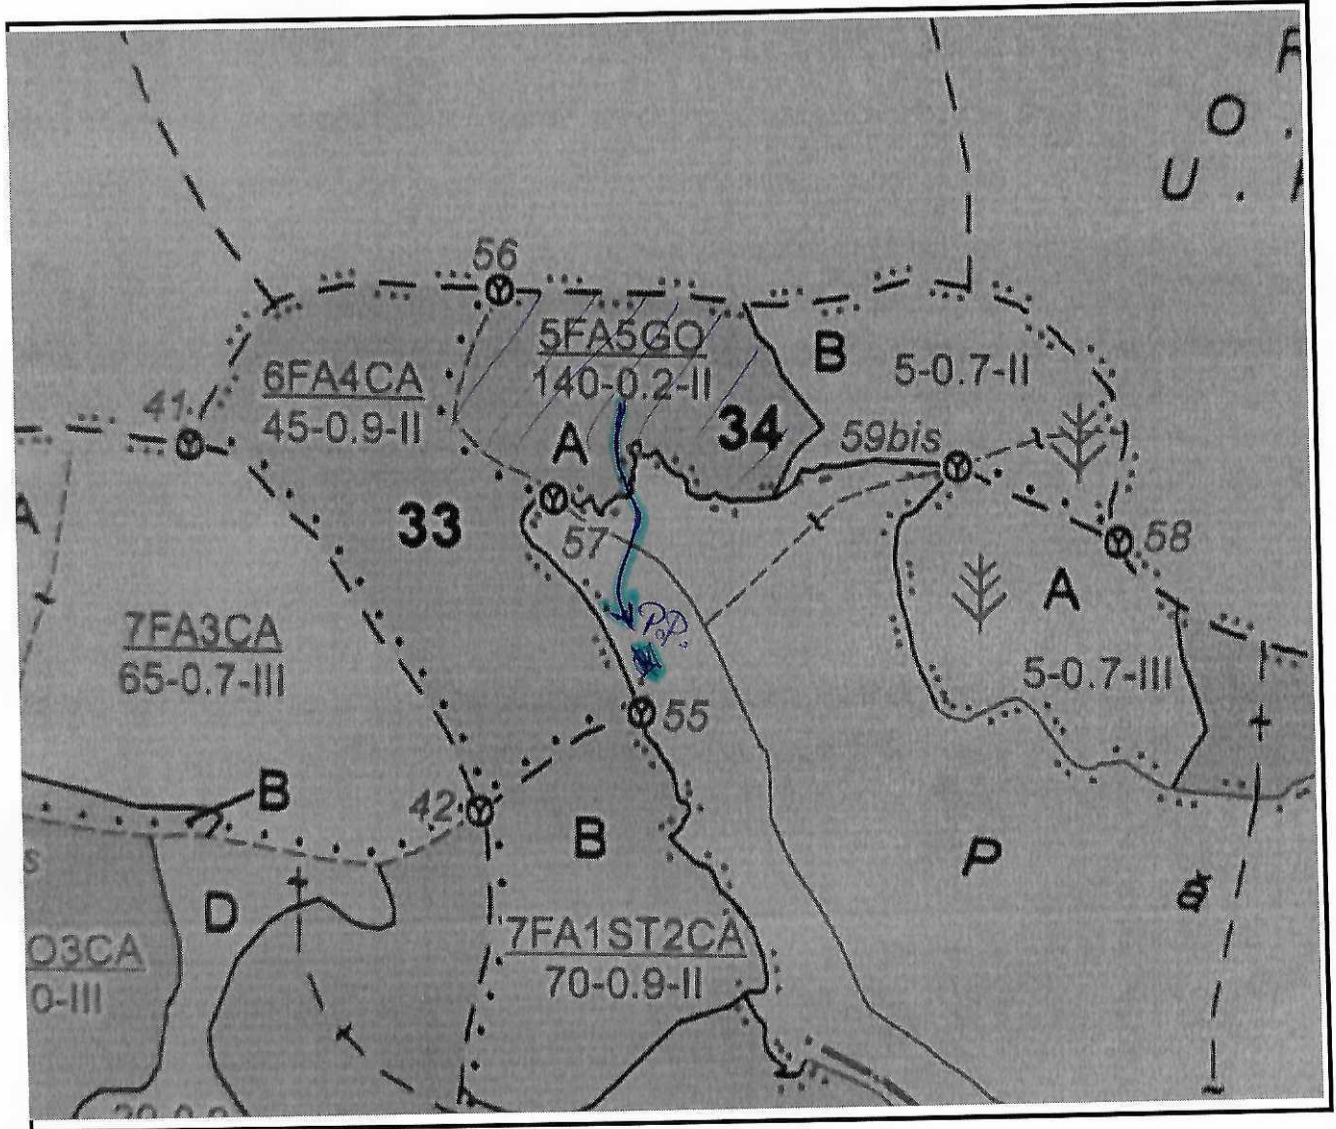

# SCHITA PARCHETULUI SI A PLATFORMEI PRIMARE

U.P

I Iacobeni

ua

34 A

Partida 182

2600062100170

## LEGENDA:

-  Borna parcelara
-  Limita ua
-  Limita sectiune
-  Limita postata
-  Drum auto
-  Drum pentru tractoare
-  Miscari material lemnos
-  Platforma primara

## ORDINEA DE LUCRU IN POSTATE

		1
		2
		3
Coordonate platforma primara		
46,08622	24,74452	
Coordonate parchet		
46,088770	24,744420	

D- > 1500 m.