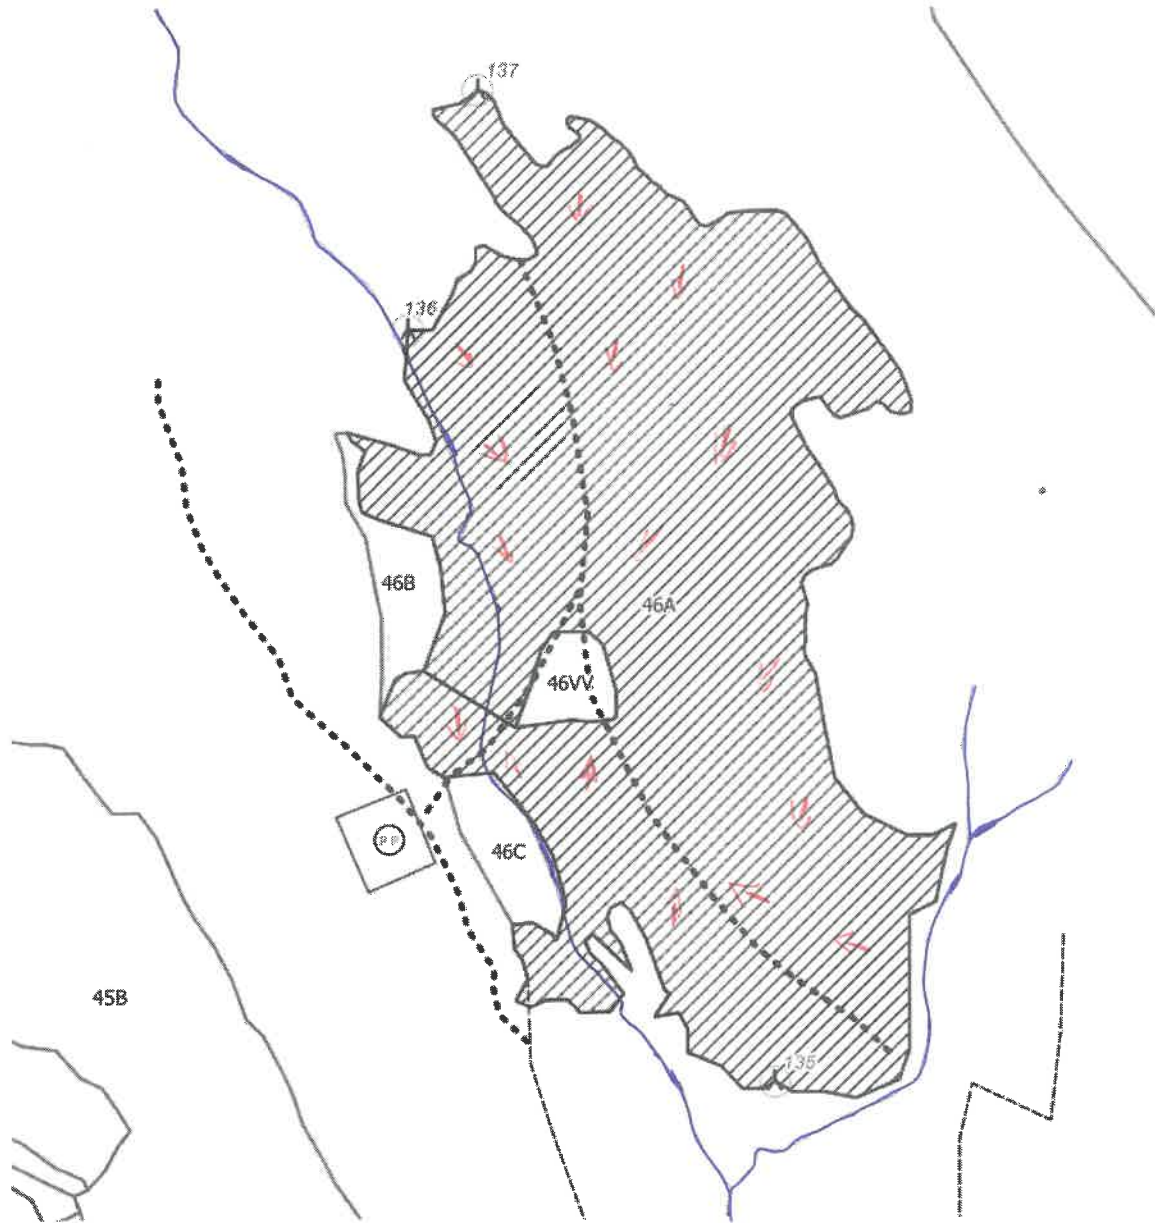

SCHITA PARCHETULUI SI A PLATFORMEI PRIMARE
APV 2300006803330/UP III Colonesti, u.a. 46

COORDONATE PARCHET	
Lat: 46.55194872	Long: 27.29156375
COORDONATE PLATFORMA PRIMARA	
Lat: 46,5533826	Long: 27,2880094
Lat:	Long:

LEGENDA:

-  - Suprafața Parcelă
-  - Drum tractor
-  - Pârâu
-  - Platforma Primară
-  - Direcția de scurgere a petrolului

Intocmit:
 Ing. Manciuc Silviu