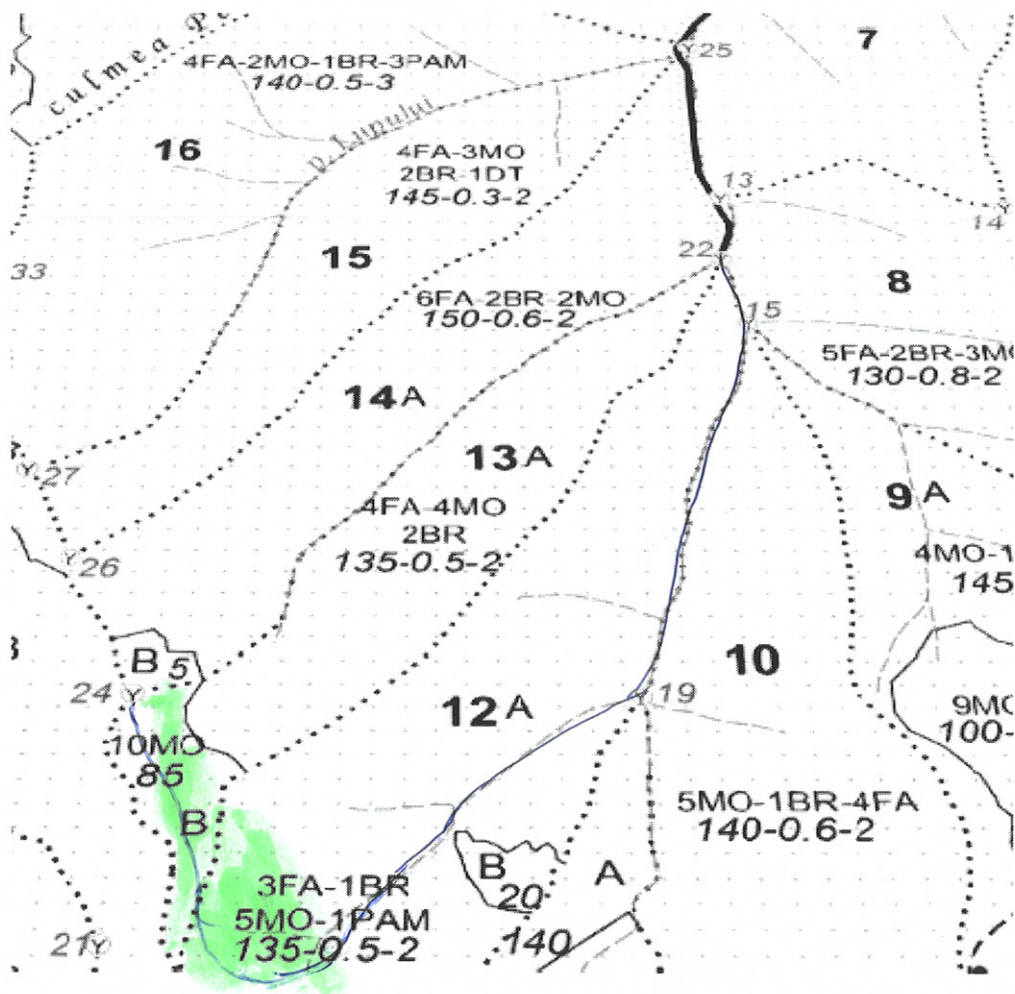

Schita partizii

Număr A.P.V. FOND	Număr A.P.V. SUMAL	U.P.	u.a.	Coordonate geografice punct parchet		Coordonate geografice punct platformă primară	
				Latitudine	Longitudine	Latitudine	Longitudine
843	2400157301380	VI	12A 13B	46.916449	25.030008	46.926612	25.038588

-  - Suprafata parchetului
-  - Cai de acces existente
-  - Platforma primara