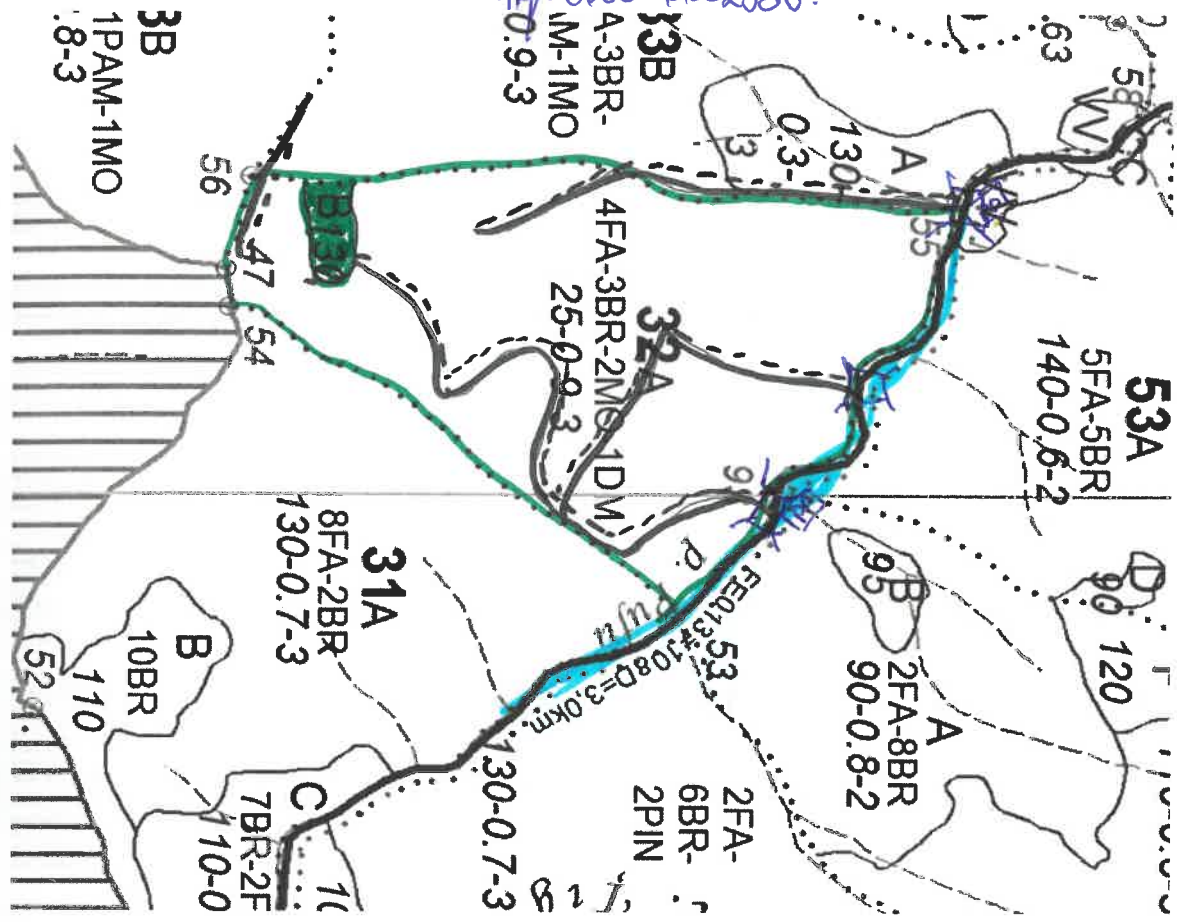

SCHIȚA PARCHETULUI - Pufu

U.P. II Slănicel, u.a. 32 A

Partida- 9/4/2300006602530.

O.S. Ter. D.C.M.L.
02.0.1013

Legenda:

- suprafață pusă în valoare
- drumurile de tractor existente
- platforme pământ
- amplasare poartă transversală poartă
- suprafață ce nu face parte din parchet

Coordonate geografice:

parchet: - 46.200094

26.403856

PP : - 46.201643

26.406654

Scm = (250-500/4)

Intocmit,
[Signature]