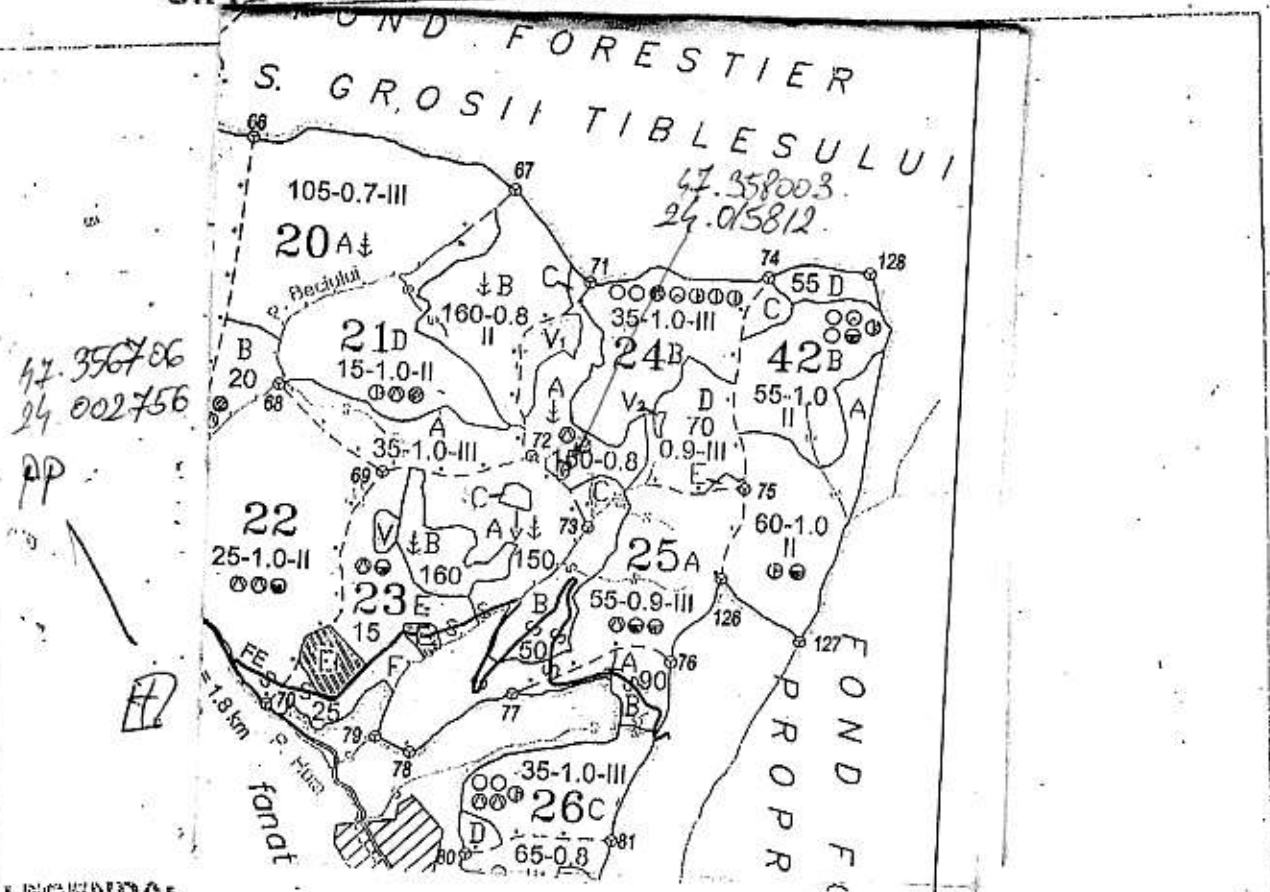

DIRECTIA SILVICA BISTRITA-NASAUD

COOLUL SILVIC BECLEAN

DISTRICTUL SILVIC *Heghiesh*

CANTONUL SILVIC *3 Huto*

SCHITA PARCHETULUI SI A PLATFORMEI PRIMARE

U.P. *Chimiesh* U.A. *24A*

LEGENDA:

- suprafata parchetului

ORDINEA DE LUCRU IN POSTATE	
ROBORAT	COLECTAT

INTOCMIT: *Luz Stancu*