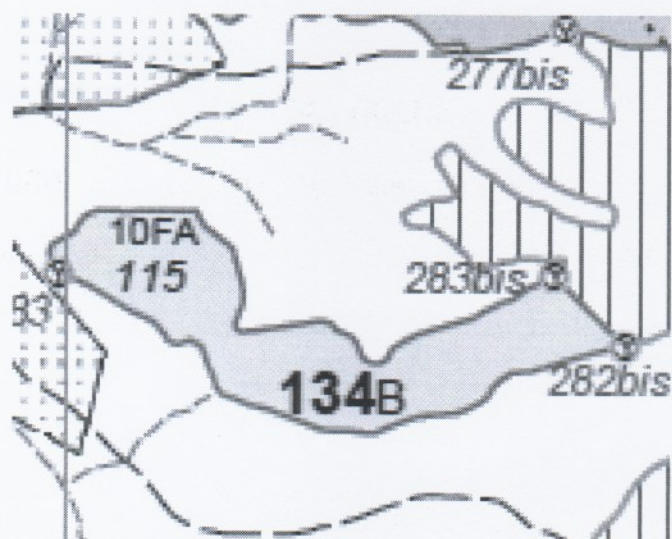

REGIA NATIONALA A PADURILOR-ROMSILVA REGIA NATIONALA A PADURILOR-ROMSILVA

DIRECTIA SILVICA SALAJ

OCOLUL SILVIC JIBOU

SCHITA PARCHET

Partida : 2600257500040 (1143)– U.P.VI Dragu , ua 134B

Coordonate parchet: Lat. 47.010952

Sup. 2.15 ha

Long. 23.442164

P.P. - Platforma primara

Lat. 47.993125

Long. . 23.466269

Intocmit,

Ing. Birjac Gabriel