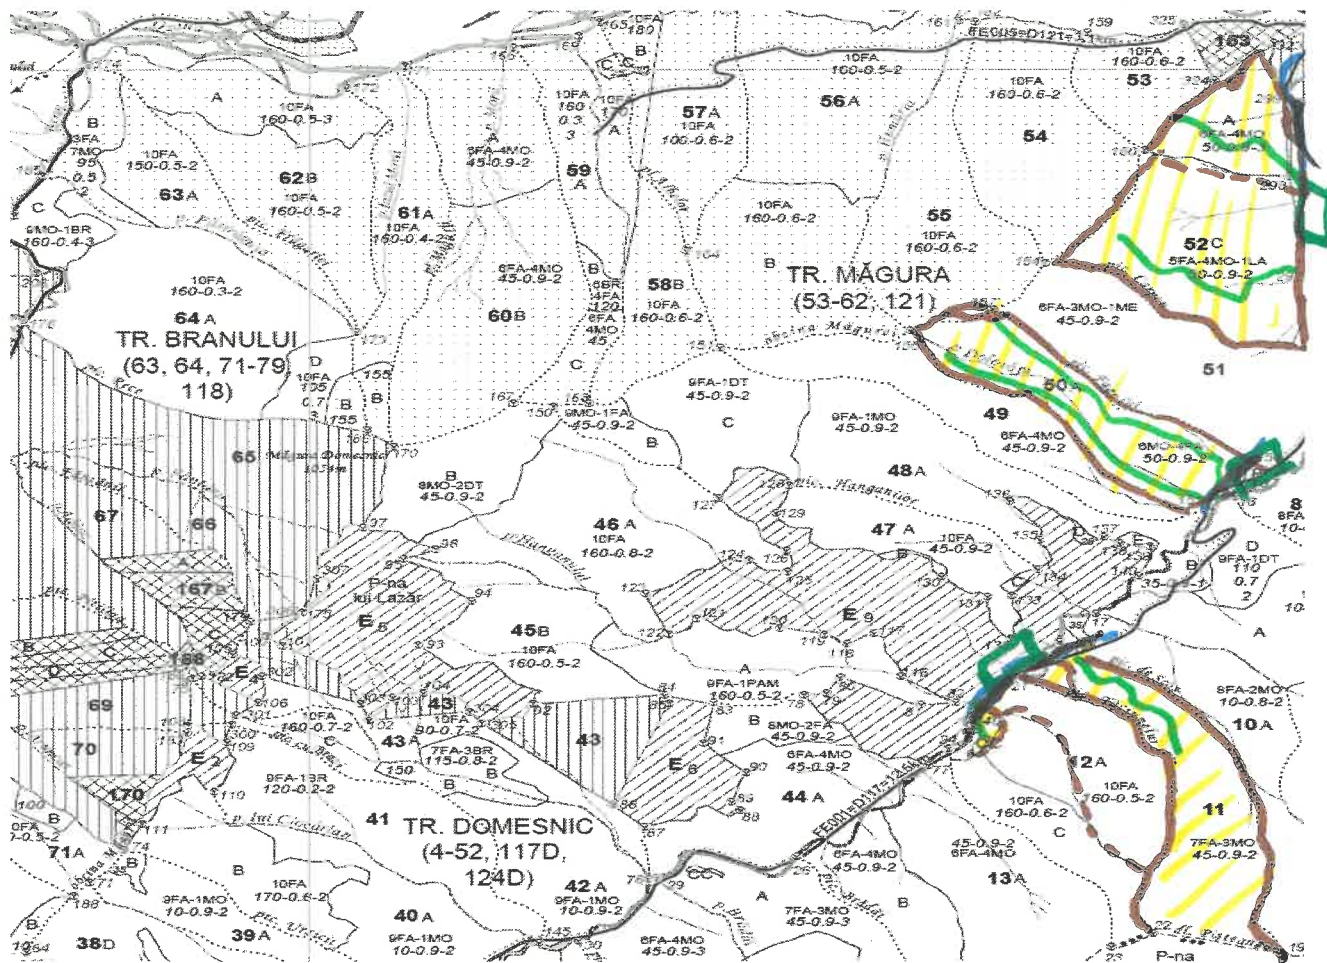

SCHITA PARCHETULUI SI A PLATFORMEI PRIMARE

U.P. Domesnic u.a. 11, 120, 501, 52A Partida FOND/SUMAL 644 / 2400022304610
52C

Drum auto forestier		Coordonate geografice
Drum de tractor existent		Parchet: <u>47.203671</u> <u>26.150346</u>
Drum de tractor propus		
Parau		Platforma primara:
Limita parcelara		<u>47.200825</u> <u>26.142294</u>
Limita subparcelara		
Directia de doborare a arborilor		
Directia de colectare a arborilor		
Platforma primara		
Parcare autovehicule		
Pichet de incendiu		
Loc de odihna si pentru fumat		
Teren cu fenomene de inmlastinare		
Portiuni cu fenomene de alunecare		
Delimitare parchet		
Portiuni cu panta mare		
Portiuni cu roca la suprafata		

Delegat marcare

Padurar