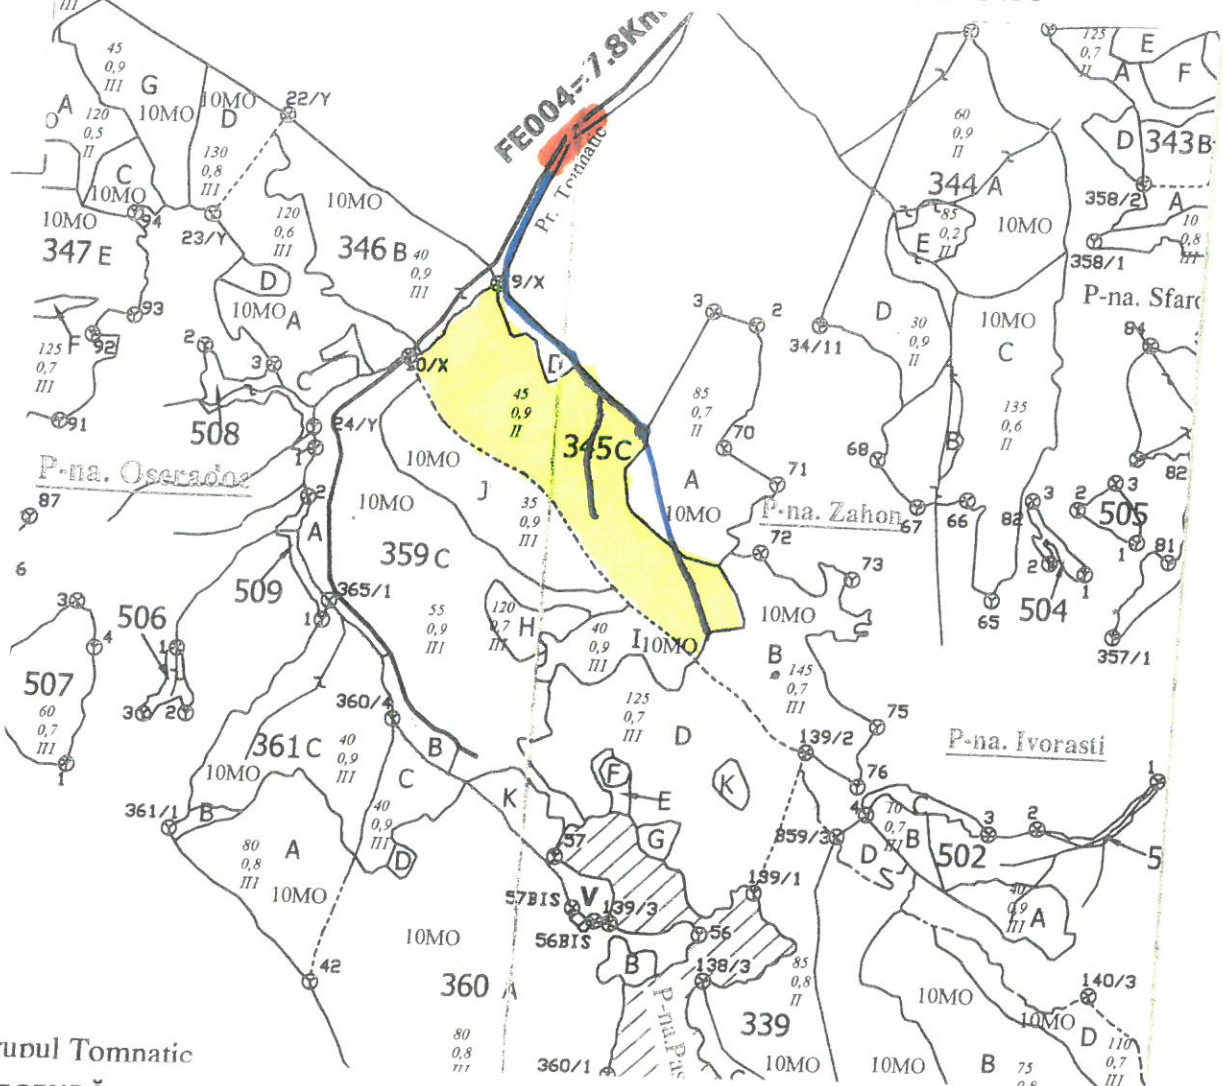

# SCHIȚA PARCHETULUI

PARTIDA: 5358/ 2400029201400

U.P. I "Moldovița"

Denumire parchet: Oseredoc

u.a.: 345C

Grupul Tomnatic

## LEGENDĂ:

- Limită de parcelă . . . . .
- Limită și indicativ de subparcelă \_\_\_\_\_ A
- Bornă parcelară
- Drum auto forestier
- Suprafața parchetului
- Căi de colectare pt. adunat
- Căi de colectare pt. scos-apropiat
- Limită de poștașă
- Platformă primară
- Pârâu \_\_\_\_\_
- Podet din lemn traversare pârâu

## Coordonate GPS parchet:

N: 47,673374 E: 25,393455

## Coordonate GPS platformă primară:

N: 47,677710 E: 25,392926