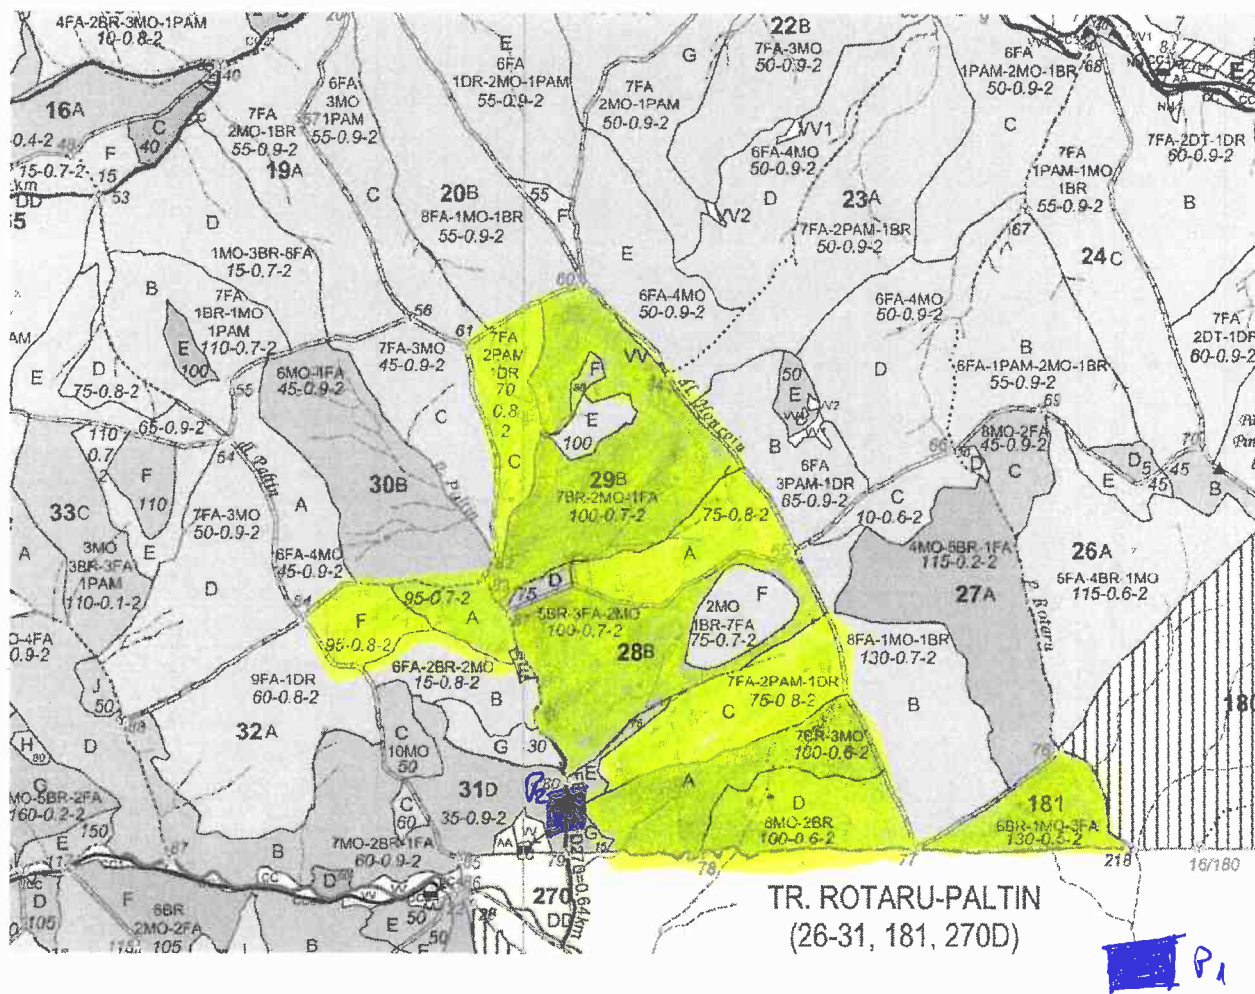

**DIRECȚIA SILVICĂ SUCEAVA
OCOLUL SILVIC MARGINEA**

SCHITA PARCHETULUI

PARTIDA 679 - 2400008701980

U.P. II Bercheza

u.a. 28A,B,C,D,29A,B,C,31A,F,181.

culoare fond	Locul amplasării parchetului	Coordonate GPS	
	Suprafața parchetului – ua 29B	47.798500°	25.698400°
	Platforma primară	47.791100°	25.696100°

Legenda

- Borne
- Limită subparcelă
- Limită parcelă
- == Linie parcelară deschisa
- == Drum forestier

Întocmit,
Ing. Iehim Daniel