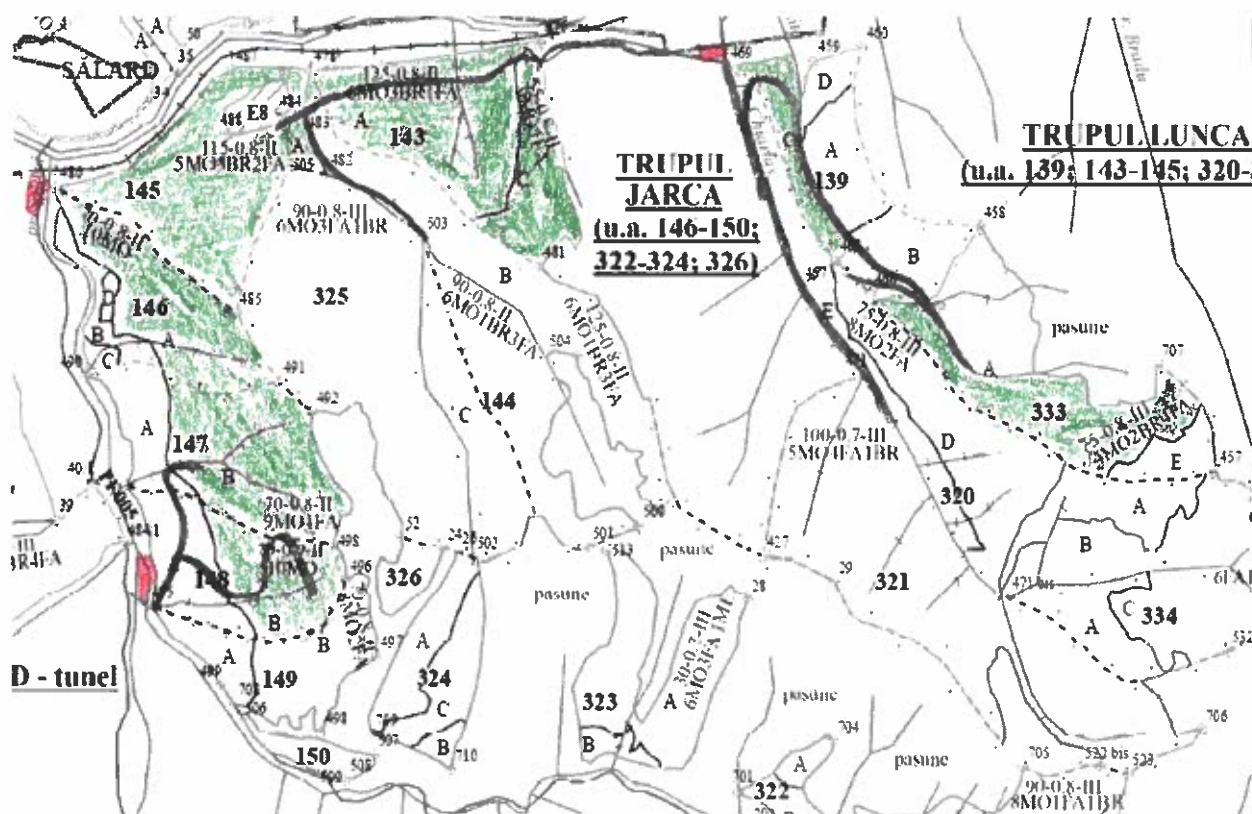

SCHITA PARCHETULUI:

Partida: 6593 / 2400164902690.....

U.P. 2 Lunca Bărbulei, u.a. 139C; 143A, C; 144A; 145; 146A; 147B; 148B; 333 A

Suprafata parchetului 

Platforma primara 

Drumuri de scos-apropiat existente 

Coordonate geografice

Punct parchet	N. <u>46941074</u>	E. <u>25084388</u>
Punct platforma primara	N. <u>46740312</u>	E. <u>25080669</u>