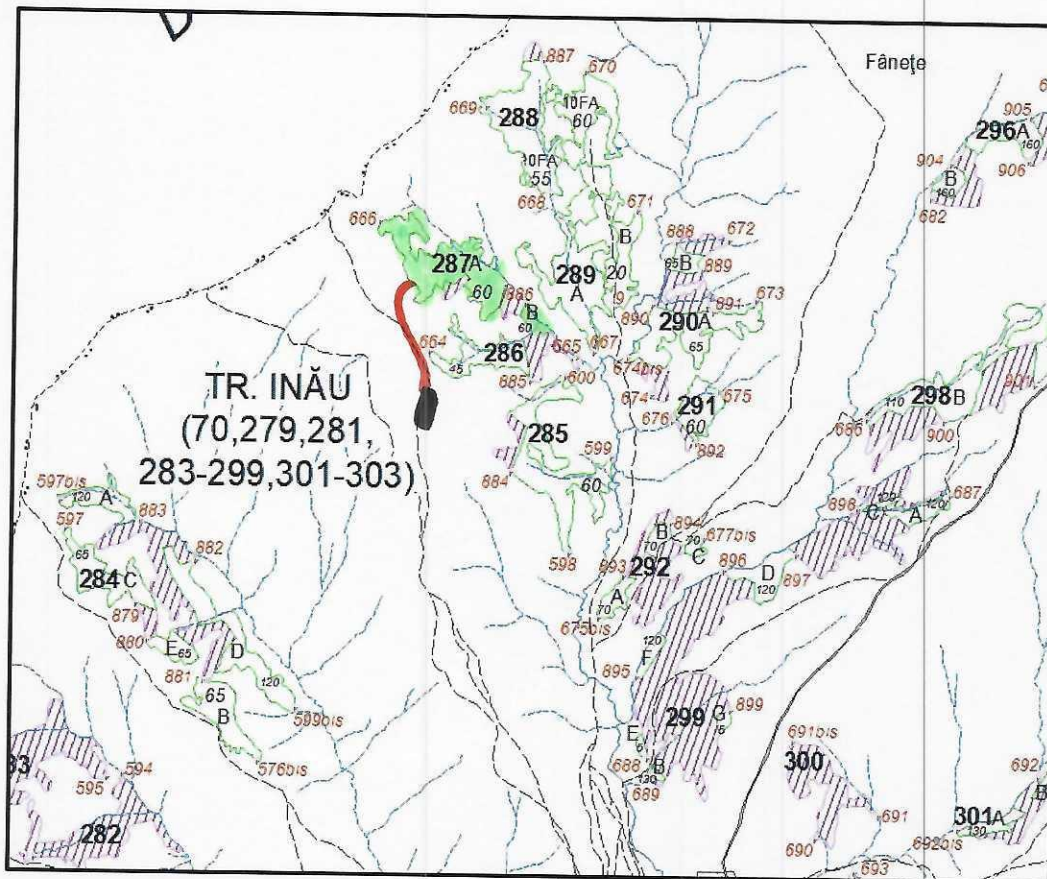

OCOLUL SILVIC	U.P.	u.a.	PARTIDA NR.		COORDONATE PARCHET		COORDONATE PLATF. PRIMARA	
			SUMAL	OCOL				
TARGU LAPUS	II	287A 287B	2300151104060	599	47.536390	23.807613	47.533072	23.808473

LEGENDA:

- suprafata parchetului
- platforma primara
- drum tractor existent
- fond forestier proprietate private
- drum tractor propus a fi executat