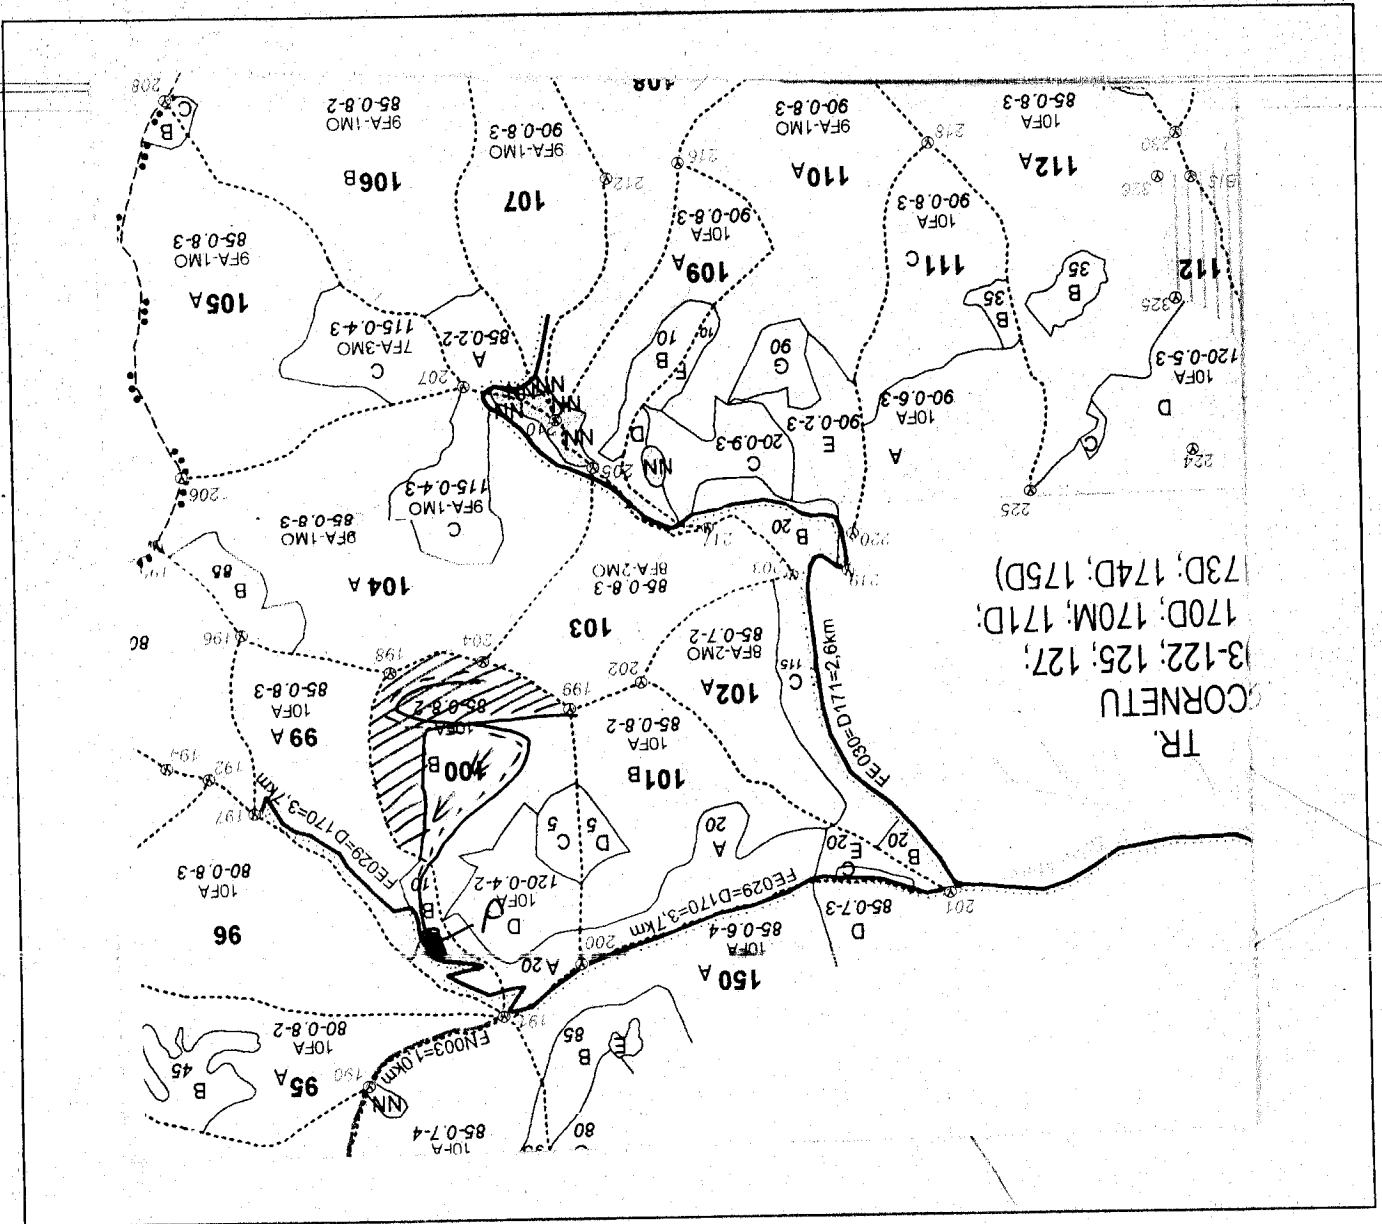

PARCHET
 7-17-824404
 e-23-591655 15.

SCHITA PARCHETULUI

District: 11 Hleguș

Canton: 7 Luma

Partida: _____

LEGENDA:

- x borna parcelara
- culme
- .-.-.- limita parcelara
- drum auto forestier
- ==== drum tractor
- P platforma primara
- izvor de apa
- traseu colectare lemn
- ▨ suprafata parchet
- M lemn mort
- II podet traversare

panta parchet: 15°
 panta drum tractor: 15°
 distanta scos-apropiat: ~ 1200m
 tehnologie exploatare: Trunchiuri și cețușe

INTOCMIT

TITULAR AUTORIZATIE