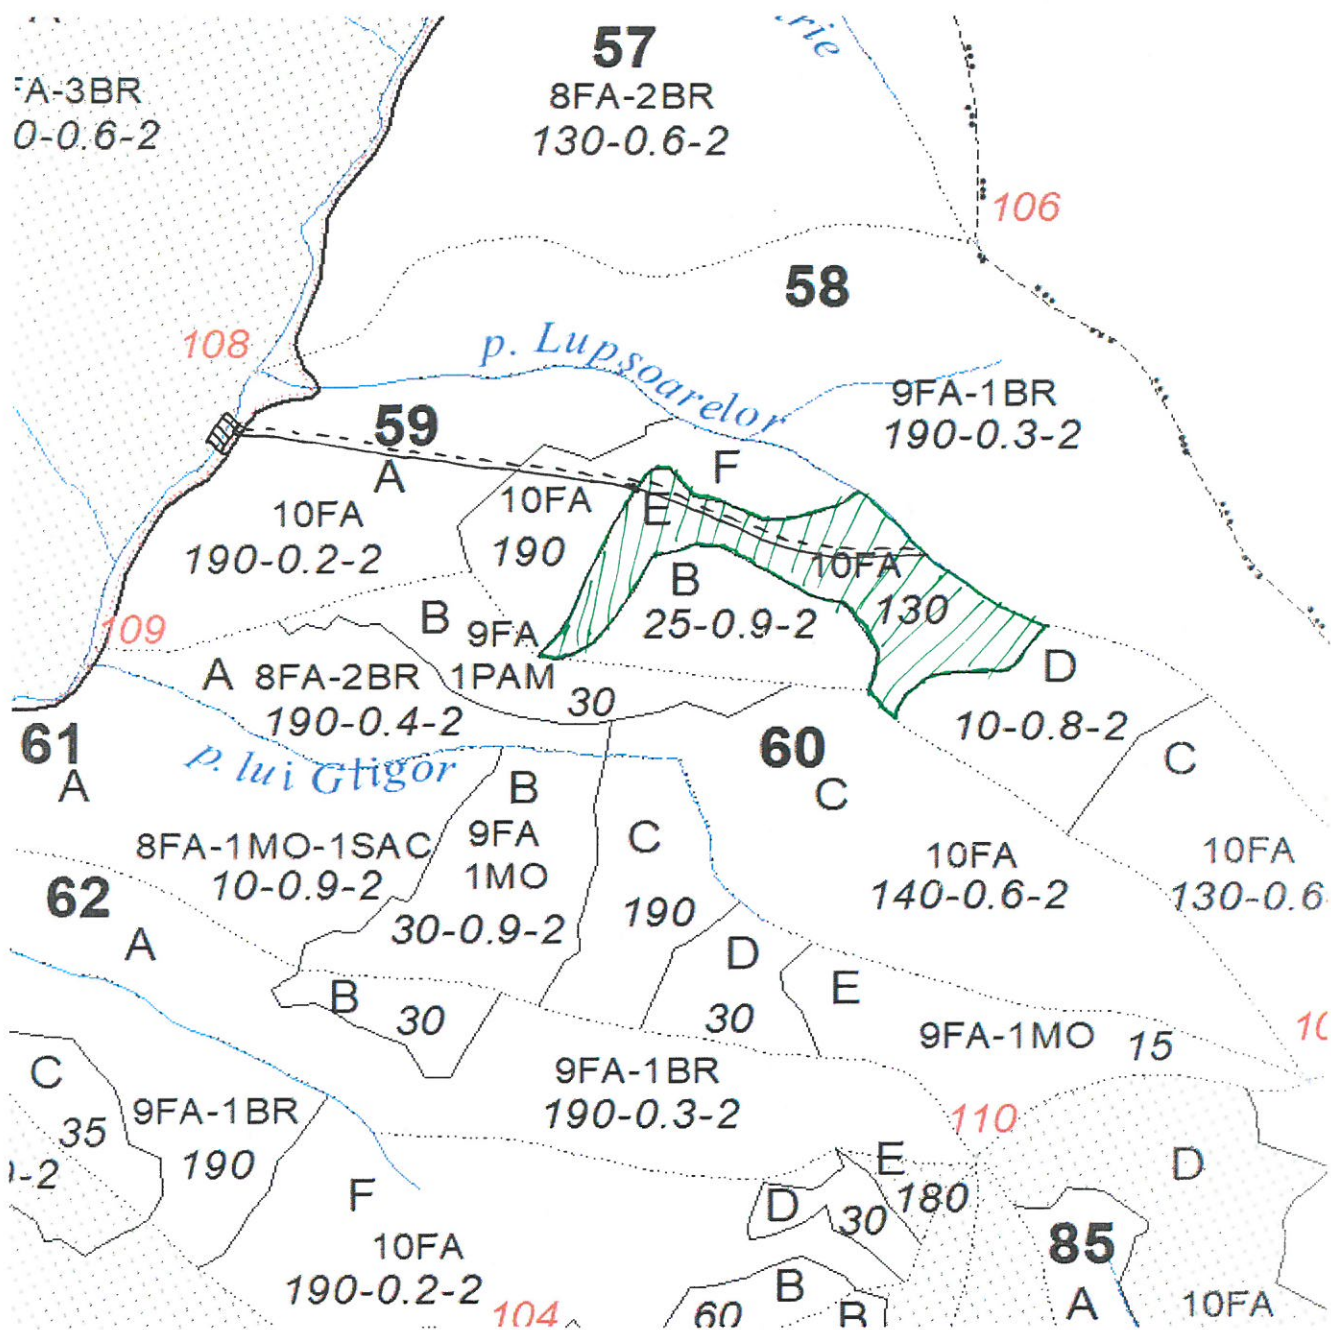

| PARTIDA | | | UP | UA | COORDONATE GEOGRAFICE | | | |
|----------|---------------|-------------------------|----|-----|-----------------------|-----------|-----------|-----------|
| NR. FOND | NR.SUMAL | DENUMIRE | | | LAT APV | LONG APV | LAT PLPR | LONG PLPR |
| 822 | 2400145900640 | Acc I Paraul lui Gligor | 4 | 59E | 47.602048 | 24.105453 | 47.605503 | 24.099852 |

LEGENDA:

- Limita parchet : —
- Suprafata parchet: 
- Drum auto : - - -
- Platforma primara : 
- Cale de scos-apropiat : - - -