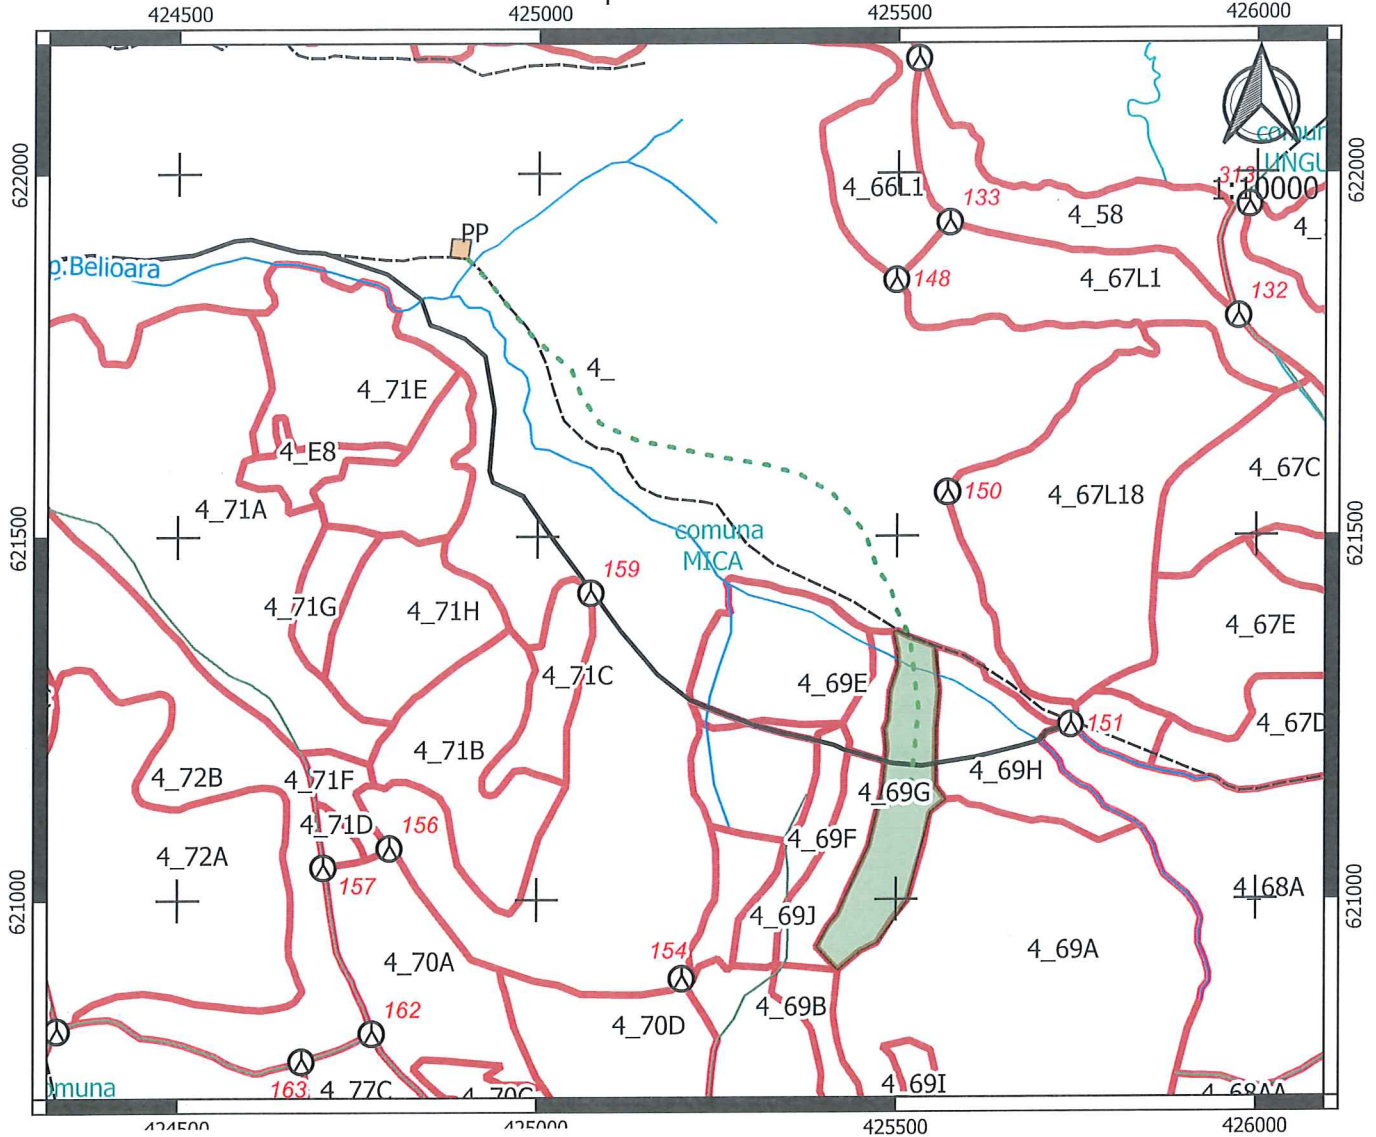

DIRECTIA SILVICĂ CLUJ
OCOLUL SILVIC DEJ
PARIDA 40 BELIOARA
UP IV UNGURAS ua 69G

Natura produsului: Secundare - Rarituri

Schita Parchet

- Parchet
- Platforma Primara
- Drum acces
- drum_arc
- Drum de pamant
- Drum forestier existent
- Drum de exploatare
- parc_arc
- Limita subparcela
- Limita parcela
- Limita fond forestier stat

Coordonate parchet:

X_est :24.017267

Y_nord :47.085461

Coordonate platforma primara:

X_est :24.008986

Y_nord :47.092278

Intocmit