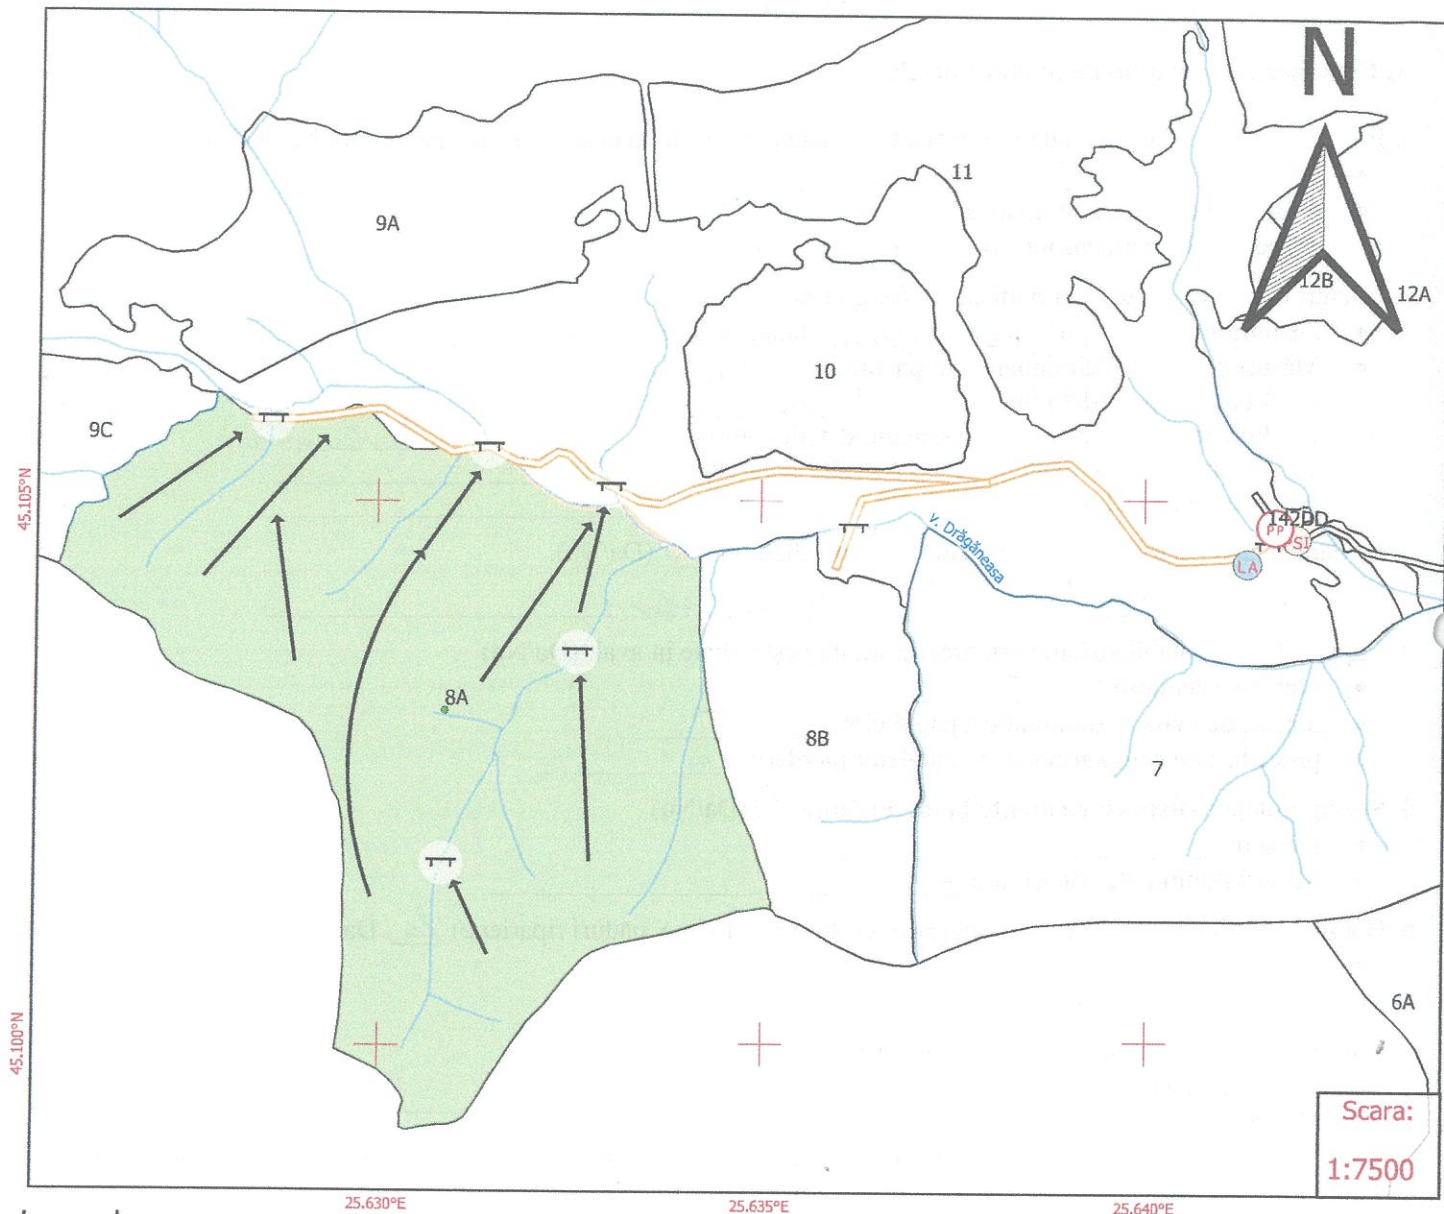

SCHITA PARCHETULUI

Legenda:

- Suprafata parchetului
- Platforma primara
- Loc alimentare / odihna / SSM
- pichet PSI
- Podet
- Abori pt biodiversitate (lemn mort)
- Zona umeda permanenta / izvoare
- Zona alunecare teren / stancarii / grohotisuri
- Zona tampon
- Cale de scos - apropiat
- Drum tractor
- Cursuri de apa permanenta
- Limita PN Bucegi
- Limita Sit Natura 2000
- Sit Natura 2000 ROSCI0013 Bucegi

Coordonate parchet:

UP	ua	Partida	Lat.(N):	Lon. (E):
13	8 A	130	45.103077	25.630871

Coordonate platforma primara:

Lat.(N):	Lon. (E):
45.104754	25.641689

Accesibilitate : 1007-1500 m

Delegat marcarea

[Signature]

Padurar titular canton

[Signature]