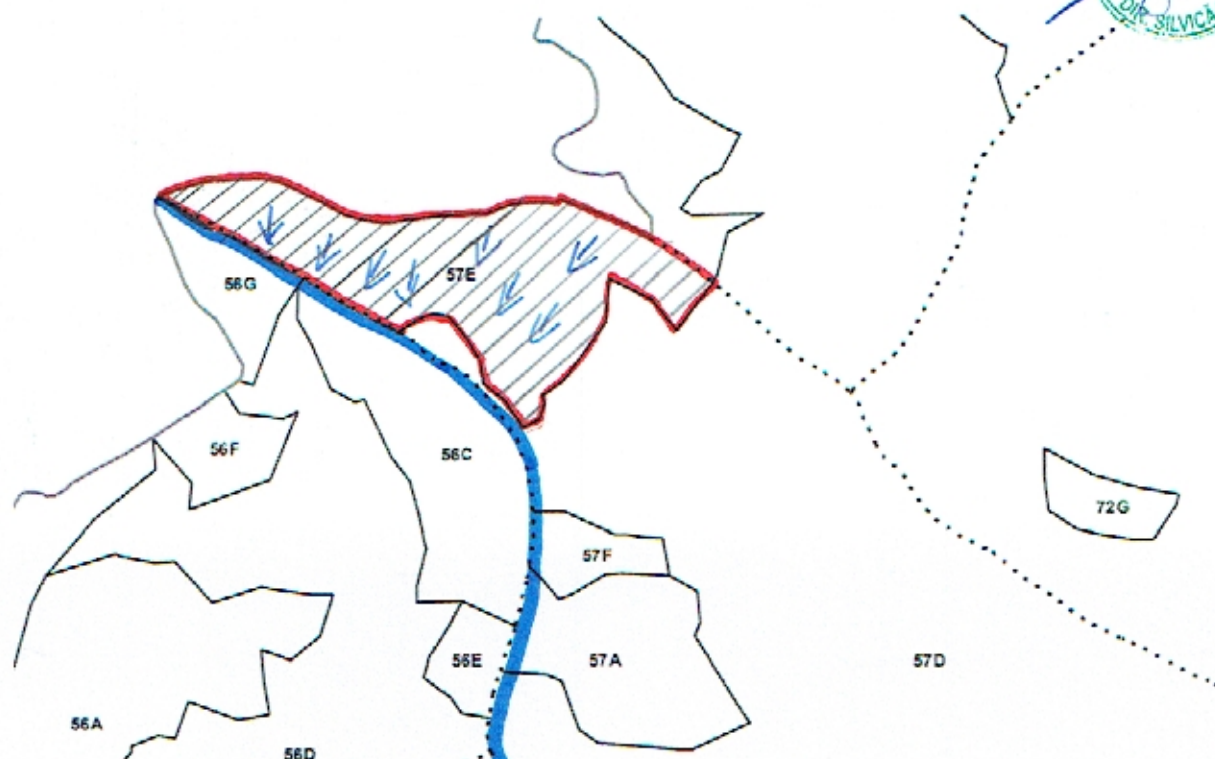

SCHIȚA PARCHETULUI

PARTIDA 33

UP. I Ciotina

Denumire parchet Ciotina

u.a. 57E,

LEGENDĂ

Limită de parcelă

Limită și indicativ de subparcelă _____

Bornă parcelară 

Drum autoforestier

Suprafața parchetului 

Căi de colectare pt. adunat 

Căi de colectare pt. scos-apropiat 

Limită de poștă

Platformă primară 

Pârâu _____

Podet din lemn traversare pârâu

Coordonate GPS parchet:

Long: 25.241104

Lat: 47.438251

Coordonate GPS platforma primara:

Long: 25.245102

Lat: 47.430168

ÎNTOCMIT,
ing. Nistoroaja Vasile