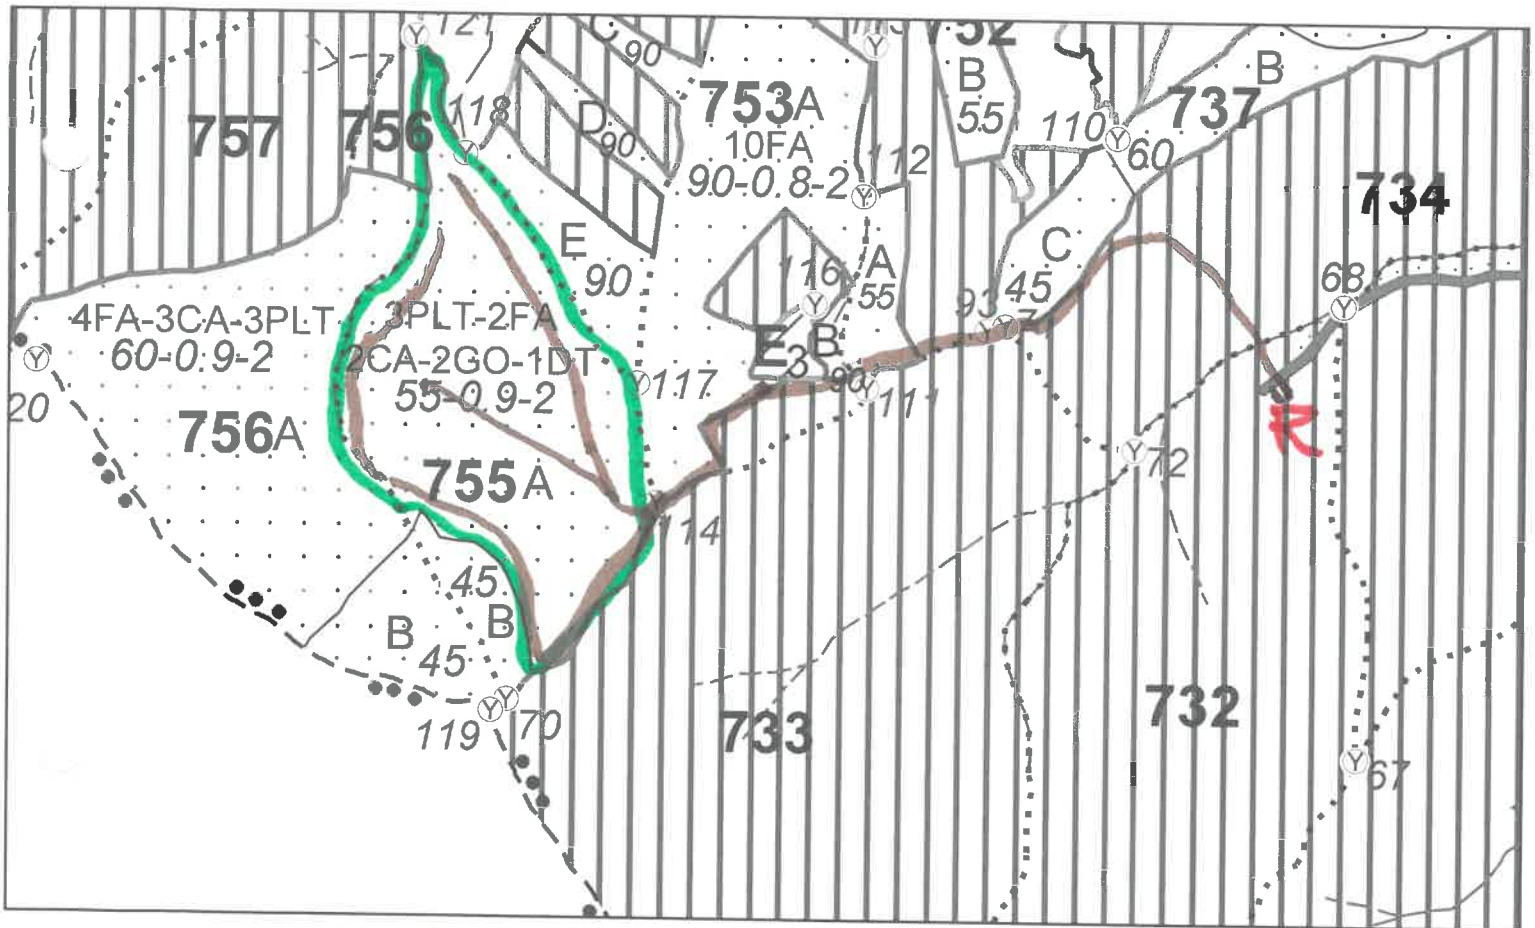

SCHITA PARCHETULUI TARDENI

MP IV
NA 755A

Coordonate:

Parcel: 46, 611734 / 26, 563577
P.P.: 46, 668891 / 26, 596055

~~Parcela~~ parchet
Arum sen

R

Rampă

Distanta > 1500 m
(4000 m)