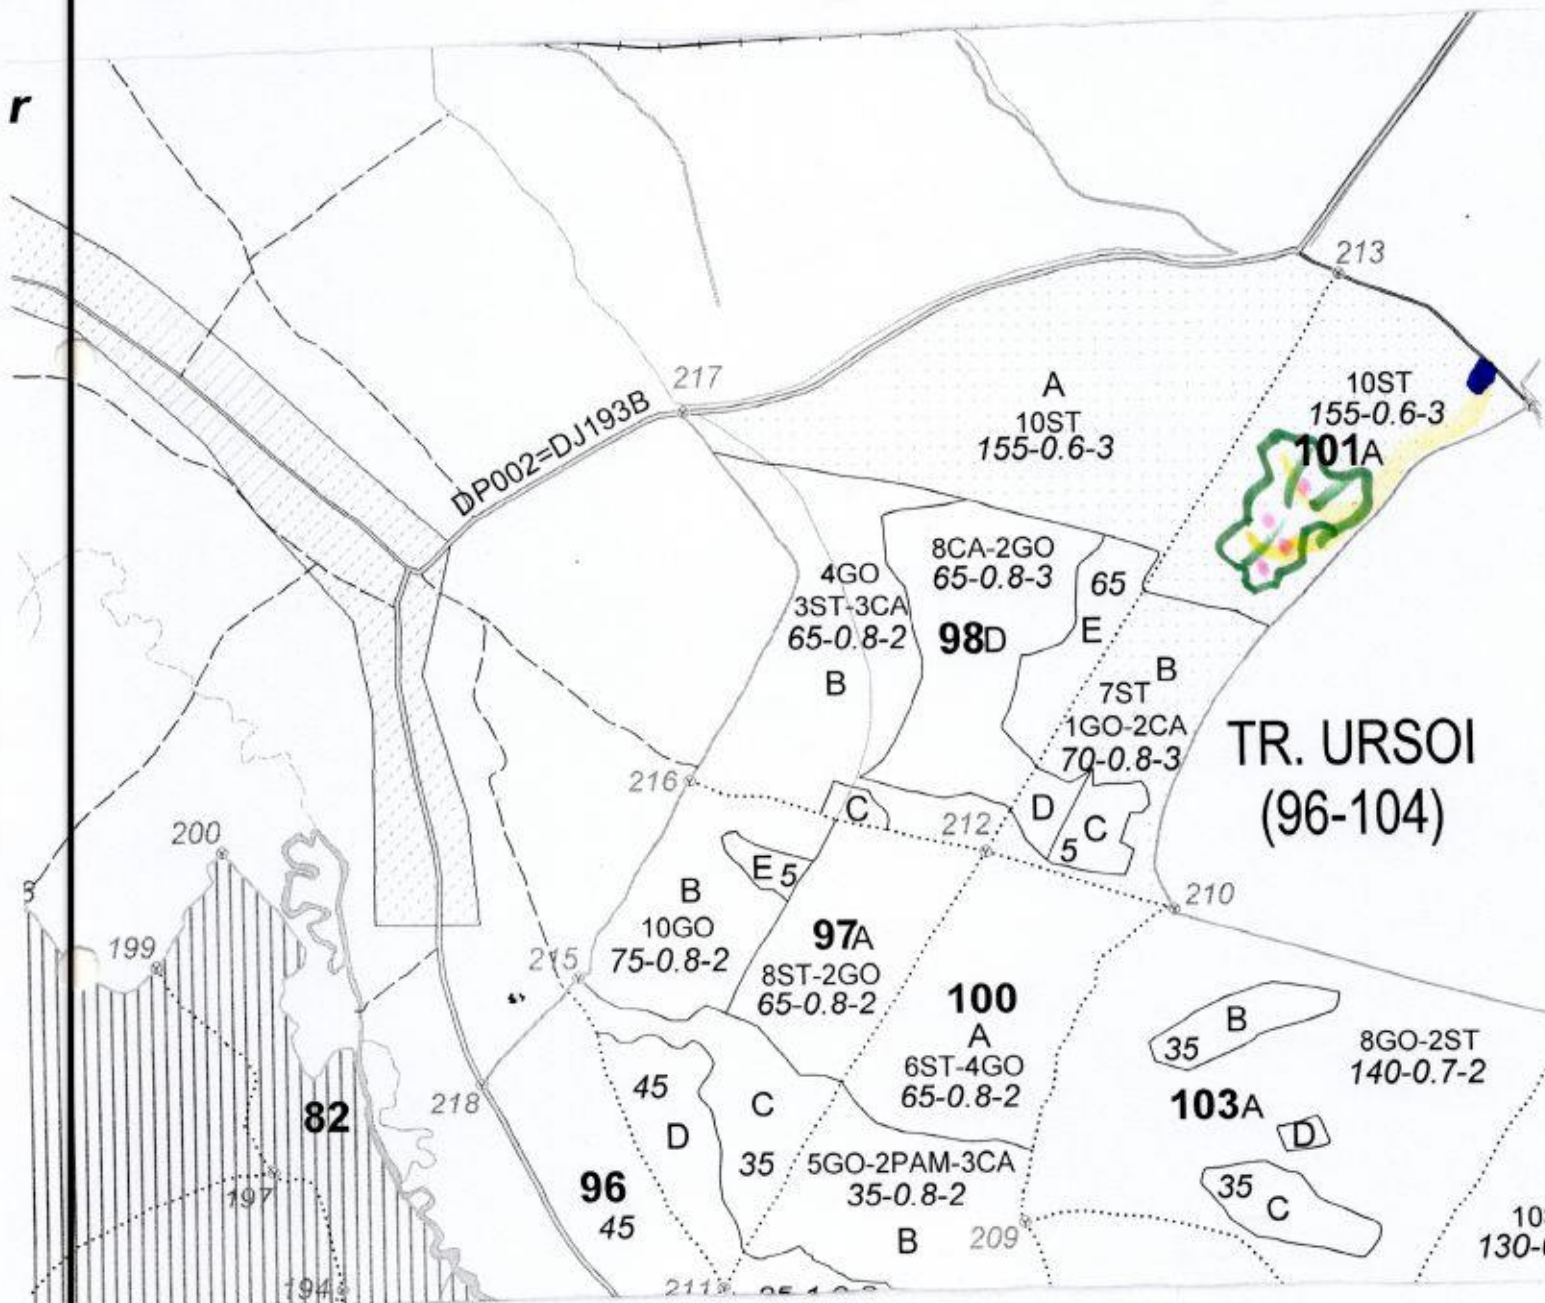

OCOLUL SILVIC BORLESTI
 SCHITA PARCHET PARTIDA
 Coordonate geografice parchet ...
 Coordonate geografice platforma primara ...

2300145501510

U.P. in *Quasar* u.a. 101A
 47.681576; 23.271981
 47.684857; 23.275862

TR. URSOI
 (96-104)

LEGENDA :

Parchet
 Platforma primara
 Drumuri de scos apropiat
 Distanța de scos apropiat
 Lemn mort

Intocmit
 (numele si semnatura)
Josely G
[Signature]