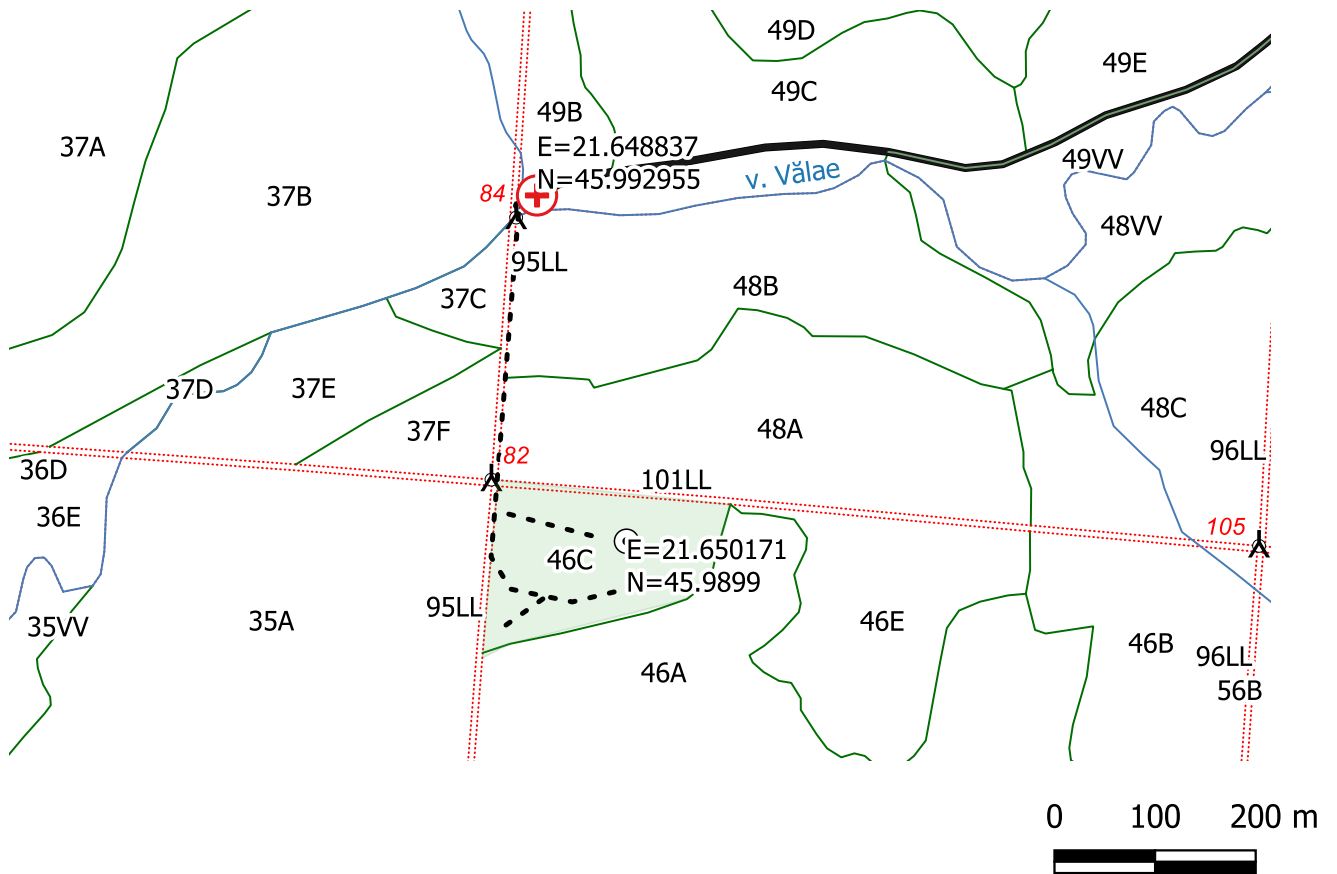

**DIRECȚIA SILVICĂ ARAD
 OCOLUL SILVIC LIPOVA
 SCHIȚA PARCHETULUI
 Partida nr. 1385 / 2400238300900
 U.P.IX, u.a. 46C**

Contează pentru viitor!

Legenda

- ⊙ centru parchet
- ⊕ platforma primara
- - - drum tractor existent [3]
- delimitare_parchet
- ▲ borne
- ape
- Drum forestier existent
- Limita subparcela
- ⋯ Limita parcela
- parc_poly

Coordonate	Latitudine	Longitudine
centru parchet	45.9899	21.650171
platforma primara	45.992955	21.648837

Resp. fond forestier,
 ing. Mitruș Mihai