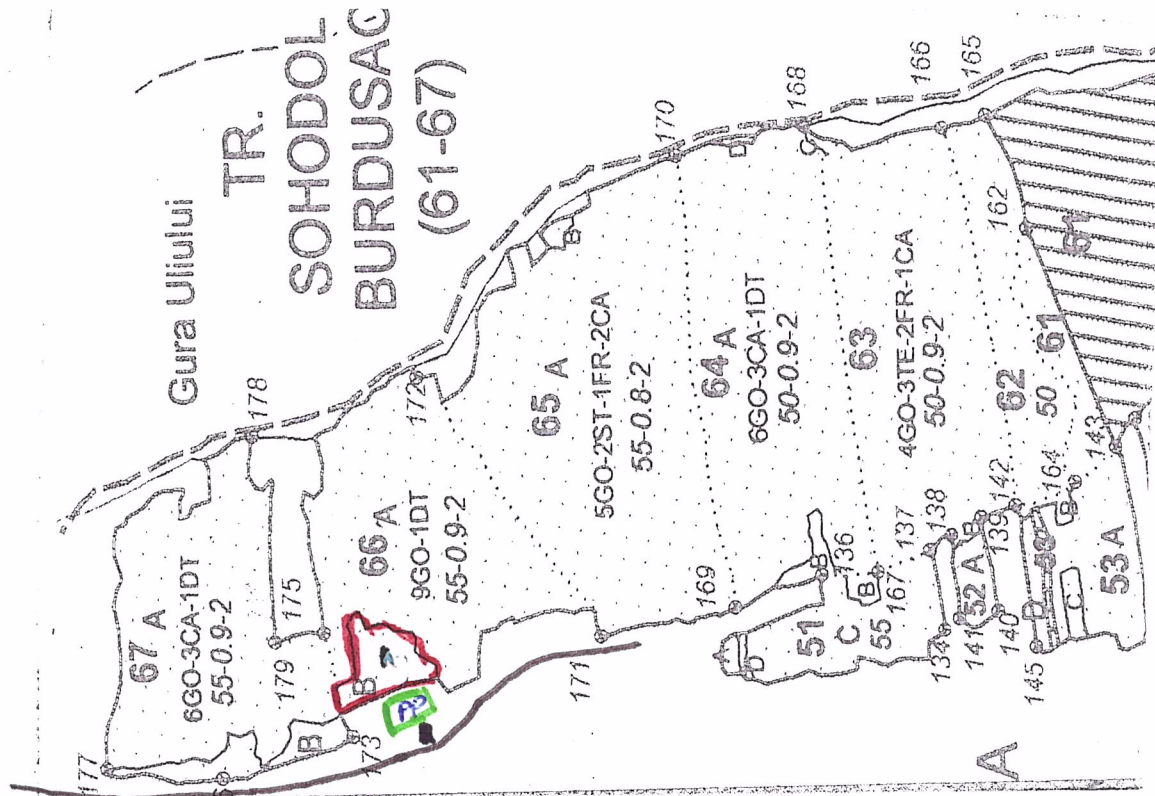

OCOLUL SILVIC
ZELETIN
 REGISTRATURĂ NR. 6105
 ZIUA 12 LUNA 07 ANUL 2021

COORDONATE PARCHET	
Lat: 46.371436	Long: 27.361672
COORDONATE PLATFORMA PRIMA	
Lat: 46.370804	Long: 27.3608

- LEGENDA:
- limita parchet
 - PP - platformă primară
 - coordonate G.P.J.
 - drum tractor de explorare