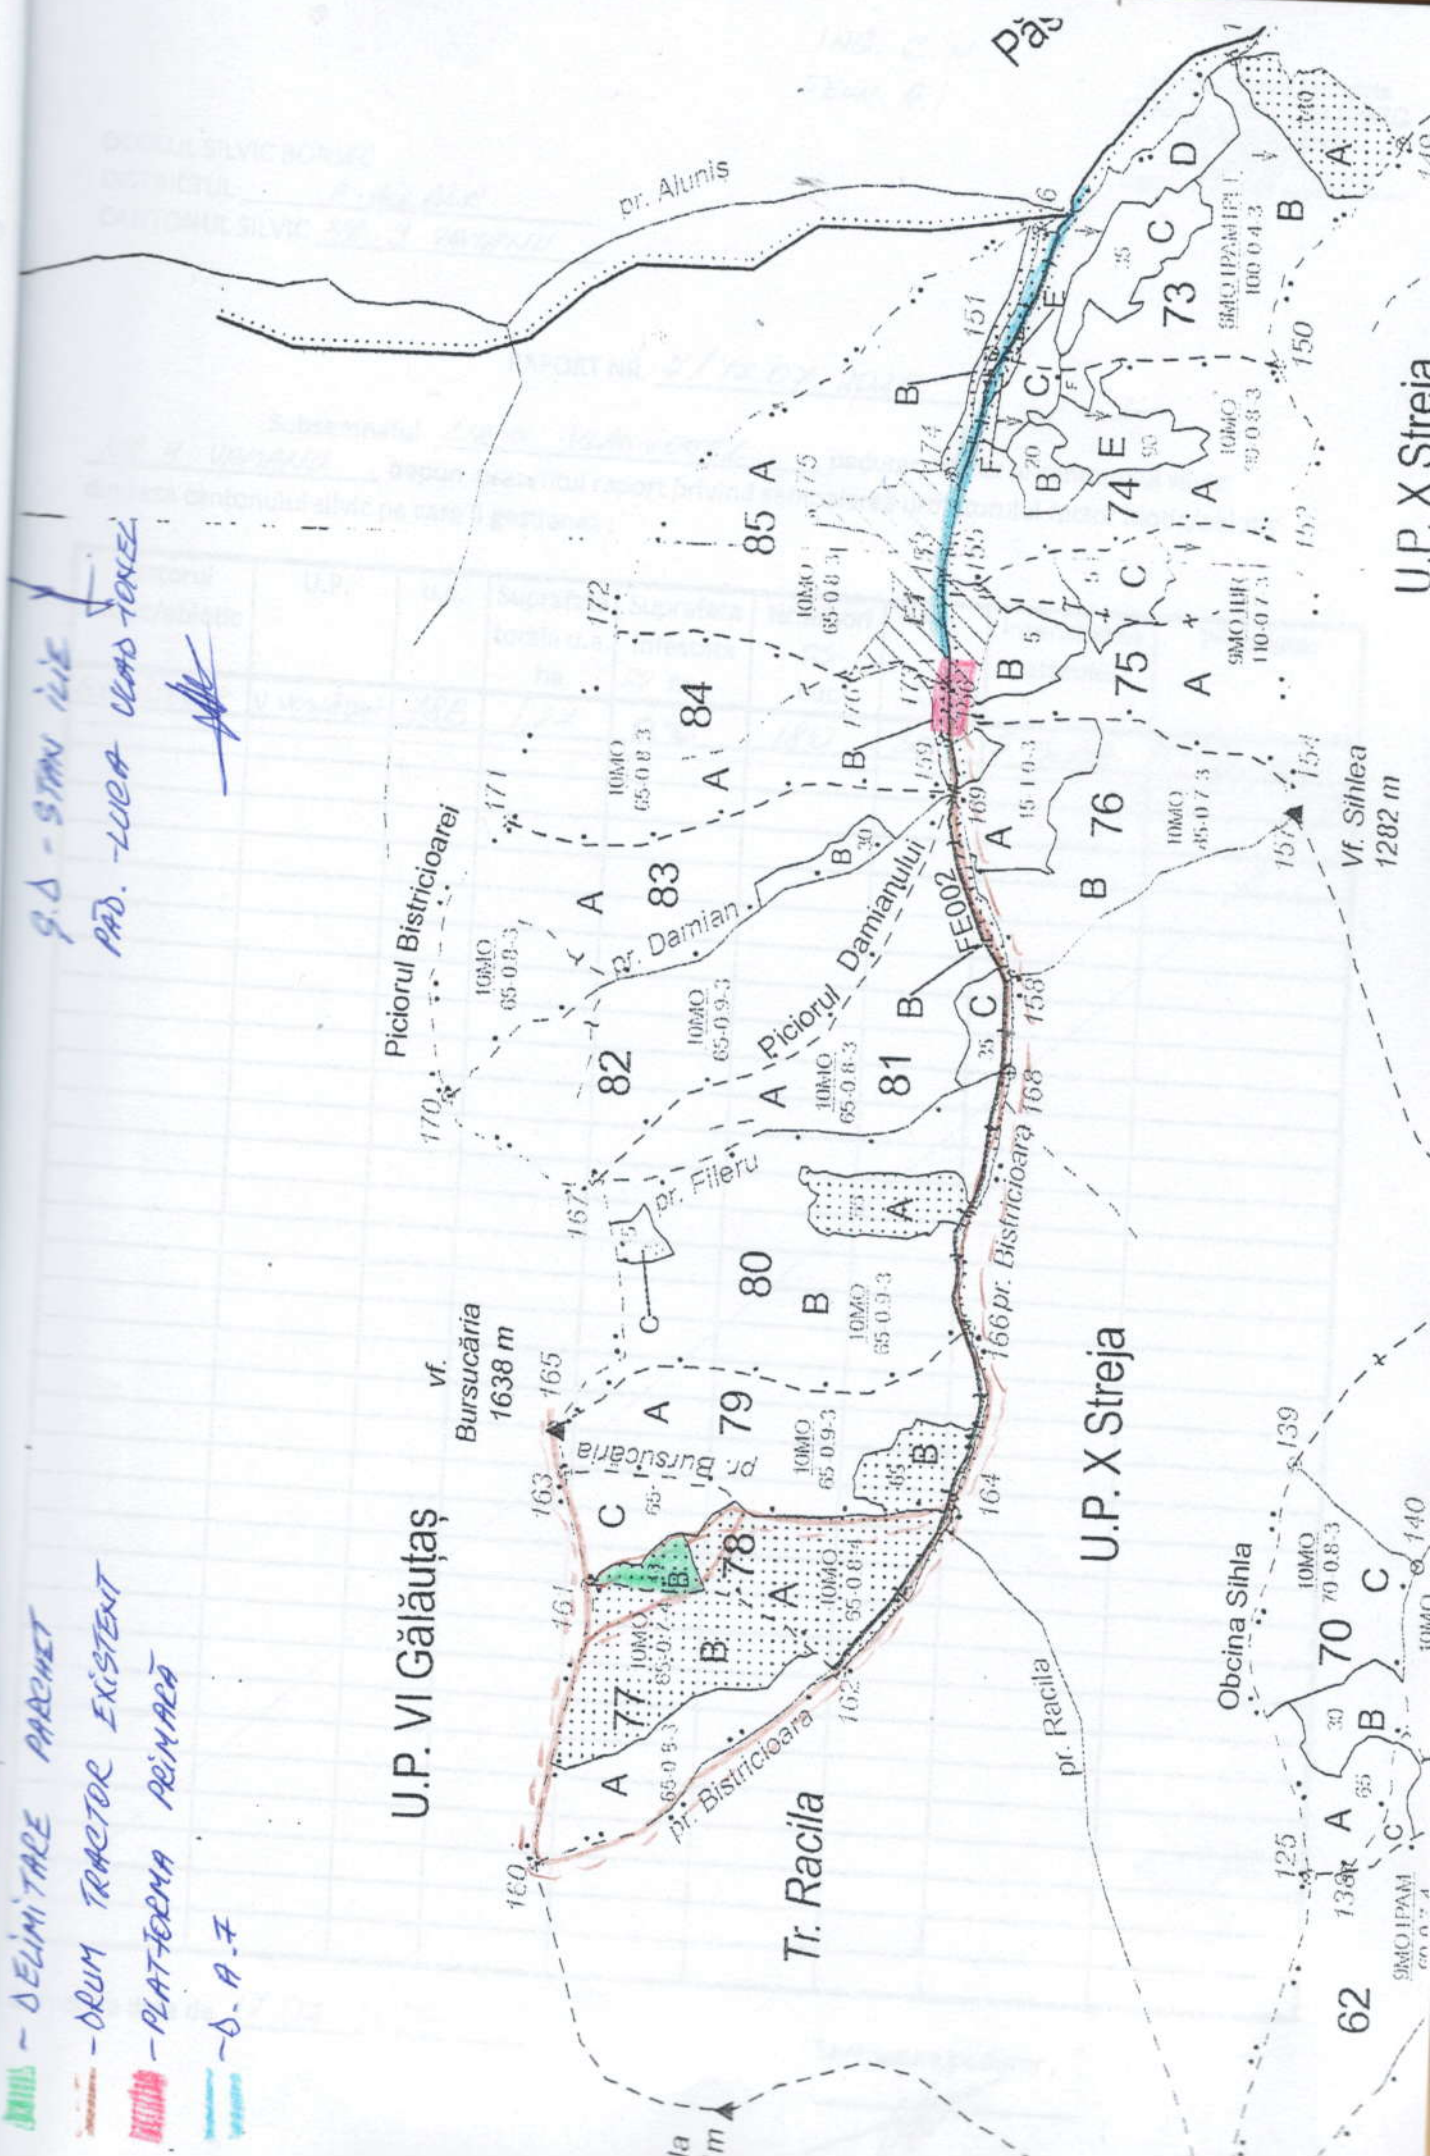

COORDONATE GEOGRAFICE

LIP V VOȘLĂBENI

LIA 78 B

LAT: 47,128413

LONG: 25,430687

PLATFORMA PĂMĂRĂ

D.A.F RĂCILA

LAT: 47,122001

LONG: 25,449458

Postajă	U.A.	nr. lin.	Hărta de la - la
57	78A	1A1	1 - 1A1
52			
50			
47			
45			
42			
40			
38			
35			
32			
30			

Ș.D STANI ILIE
 PAD. LUCA VLAD-IONE

- - DELIMITARE PARCET
- - DRUM TRACTOR EXISTENT
- - PLATFORMA PRIMARĂ
- - D. A. F

9.5 - STAN IIE
 PAD. - LUCA UAS TOXEL

U.P. VI Gălăuțaș

U.P. X Streja

U.P. X Streja

IE
 O-IONE