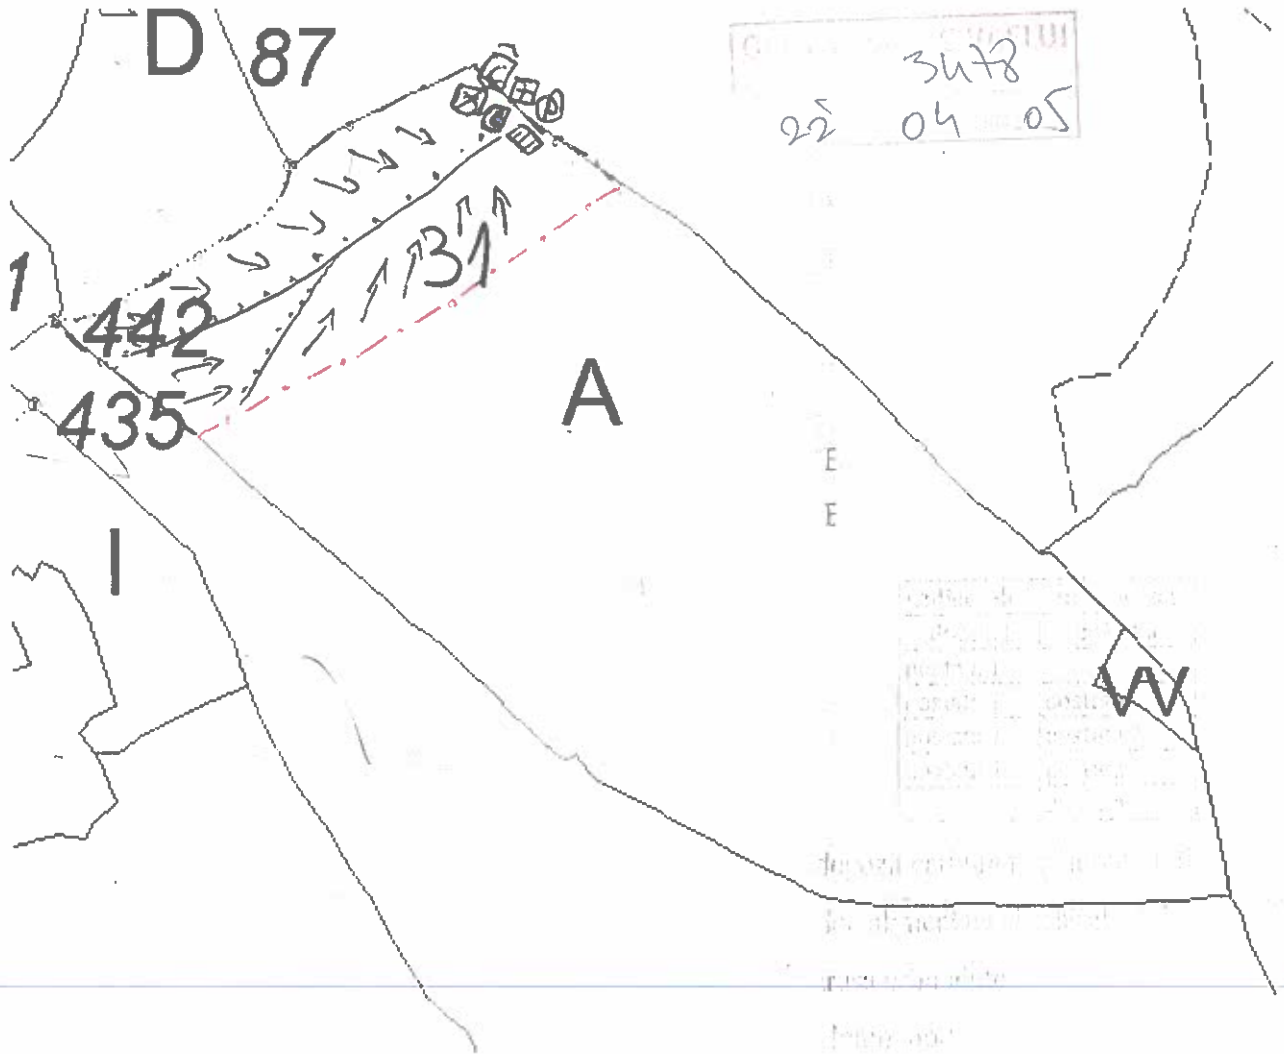

SCHIȚA PARCHETULUI

La partida nr. 155 din U.P. Vii SOLEȘTI, u.a. ...31 A/8....., O.S. Vaslui

Coord. parchet: 46. 650562 N - 27. 817186 E
 Coord. platf. primară: 46. 651312 N - 27. 818677 E

LEGENDA

- /2 - bornă amenajistică
- - limita de u.a.
- - limita de parchet (rosie)
- - - - - limita de postată (verde)
- - drum de scos apropiat
- — — — - drum auto
- ||||| - depozit (platforma primara)
- ↗ ↘ - direcția de colectare
- (P) - loc garare utilaje

Ordinea de lucru in postate	
doborat	colectat
postata 1	
postata 2	postata 1
postata 3	postata 2
postata 4	postata 3
	postata 4

- ☑ - depozit carburanți și lubrefianți
- 🔥 - loc alimentare și schimb ulei
- ⊕ - trusa prim ajutor
- × M₁ - lemn mort
- ⊗ - pichet PSI+loc pt. fumat