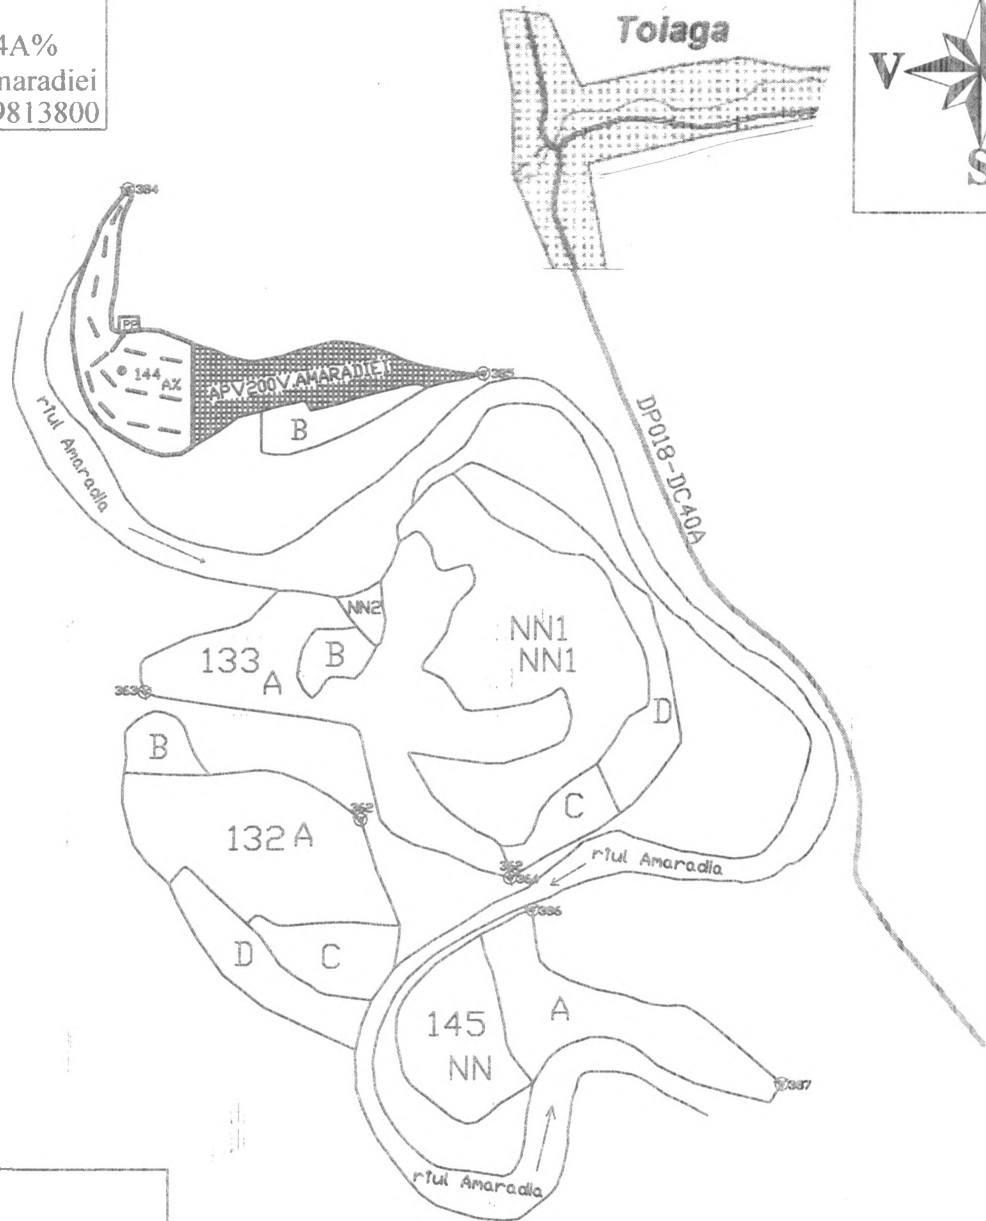

SCHITA PARCHETULUI

O.S HUREZANI
UP VI Slăvuța, ua.144A%
Partida: 448 Valea Amaradiei
SUMAL 2.0: 2300159813800

Legenda

- Platforma primara
- Limită parchet 448 Valea Amaradiei
- Drum de scos apropiat cu tractorul
- Limită parcela silvica
- Liziera padure
- Limită subparcela silvica
- Drum de pamant
- Borna silvica
- Punct GPS
- Pârâu
- Păduri predate
- Ciocan Pătrat - nu este cazul
- Partida 200 V.AMARADIEI exploatăată în anul 2022

Coordonate geografice

Parchet u.a 144A%: lat. 44.685816
lng. 23.639838

Platforma primara u.a 144A%: lat. 44.686623
lng. 23.639578

Sef ocol p. pădurilor
Ing. Deaconescu Ștefan Adrian

Responsabil fond forestier.
Ing. Calotescu C-tin Doru