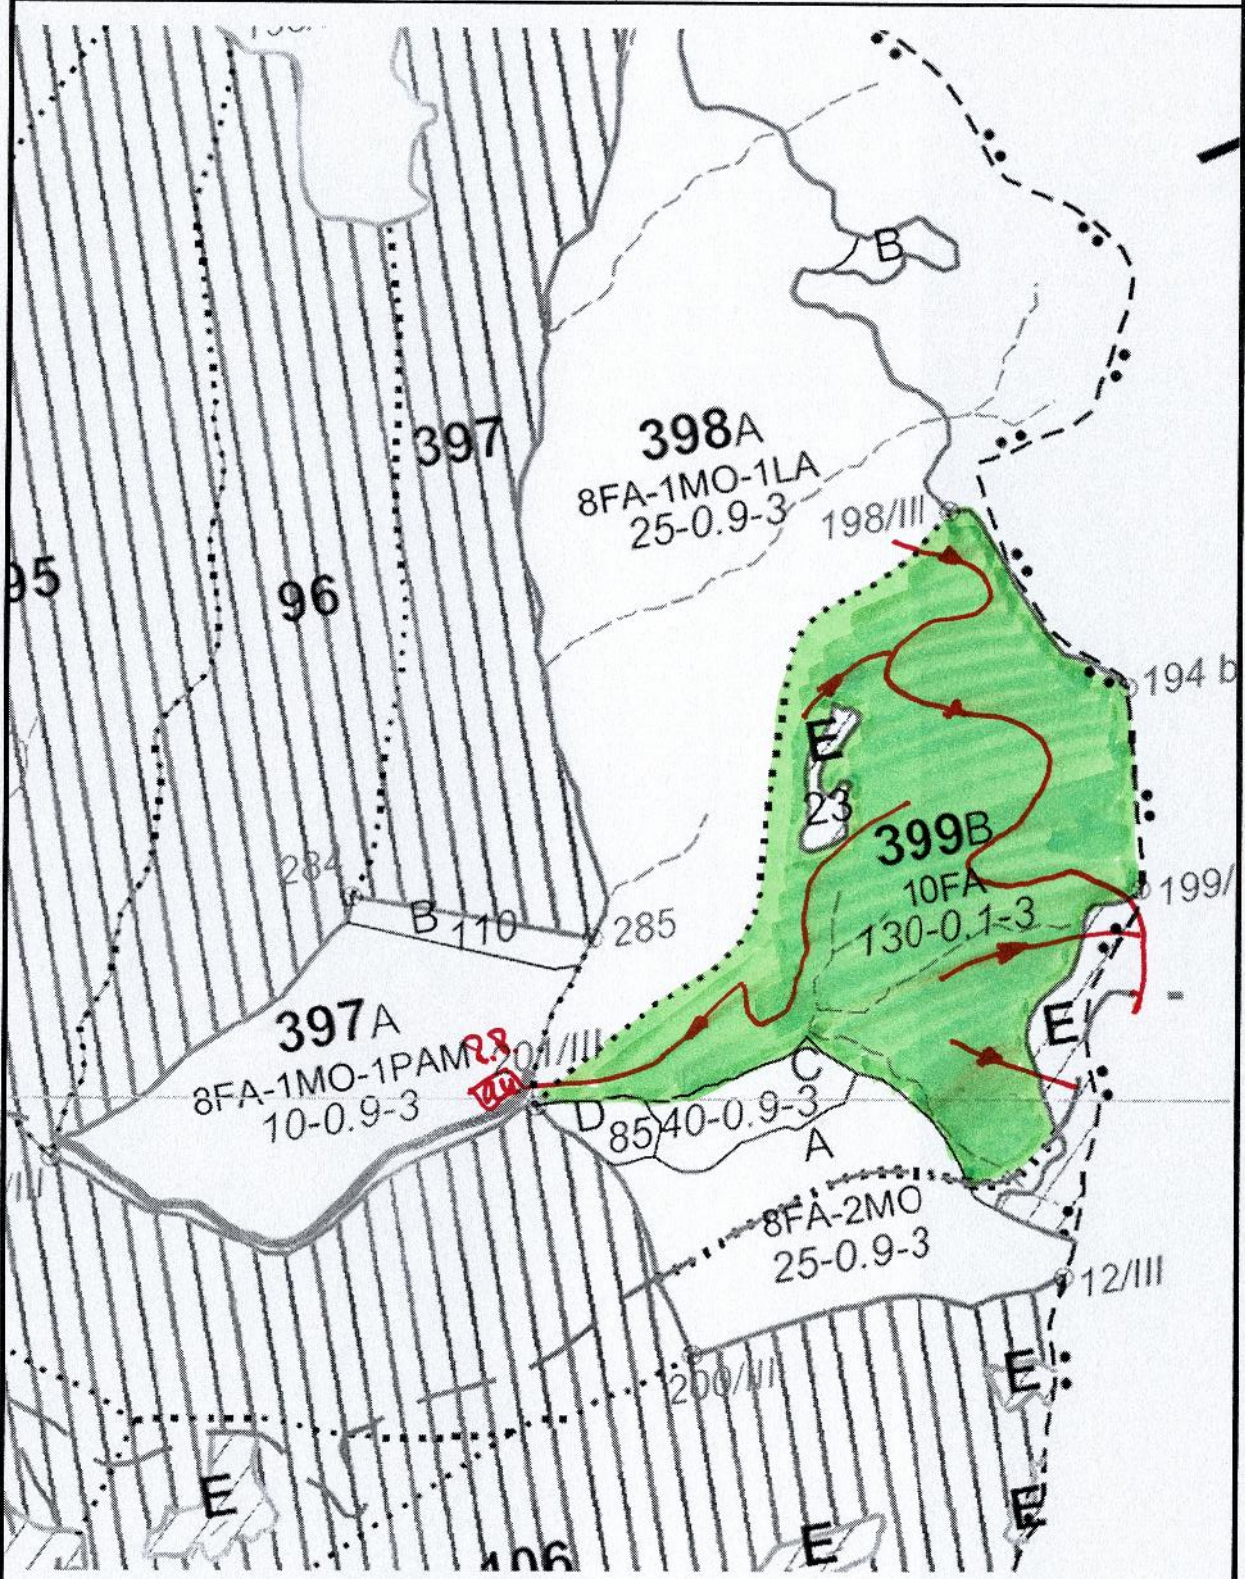

DIRECȚIA SILVICĂ COVASNA

OCOLUL SILVIC BREȚCU

Schița partidei:	499 Bako	Anul de producție:	2026
Amplasament			
Unitate de producție:	II Apa Roșie	u.a.	399B

		Coordonate	
suprafata parchet		parchet:	46.108944 ° N 26.343382 ° E
platforma primara		platforma primara:	46.106519 ° N 26.335645 ° E