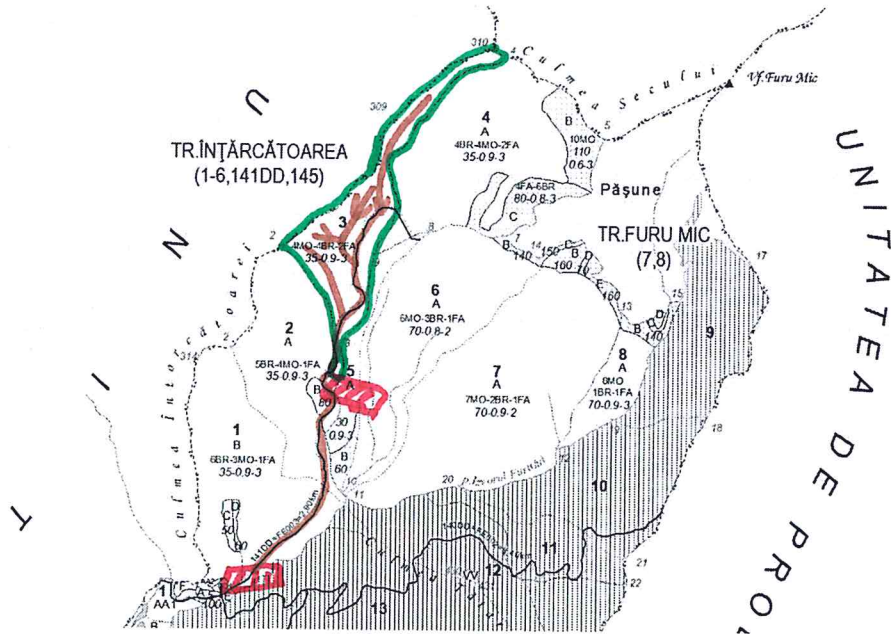

Harta Parchetului Nr. 394 SR FURU.....

UP: IV - ua. 3.....

Felul tăierii: SECURARE - RĂRITURI.....

Distanța medie scos-apropiat: 1700 m.

Semințis: Compoziție:, Suprafață:, Înălțime:

Mod răspândire:

Coordonate parchet: Lat: 45,611917

Long: 26,577384

Coordonate platformă: Lat: 45,611917

Long: 26,577384

Legendă:

- Limite parchet
- ▨ Platforme primare
- Anomali scos-apropiat

Data: 08.08.2022

Întocmit,